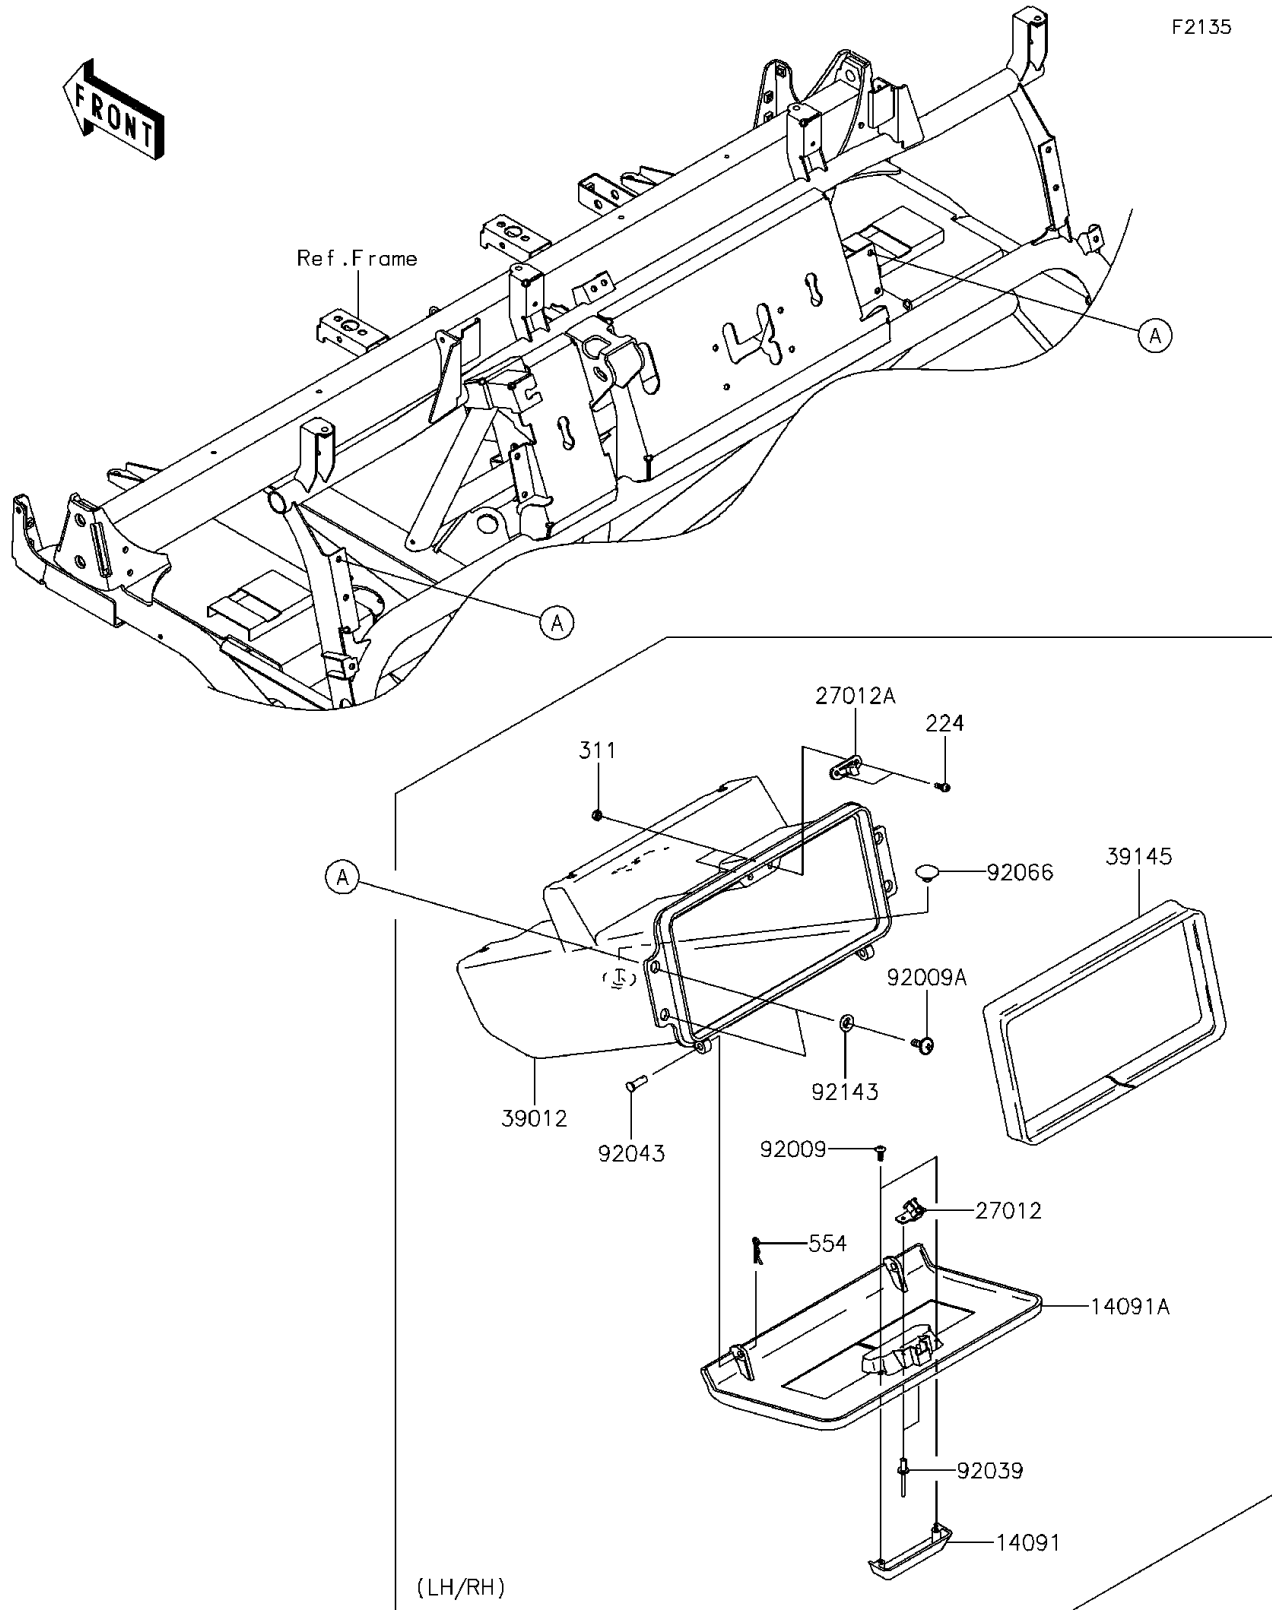

## 2014 MULE™ 4010 Trans4x4® PARTS DIAGRAM

Front Box

F2135

## 2014 MULE™ 4010 Trans4x4® PARTS LIST

Front Box

ITEM NAME	PART NUMBER	QUANTITY
COVER,STORAGE GRIP,F.BLACK (Ref # 14091)	14091-1659-6Z	1
COVER,CONTROL PANEL,F.BLACK (Ref # 14091A)	14091-1660-6Z	1
SCREW-PAN-WP-CROS,4X12 (Ref # 224)	224AB0412	1
HOOK (Ref # 27012)	27012-1607	1
HOOK (Ref # 27012A)	27012-1612	1
NUT-HEX (Ref # 311)	311AA0400	1
CASE-STORAGE,F.BLACK (Ref # 39012)	39012-1061-6Z	1
TRIM-SEAL,L=774 (Ref # 39145)	39145-1130	1
PIN-SNAP (Ref # 554)	554DA0600	1
SCREW,TAPPING,4X12 (Ref # 92009)	92009-1444	1
SCREW,6X16 (Ref # 92009A)	92009-1621	1
RIVET (Ref # 92039)	92039-1041	1
PIN,6X14.5 (Ref # 92043)	92043-125	1
PLUG (Ref # 92066)	92066-1485	1
COLLAR (Ref # 92143)	92143-1087	1