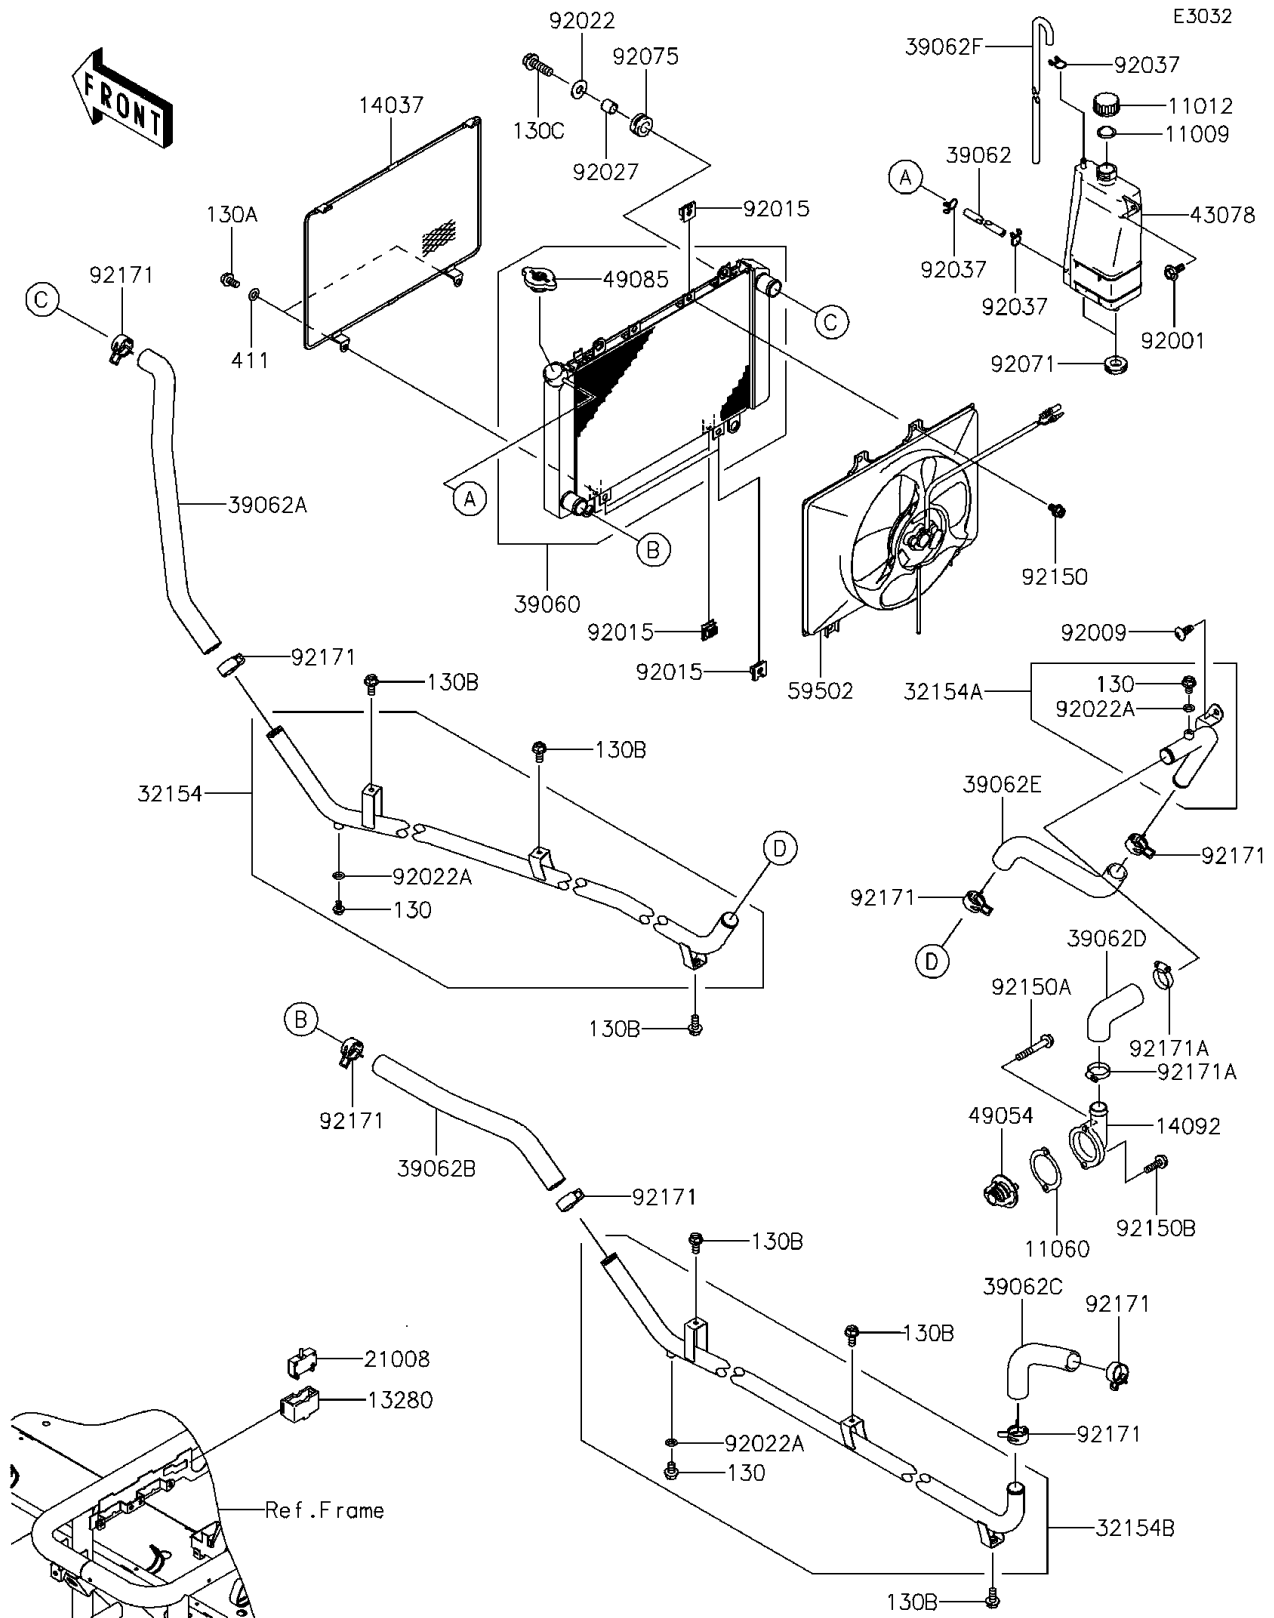

## 2014 MULE™ 4010 Trans4x4® PARTS DIAGRAM

Radiator

## 2014 MULE™ 4010 Trans4x4® PARTS LIST

Radiator

ITEM NAME	PART NUMBER	QUANTITY
GASKET,RESERVOIR TANK CAP (Ref # 11009)	11009-1145	1
CAP (Ref # 11012)	11012-1084	1
GASKET,THERMOSTAT COVER (Ref # 11060)	11060-2084	1
HOLDER,BREAKER (Ref # 13280)	13280-0082	1
SCREEN (Ref # 14037)	14037-0088	1
COVER,THERMOSTAT (Ref # 14092)	14092-1140	1
BREAKER,FAN MOTOR (Ref # 21008)	21008-0001	1
PIPE,RH FR (Ref # 32154)	32154-7503	1
PIPE,RH RR (Ref # 32154A)	32154-7505	1
PIPE,LH (Ref # 32154B)	32154-7507	1
RADIATOR (Ref # 39060)	39060-0066	1
HOSE-COOLING,5.5X10.5X650 (Ref # 39062)	39062-0266	1
HOSE-COOLING,PIPE-RAD. (Ref # 39062A)	39062-0282	1
HOSE-COOLING,RAD.-LH PIPE (Ref # 39062B)	39062-0283	1
HOSE-COOLING,PIPE-E/G (Ref # 39062C)	39062-0286	1
HOSE-COOLING (Ref # 39062D)	39062-1832	1
HOSE-COOLING (Ref # 39062E)	39062-7502	1
HOSE-COOLING,DRAIN (Ref # 39062F)	39062-7507	1
RESERVOIR (Ref # 43078)	43078-0062	1
THERMOSTAT (Ref # 49054)	49054-2056	1
CAP-ASSY-PRESSURE (Ref # 49085)	49085-1066	1
FAN-ASSY (Ref # 59502)	59502-0042	1
BOLT,W/P,6X16 (Ref # 92001)	92001-1860	1
SCREW,TAPPING,6X16 (Ref # 92009)	92009-1166	1
NUT (Ref # 92015)	92015-1487	1
WASHER,8.5X20X1.6,BLACK (Ref # 92022)	92022-1317	1
WASHER,6.2X11X1 (Ref # 92022A)	92022-304	1
COLLAR,8.8X12X10.7 (Ref # 92027)	92027-102	1
CLAMP,TUBE (Ref # 92037)	92037-147	1

## 2014 MULE™ 4010 Trans4x4® PARTS LIST

Radiator

ITEM NAME	PART NUMBER	QUANTITY
GROMMET (Ref # 92071)	92071-1115	1
DAMPER (Ref # 92075)	92075-294	1
BOLT,6X12 (Ref # 92150)	92150-1186	1
BOLT,6X40 (Ref # 92150A)	92150-2230	1
BOLT,6X20 (Ref # 92150B)	92150-2231	1
CLAMP,COOLING HOSE (Ref # 92171)	92171-0060	1
CLAMP (Ref # 92171A)	92171-0179	1
BOLT-FLANGED,6X10 (Ref # 130)	130BB0610	1
BOLT-FLANGED,6X12 (Ref # 130A)	130BB0612	1
BOLT-FLANGED,6X14 (Ref # 130B)	130BB0614	1
BOLT-FLANGED,8X25 (Ref # 130C)	130BB0825	1
WASHER-PLAIN,6.5X13X1 (Ref # 411)	411AB0600	1