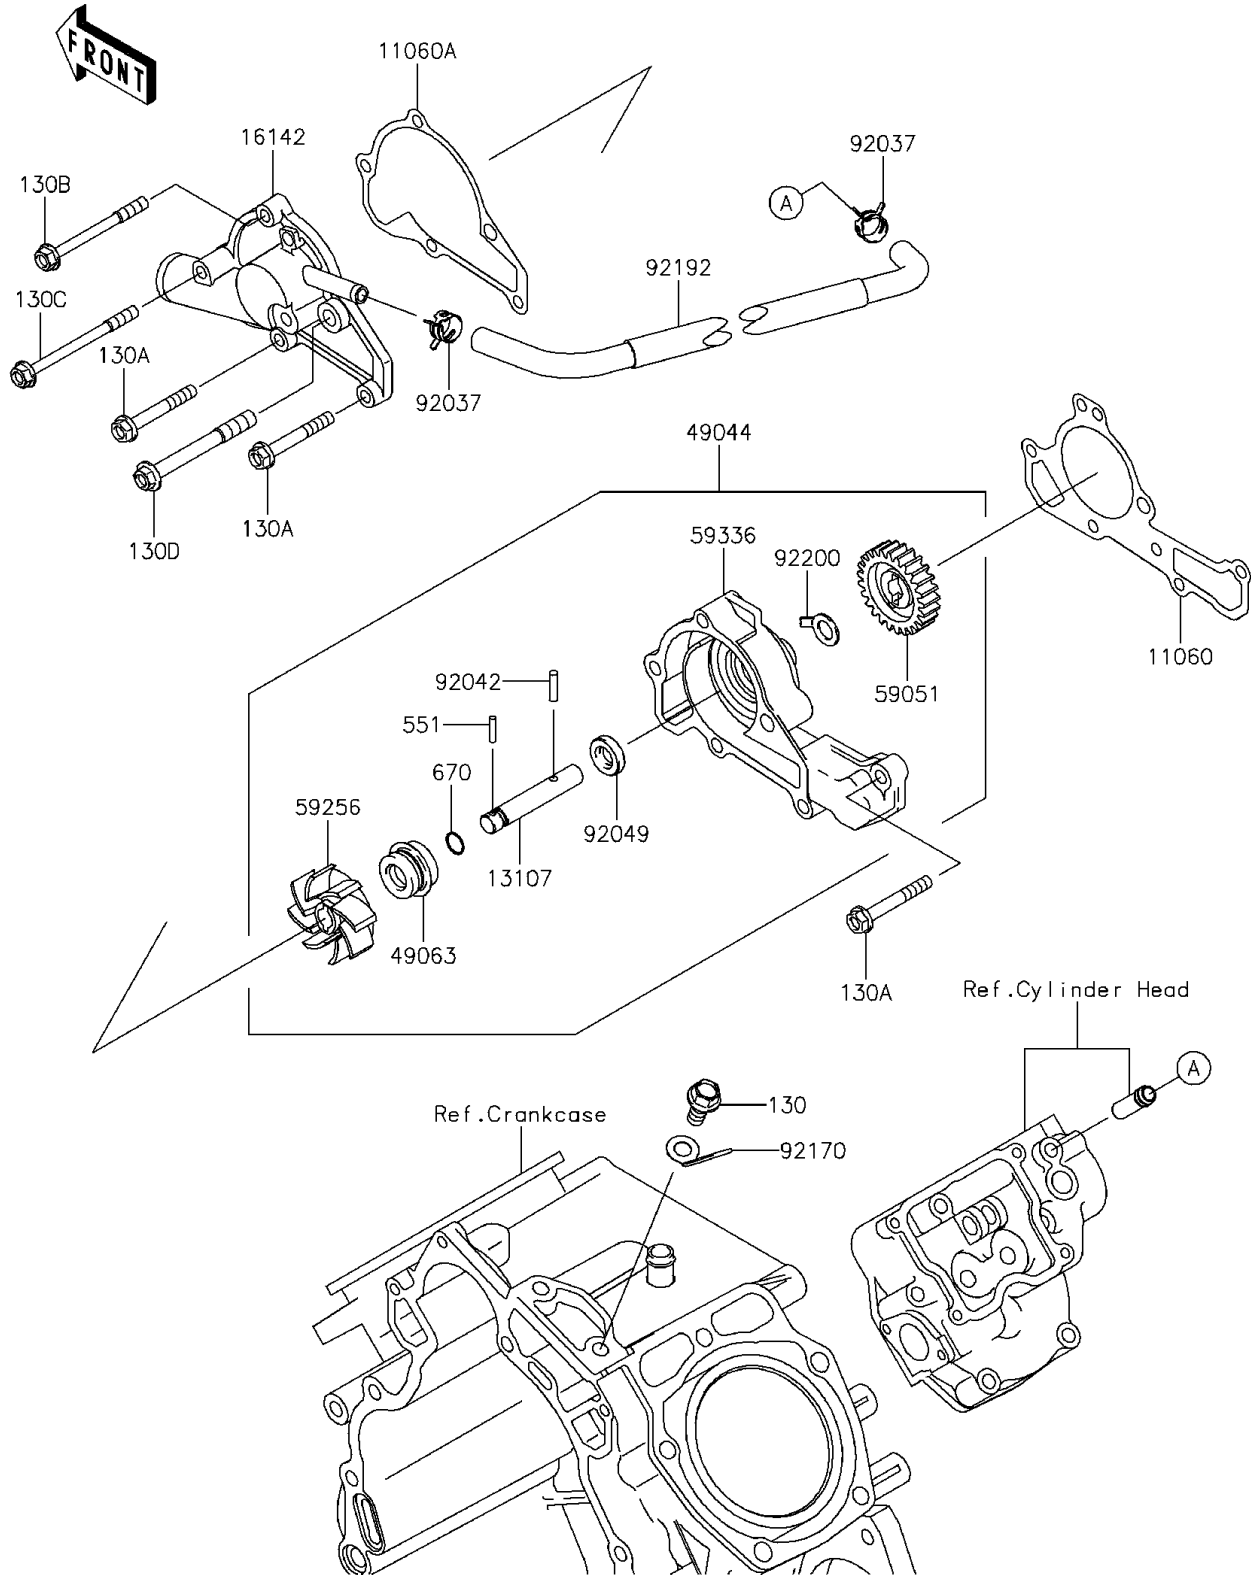

2014 MULE™ 4010 Trans4x4® PARTS DIAGRAM

Water Pump

E3031

2014 MULE™ 4010 Trans4x4® PARTS LIST

Water Pump

ITEM NAME	PART NUMBER	QUANTITY
GASKET,PUMP CASE (Ref # 11060)	11060-2450	1
GASKET,PUMP COVER (Ref # 11060A)	11060-2451	1
BOLT-FLANGED,8X16 (Ref # 130)	130BA0816	1
BOLT-FLANGED,6X45 (Ref # 130A)	130CA0645	1
BOLT-FLANGED,6X65 (Ref # 130B)	130CA0665	1
BOLT-FLANGED,6X75 (Ref # 130C)	130CA0675	1
BOLT-FLANGED,8X70 (Ref # 130D)	130CA0870	1
SHAFT (Ref # 13107)	13107-2097	1
COVER-PUMP (Ref # 16142)	16142-0714	1
PUMP-WATER (Ref # 49044)	49044-2066	1
SEAL-MECHANICAL (Ref # 49063)	49063-1056	1
PIN-DOWEL,3X14 (Ref # 551)	551A0314	1
GEAR-SPUR (Ref # 59051)	59051-2113	1
IMPELLER (Ref # 59256)	59256-2057	1
CASE-PUMP (Ref # 59336)	59336-2052	1
O RING,7MM (Ref # 670)	670B1507	1
CLAMP,HOSE CLIP (Ref # 92037)	92037-1181	1
PIN,DOWEL,4X15.8 (Ref # 92042)	92042-014	1
SEAL-OIL (Ref # 92049)	92049-2111	1
CLAMP (Ref # 92170)	92170-2060	1
TUBE (Ref # 92192)	92192-2169	1
WASHER (Ref # 92200)	92200-2044	1