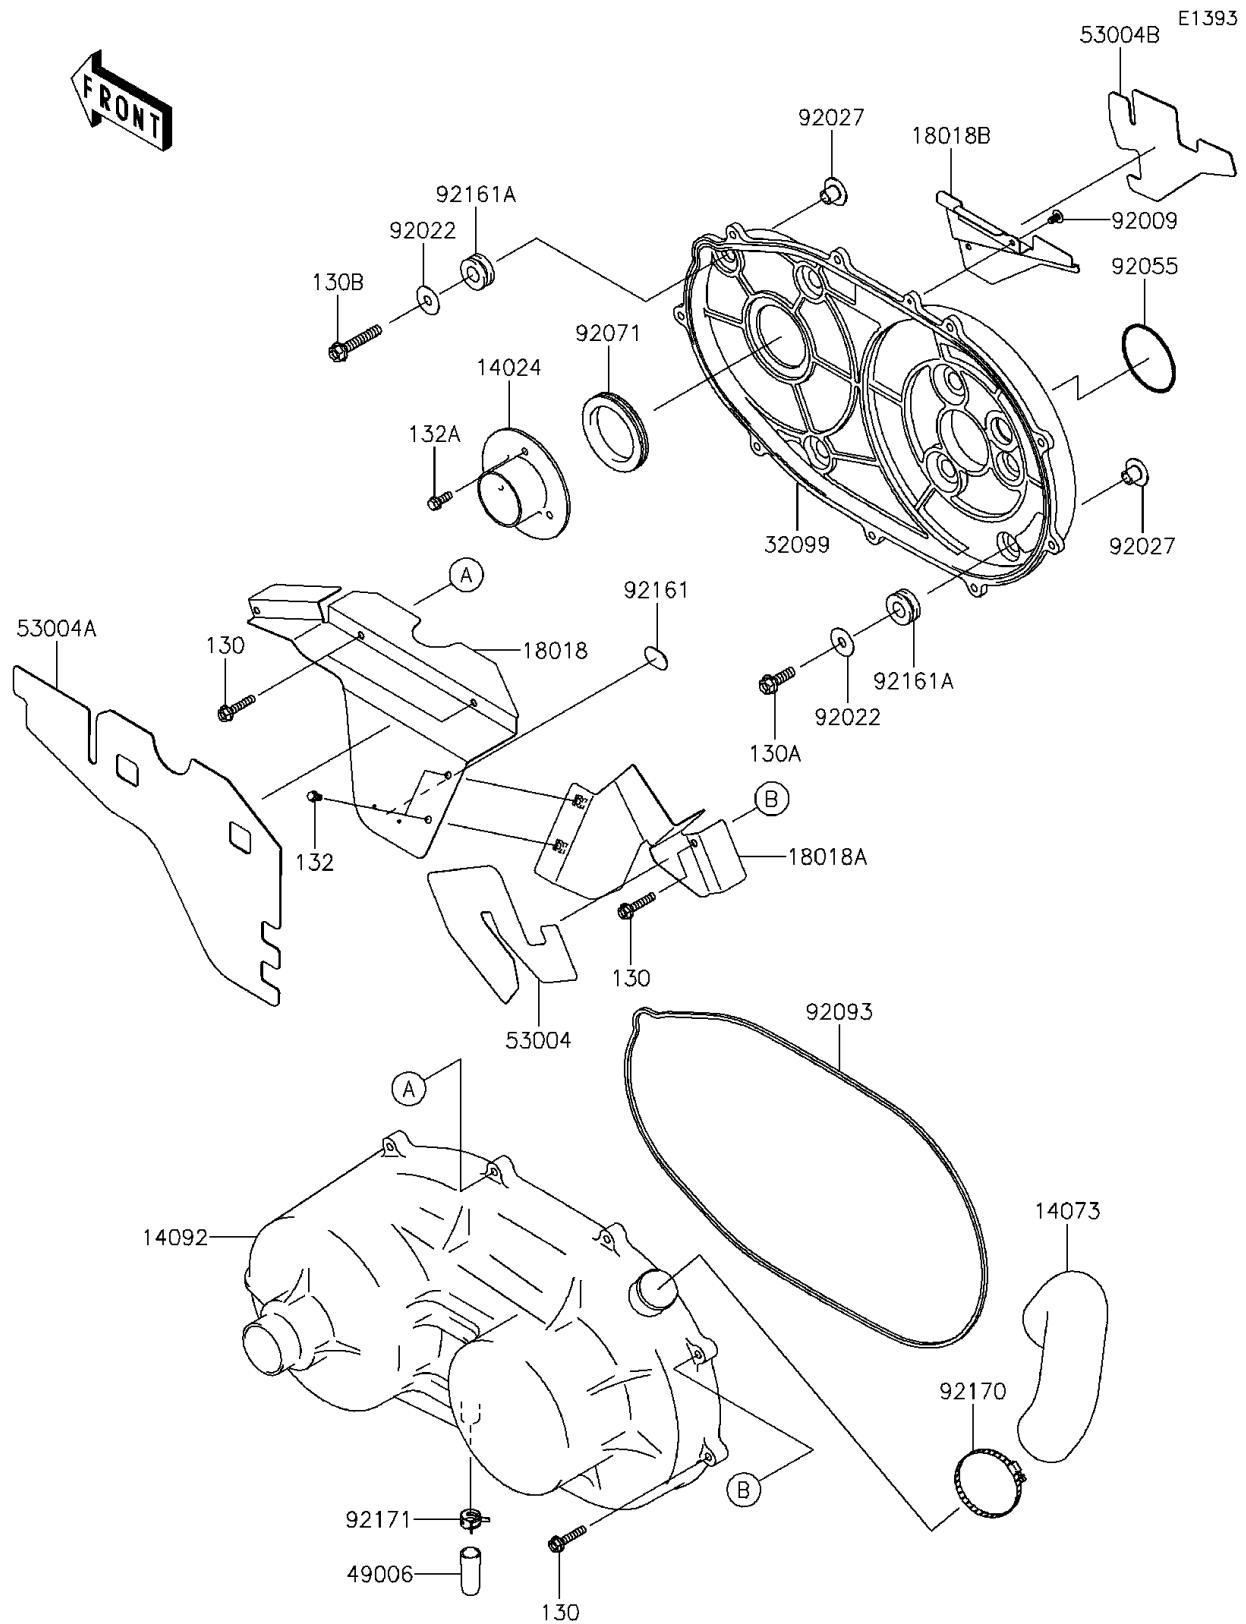

2014 MULE™ 4010 Trans4x4® PARTS DIAGRAM

Converter Cover

2014 MULE™ 4010 Trans4x4® PARTS LIST

Converter Cover

ITEM NAME	PART NUMBER	QUANTITY
BOLT-FLANGED,6X30 (Ref # 130)	130BB0630	1
BOLT-FLANGED,8X25 (Ref # 130A)	130BB0825	1
BOLT-FLANGED,8X45 (Ref # 130B)	130BB0845	1
BOLT-FLANGED-SMALL,6X10 (Ref # 132)	132BA0610	1
BOLT-FLANGED-SMALL,6X16 (Ref # 132A)	132BA0616	1
COVER,FAN (Ref # 14024)	14024-1554	1
DUCT,EXHAUST (Ref # 14073)	14073-0234	1
COVER,BELT CONVERTER (Ref # 14092)	14092-1035	1
PLATE-HEAT GUARD (Ref # 18018)	18018-0019	1
PLATE-HEAT GUARD (Ref # 18018A)	18018-0020	1
PLATE-HEAT GUARD (Ref # 18018B)	18018-0021	1
CASE,BELT CONVERTER (Ref # 32099)	32099-0730	1
BOOT (Ref # 49006)	49006-1351	1
MAT (Ref # 53004)	53004-0052	1
MAT (Ref # 53004A)	53004-0053	1
MAT (Ref # 53004B)	53004-0054	1
SCREW,TAPPING,5X10 (Ref # 92009)	92009-1332	1
WASHER,8.5X26X0.8 (Ref # 92022)	92022-101	1
COLLAR (Ref # 92027)	92027-4015	1
RING-O,CRANKCASE SIDE (Ref # 92055)	92055-1395	1
GROMMET,CONVERTER CASE (Ref # 92071)	92071-1212	1
SEAL,BELT CONVERTER COVER (Ref # 92093)	92093-0582	1
DAMPER (Ref # 92161)	92161-0406	1
DAMPER (Ref # 92161A)	92161-1484	1
CLAMP (Ref # 92170)	92170-1764	1
CLAMP (Ref # 92171)	92171-1277	1