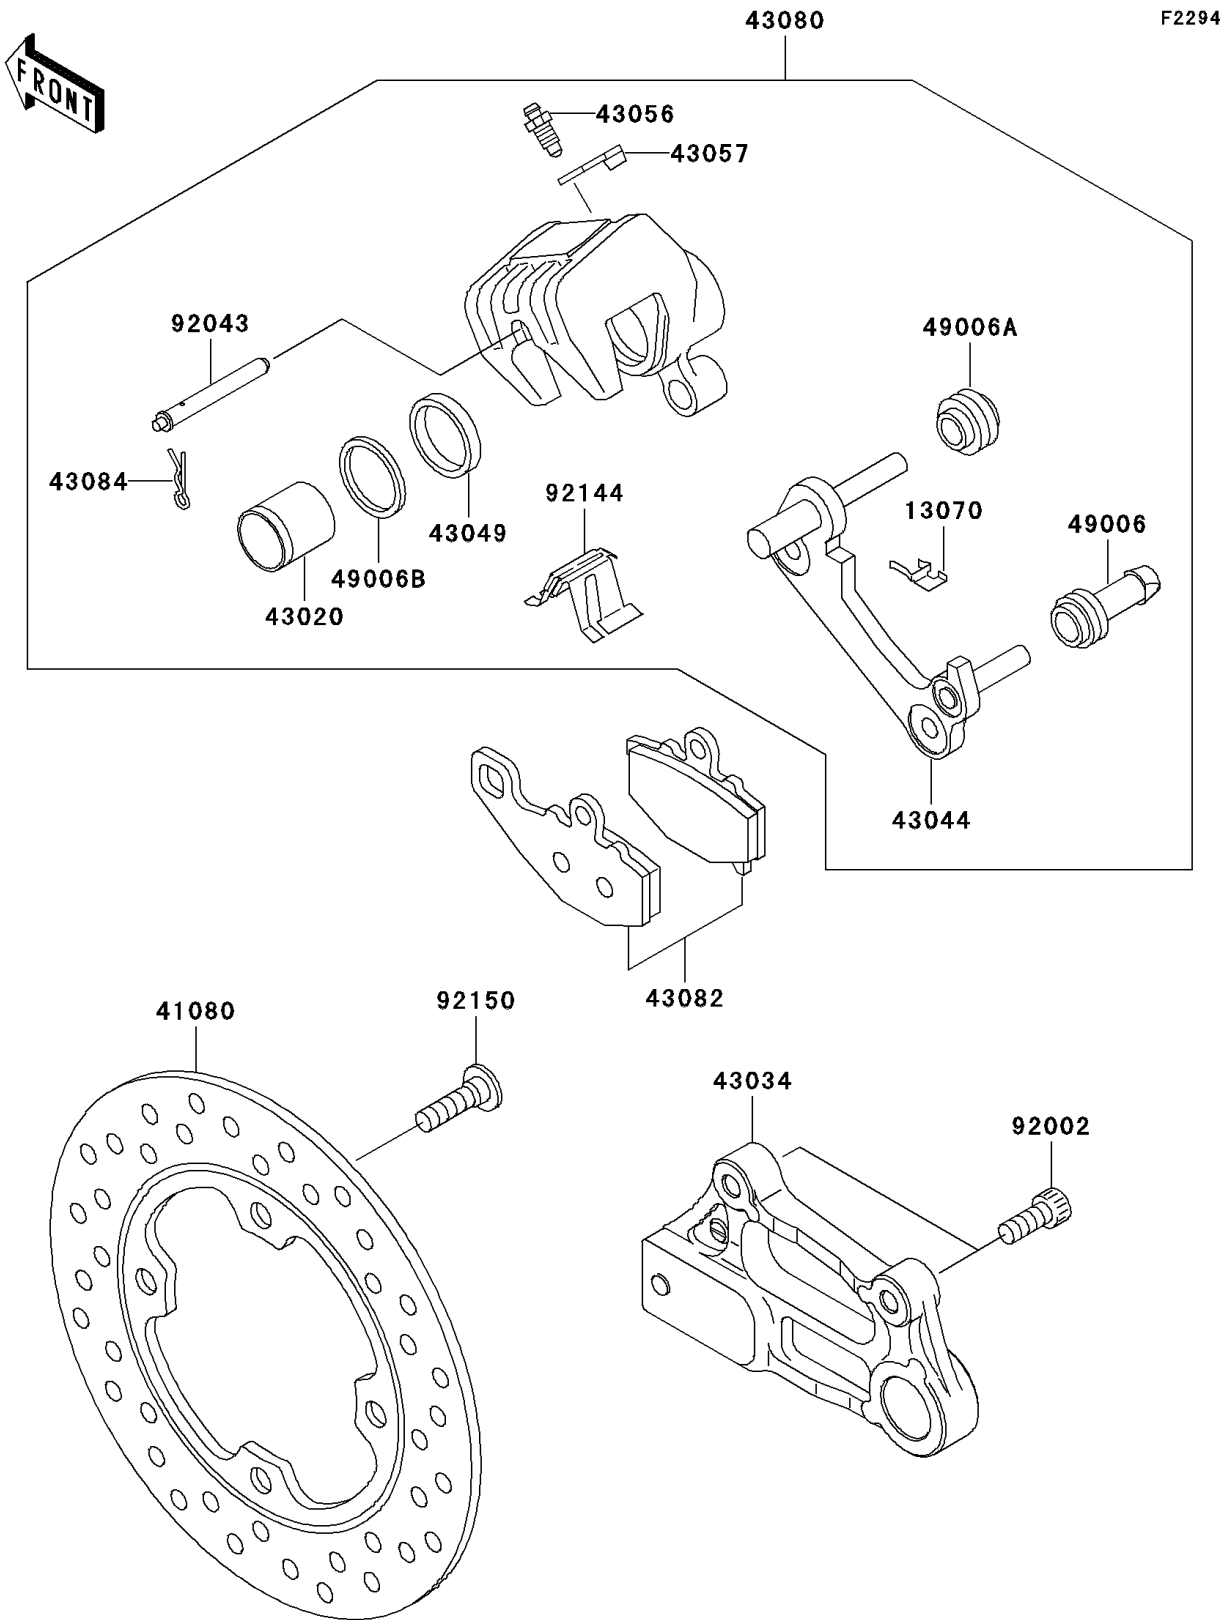

## 2006 ZZR®600 PARTS DIAGRAM

Rear Brake

## 2006 ZZR®600 PARTS LIST

Rear Brake

ITEM NAME	PART NUMBER	QUANTITY
GUIDE,BRAKE PAD (Ref # 13070)	13070-0045	1
DISC,RR (Ref # 41080)	41080-0037	1
PISTON-COMP-BRAKE (Ref # 43020)	43020-1119	1
HOLDER-BRAKE,REAR CALIPER (Ref # 43034)	43034-1159	1
HOLDER-COMP-CALIPER,RR (Ref # 43044)	43044-1110	1
PACKING,PISTON SEAL (Ref # 43049)	43049-1097	1
BREATHER-BRAKE (Ref # 43056)	43056-1054	1
CAP-BREATHER (Ref # 43057)	43057-003	1
CALIPER-SUB-ASSY,RR,SILVER (Ref # 43080)	43080-5061-GN	1
PAD-ASSY-BRAKE (Ref # 43082)	43082-1213	1
CLAMP,PAD (Ref # 43084)	43084-003	1
BOOT,CALIPER (Ref # 49006)	49006-1054	1
BOOT,CALIPER (Ref # 49006A)	49006-1095	1
BOOT,PISTON SEAL (Ref # 49006B)	49006-1212	1
BOLT,SOCKET,8X20 (Ref # 92002)	92002-1178	1
PIN,PAD (Ref # 92043)	92043-1489	1
SPRING,PAD (Ref # 92144)	92144-1719	1
BOLT,SOCKET,8X30 (Ref # 92150)	92150-1771	1