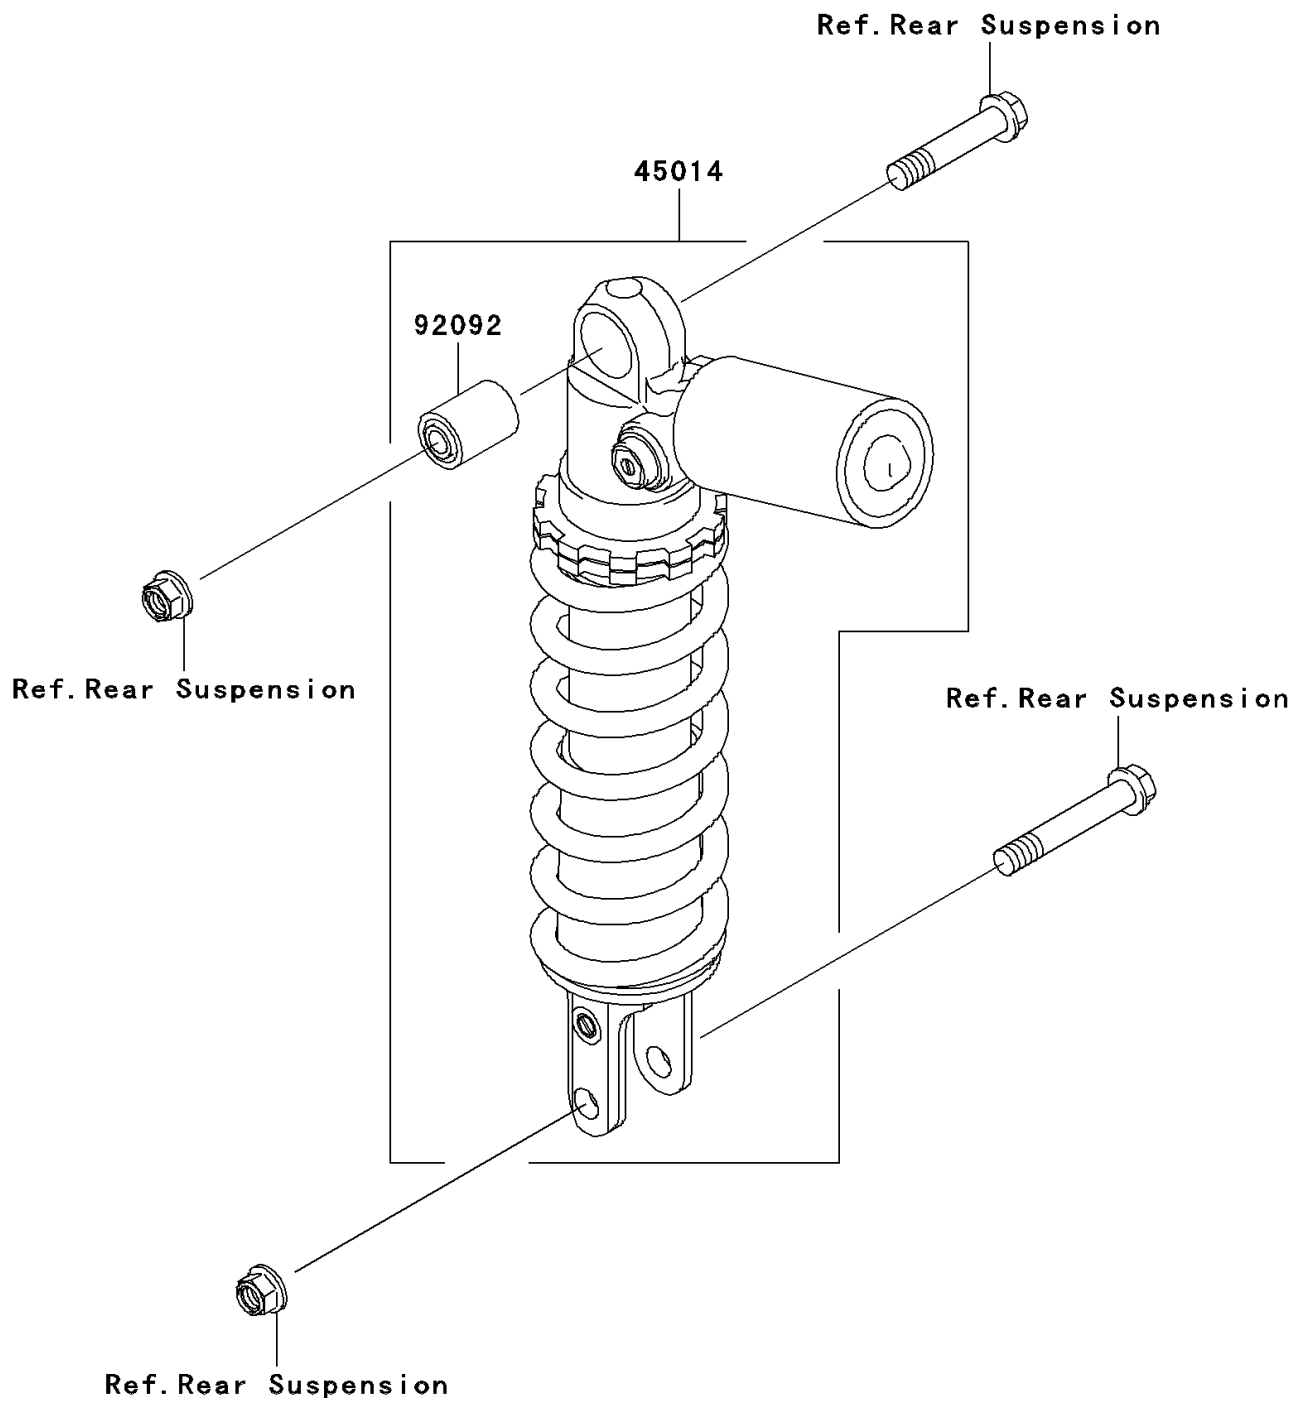

2006 ZZR®600 PARTS DIAGRAM

Shock Absorber(s)

F2280

2006 ZZR®600 PARTS LIST

Shock Absorber(s)

ITEM NAME	PART NUMBER	QUANTITY
SHOCKABSORBER,BLACK (Ref # 45014)	45014-1799-10	1
BUSHING-RUBBER (Ref # 92092)	92092-1058	1