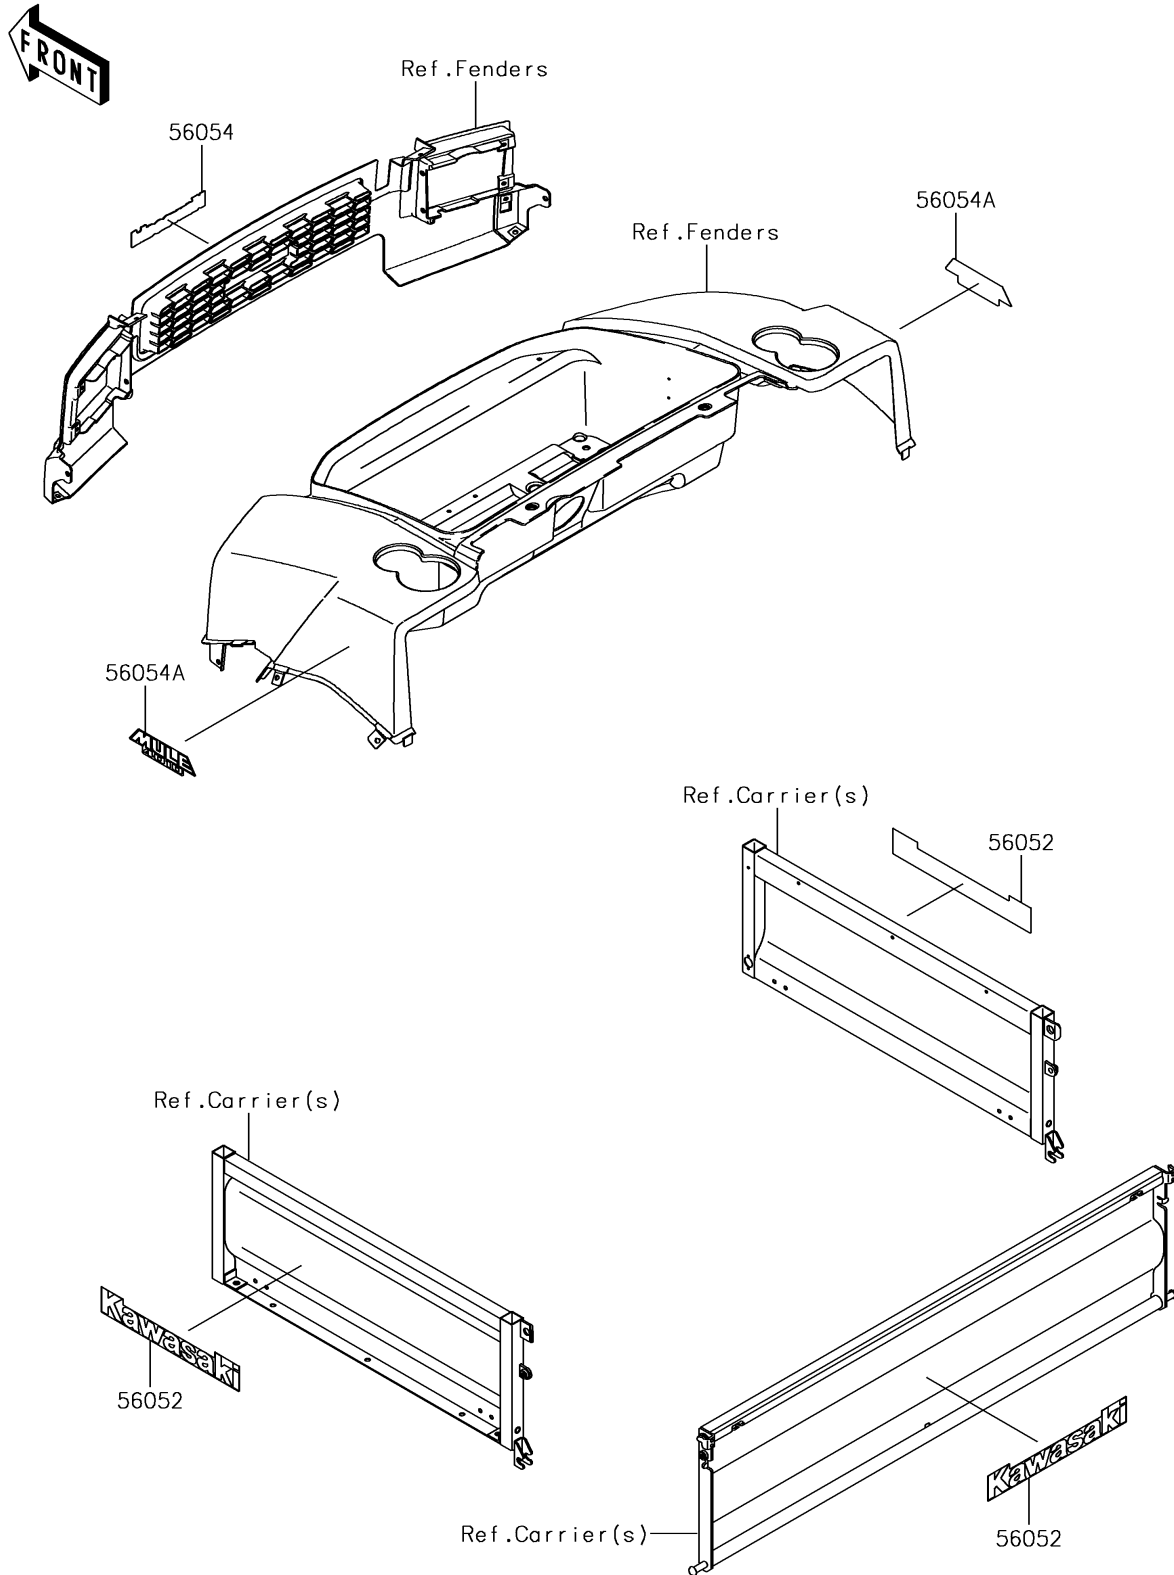

2018 MULE™ 4010 Trans4x4® FT PARTS DIAGRAM

Decals

F2861

2018 MULE™ 4010 Trans4x4® FT PARTS LIST

Decals

ITEM NAME	PART NUMBER	QUANTITY
MARK,KAWASAKI (Ref # 56052)	56052-1809	1
MARK,FRONT GRILL,KAWASAKI (Ref # 56054)	56054-0216	1
MARK,FR FENDER,MULE4010 (Ref # 56054A)	56054-1807	1