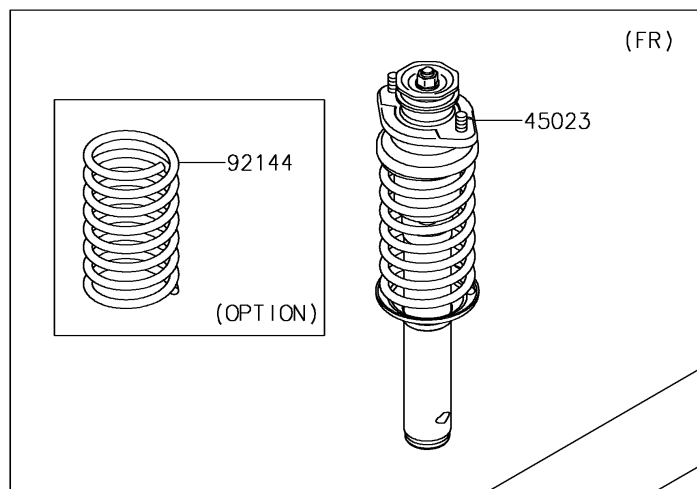

2018 MULE™ 4010 Trans4x4® FT PARTS DIAGRAM

Shock Absorber(s)

F2280

2018 MULE™ 4010 Trans4x4® FT PARTS LIST

Shock Absorber(s)

ITEM NAME	PART NUMBER	QUANTITY
SHOCKABSORBER,RR (Ref # 45014)	45014-0259	1
STRUT (Ref # 45023)	45023-0005	1
DAMPER,SHOCKABSORBER (Ref # 92075)	92075-1784	1
SPRING,STRUT,K=30.7N/MM (Ref # 92144)	92144-1919	1