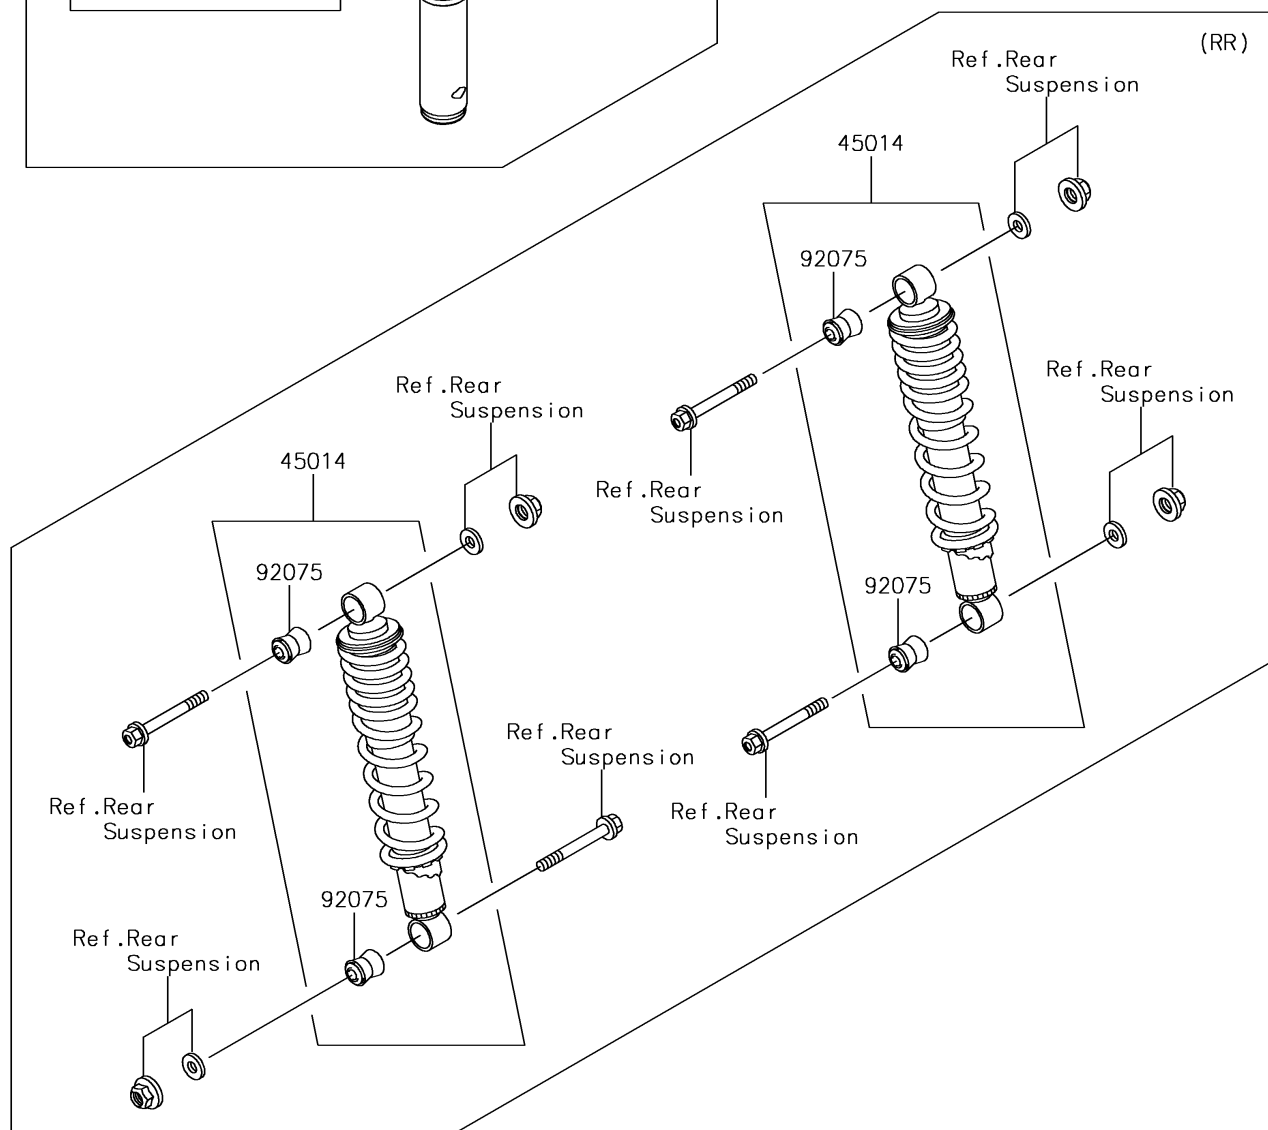

2018 MULE™ 4010 Trans4x4® FT PARTS DIAGRAM

Shock Absorber(s)

F2280

2018 MULE™ 4010 Trans4x4® FT PARTS LIST

Shock Absorber(s)

ITEM NAME	PART NUMBER	QUANTITY
SHOCKABSORBER,RR (Ref # 45014)	45014-0259	1
STRUT (Ref # 45023)	45023-0005	1
DAMPER,SHOCKABSORBER (Ref # 92075)	92075-1784	1
SPRING,STRUT,K=30.7N/MM (Ref # 92144)	92144-1919	1