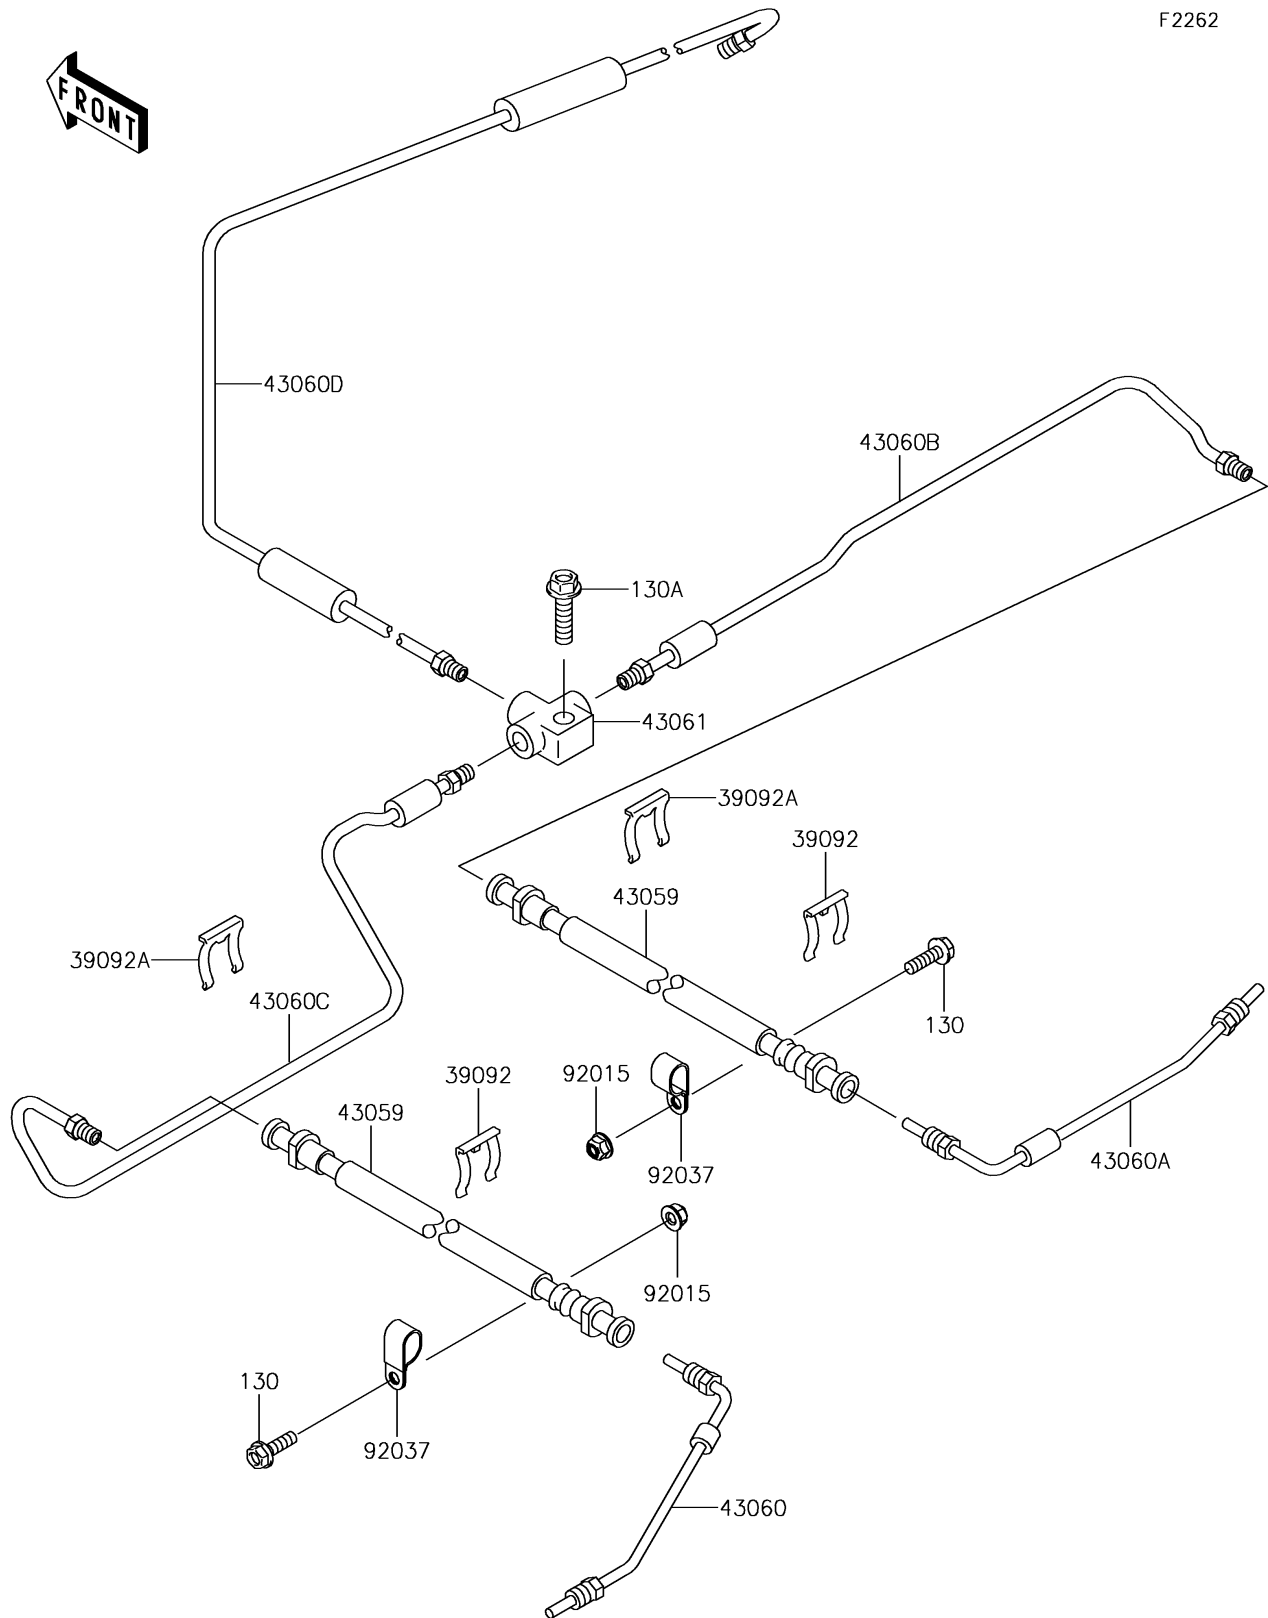

2018 MULE™ 4010 Trans4x4® FT PARTS DIAGRAM

Brake Piping

F2262

2018 MULE™ 4010 Trans4x4® FT PARTS LIST

Brake Piping

ITEM NAME	PART NUMBER	QUANTITY
BOLT-FLANGED,6X20 (Ref # 130)	130AA0620	1
BOLT-FLANGED,8X30 (Ref # 130A)	130AA0830	1
PIN-HAIR (Ref # 39092)	39092-1052	1
PIN-HAIR (Ref # 39092A)	39092-1059	1
HOSE-BRAKE,RR (Ref # 43059)	43059-1490	1
PIPE-BRAKE,RR,LH (Ref # 43060)	43060-1083	1
PIPE-BRAKE,RR,RH (Ref # 43060A)	43060-1084	1
PIPE-BRAKE,MIDDLE,RH (Ref # 43060B)	43060-7503	1
PIPE-BRAKE,MIDDLE,LH (Ref # 43060C)	43060-7504	1
PIPE-BRAKE,FR (Ref # 43060D)	43060-7505	1
JOINT-BRAKE (Ref # 43061)	43061-1063	1
NUT,LOCK,FLANGED,6MM (Ref # 92015)	92015-1675	1
CLAMP (Ref # 92037)	92037-1608	1