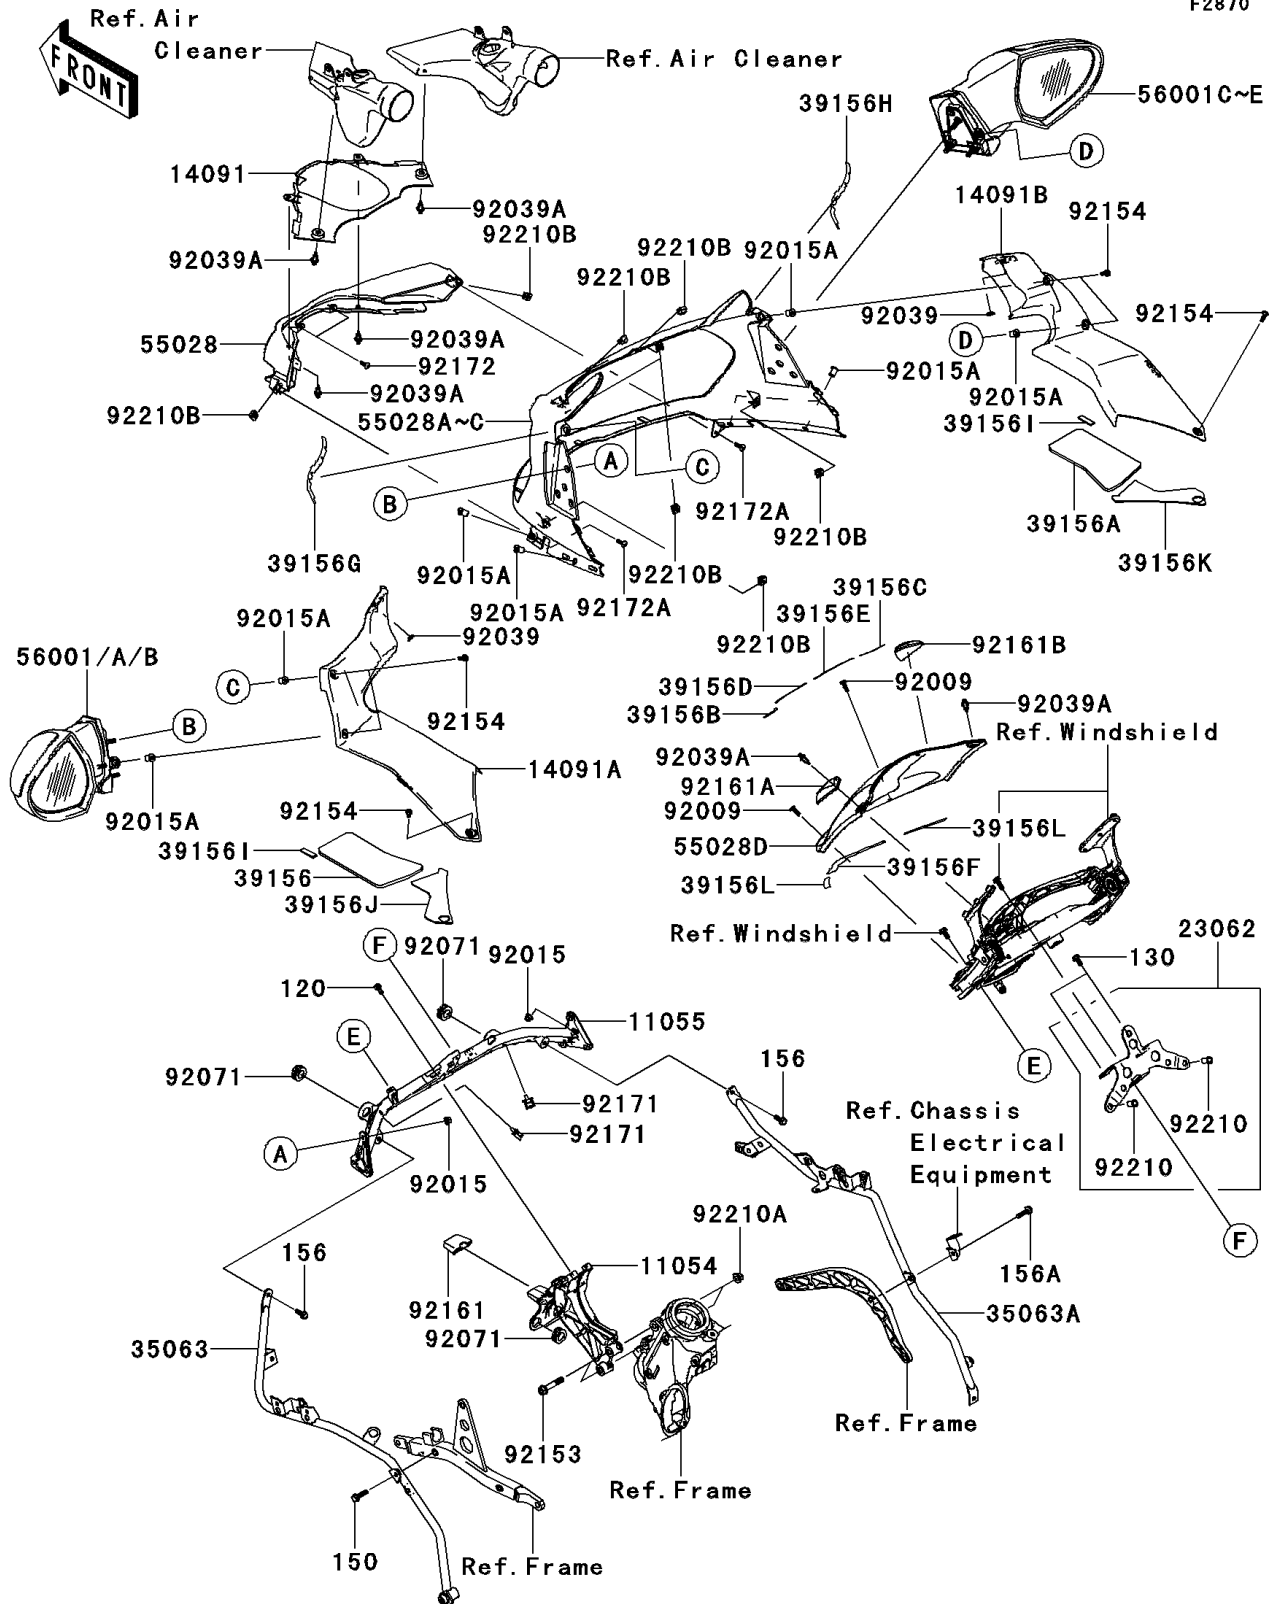

2008 Concours™ 14 PARTS DIAGRAM

Cowling(Upper)

F2870

2008 Concours™ 14 PARTS LIST

Cowling(Upper)

ITEM NAME	PART NUMBER	QUANTITY
BRACKET,COWLING (Ref # 11054)	11054-0741	1
BRACKET,MIRROR (Ref # 11055)	11055-0143	1
COVER,SHROUD,CNT (Ref # 14091)	14091-0859	1
COVER,INNER,LH (Ref # 14091A)	14091-0906	1
COVER,INNER,RH (Ref # 14091B)	14091-0907	1
BRACKET-COMP,METER (Ref # 23062)	23062-0036	1
STAY,COWLING,LH (Ref # 35063)	35063-0471	1
STAY,COWLING,RH (Ref # 35063A)	35063-0472	1
PAD,INNER COWLING,LH (Ref # 39156)	39156-0293	1
PAD,INNER COWLING,RH (Ref # 39156A)	39156-0295	1
PAD,UPP COWLING,CNT,LH (Ref # 39156B)	39156-0378	1
PAD,UPP COWLING,CNT,RH (Ref # 39156C)	39156-0379	1
PAD,UPP COWLING,CNT,LH (Ref # 39156D)	39156-0380	1
PAD,UPP COWLING,CNT,RH (Ref # 39156E)	39156-0381	1
PAD,UPP COWLING,CNT (Ref # 39156F)	39156-0382	1
PAD,UPP COWLING,LH (Ref # 39156G)	39156-0384	1
PAD,UPP COWLING,RH (Ref # 39156H)	39156-0385	1
PAD,INNER COWLING (Ref # 39156I)	39156-0386	1
PAD,INNER COWLING,LH (Ref # 39156J)	39156-0387	1
PAD,INNER COWLING,RH (Ref # 39156K)	39156-0388	1
PAD,UPP COWLING,CNT (Ref # 39156L)	39156-0398	1
COWLING,INTAKE (Ref # 55028)	55028-0192	1
COWLING,UPP,N.SILVER (Ref # 55028B)	55028-0198-17N	1
COWLING,UPP,CNT (Ref # 55028D)	55028-0210	1
MIRROR-ASSY,LH,N.SILVER (Ref # 56001A)	56001-0113-17N	1
MIRROR-ASSY,RH,N.SILVER (Ref # 56001D)	56001-0114-17N	1
SCREW,5X16 (Ref # 92009)	92009-1909	1
NUT,FLANGED,6MM (Ref # 92015)	92015-1367	1
NUT,WELL,5MM (Ref # 92015A)	92015-1757	1