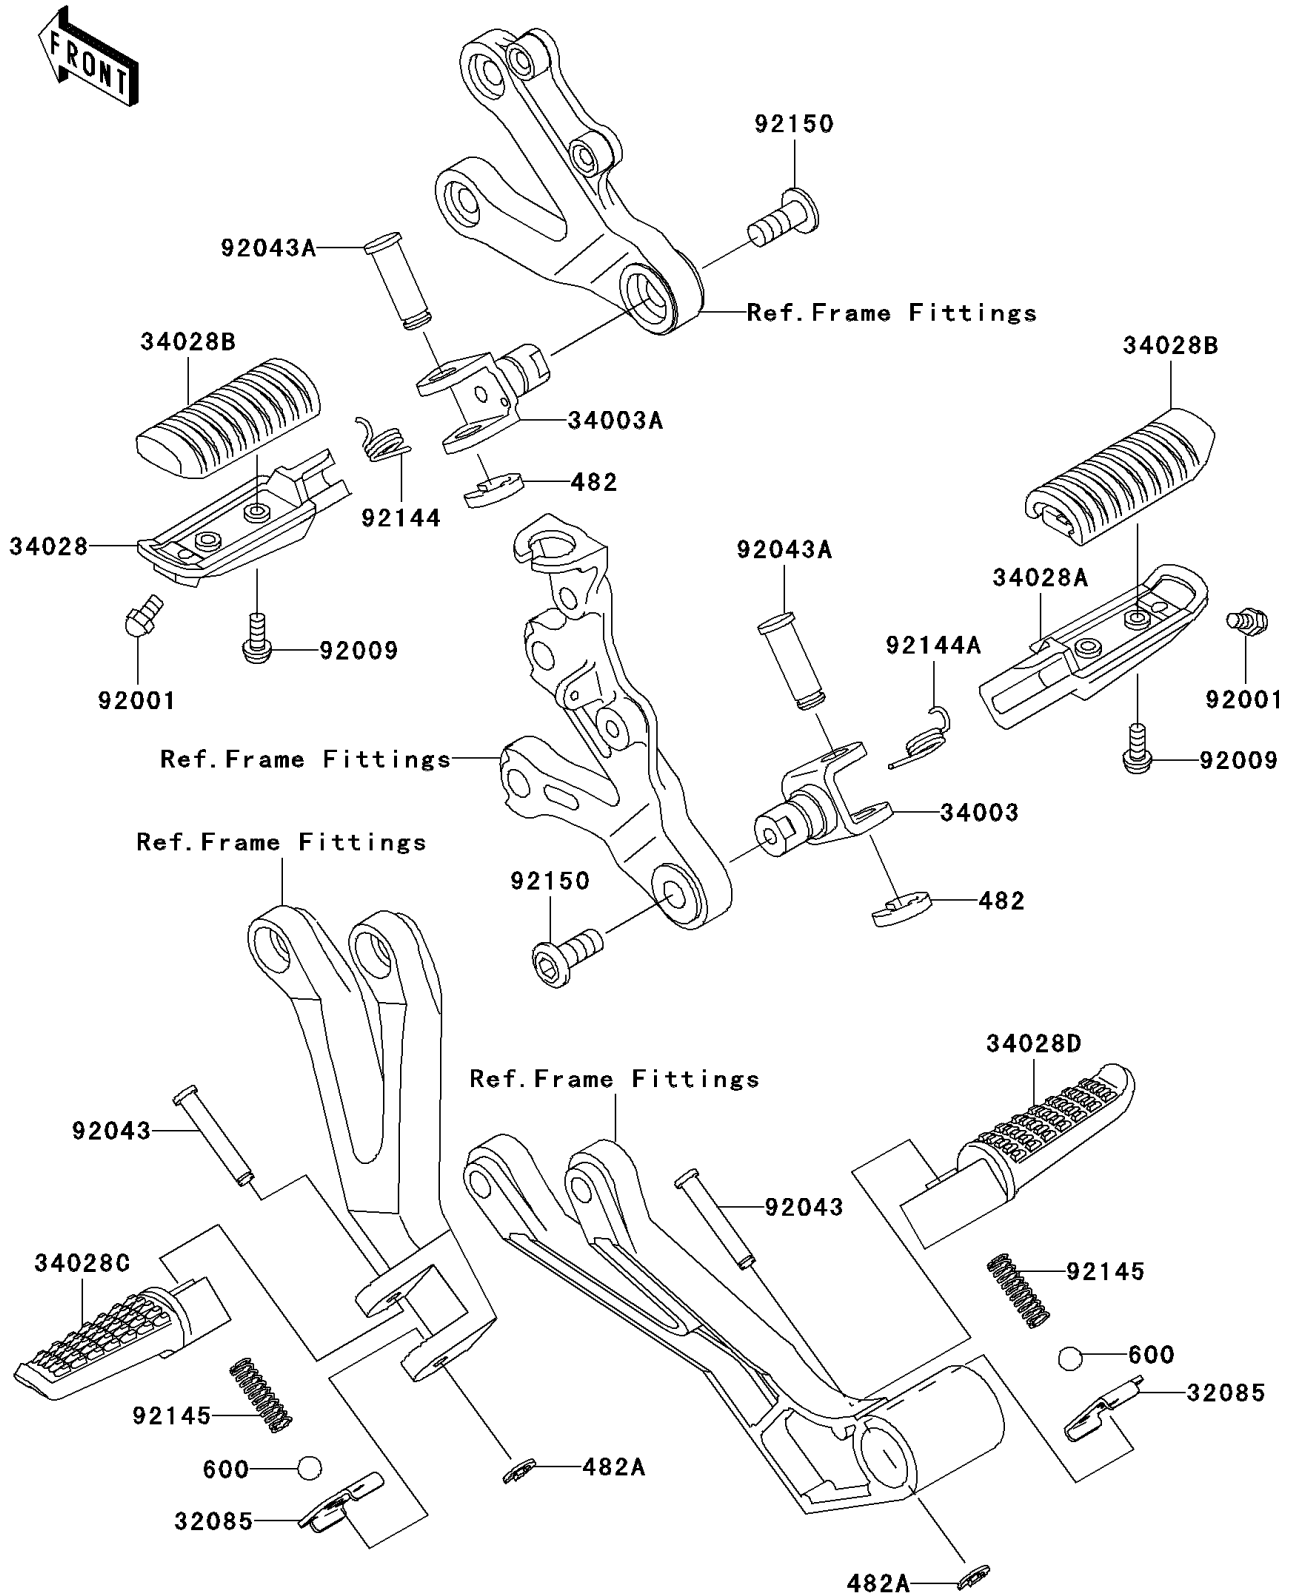

## 2006 ZZR®600 PARTS DIAGRAM

Footrests

F2160

## 2006 ZZR®600 PARTS LIST

Footrests

ITEM NAME	PART NUMBER	QUANTITY
CIRCLIP-TYPE-E,10MM (Ref # 482)	482L0100	1
CIRCLIP-TYPE-E,5MM (Ref # 482A)	482L5000	1
BALL-STEEL,1/4" (Ref # 600)	600A0800	1
STOPPER,REAR STEP (Ref # 32085)	32085-0046	1
HOLDER-STEP (Ref # 34003)	34003-1327	1
HOLDER-STEP (Ref # 34003A)	34003-1474	1
STEP,FR,LH (Ref # 34028)	34028-1428	1
STEP,FR,RH (Ref # 34028A)	34028-1429	1
STEP,FR,RUBBER (Ref # 34028B)	34028-1430	1
STEP,RR,LH (Ref # 34028C)	34028-1480	1
STEP,RR,RH (Ref # 34028D)	34028-1481	1
BOLT,BANK SENSOR (Ref # 92001)	92001-1905	1
SCREW,5X14 (Ref # 92009)	92009-1404	1
PIN,6X40 (Ref # 92043)	92043-1595	1
PIN,12X37 (Ref # 92043A)	92043-1641	1
SPRING,STEP RETURN (Ref # 92144)	92144-1567	1
SPRING,STEP RETURN (Ref # 92144A)	92144-1568	1
SPRING (Ref # 92145)	92145-1319	1
BOLT,SOCKET,10X25 (Ref # 92150)	92150-1268	1