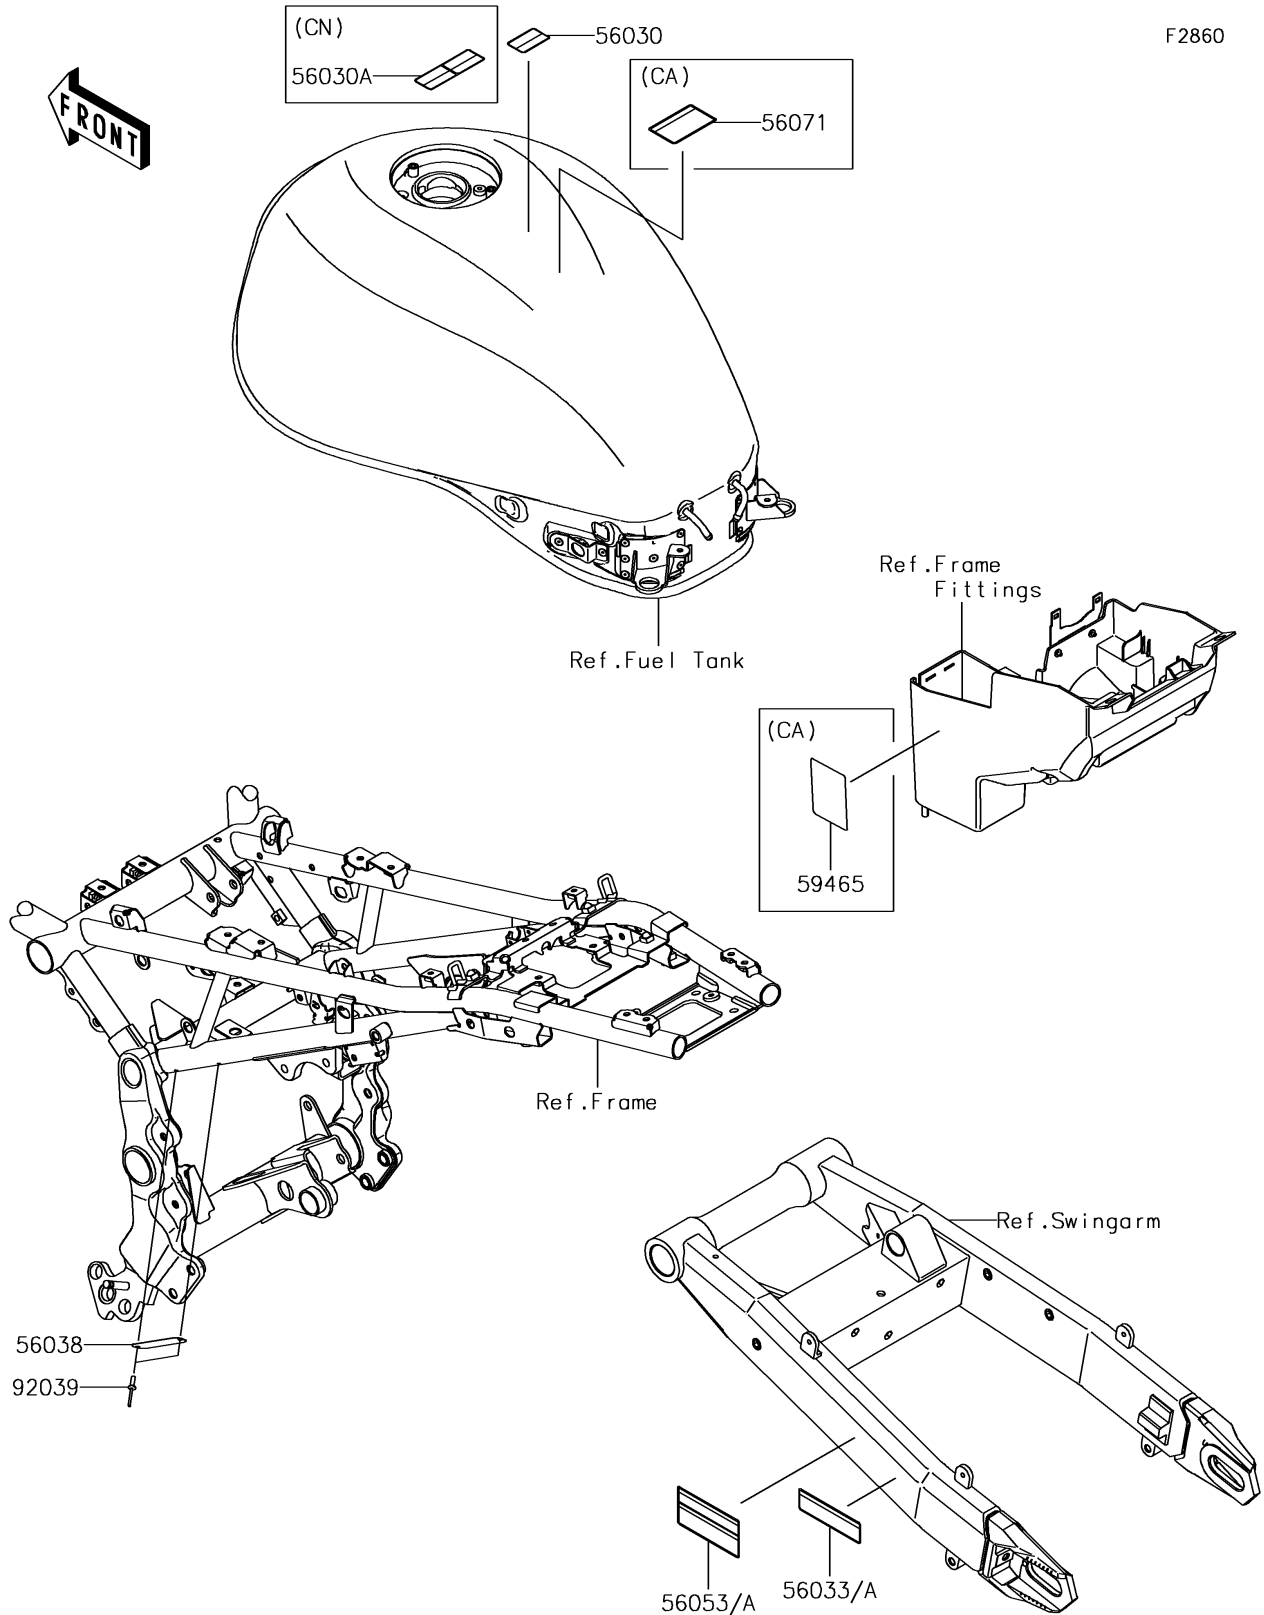

## 2018 Z900 RS PARTS DIAGRAM

Labels

## 2018 Z900 RS PARTS LIST

Labels

ITEM NAME	PART NUMBER	QUANTITY
LABEL-MANUAL,CHAIN (Ref # 56033)	56033-1427	1
LABEL-BRAND,KAWASAKI (Ref # 56038)	56038-1054	1
LABEL-SPECIFICATION,TIRE&LOAD (Ref # 56053)	56053-1444	1
LABEL-WARNING,EVAPO (Ref # 56071)	56071-0158	1
LABEL-CERTIFICATION,EVAPO ROUT (Ref # 59465)	59465-2890	1
RIVET (Ref # 92039)	92039-1251	1