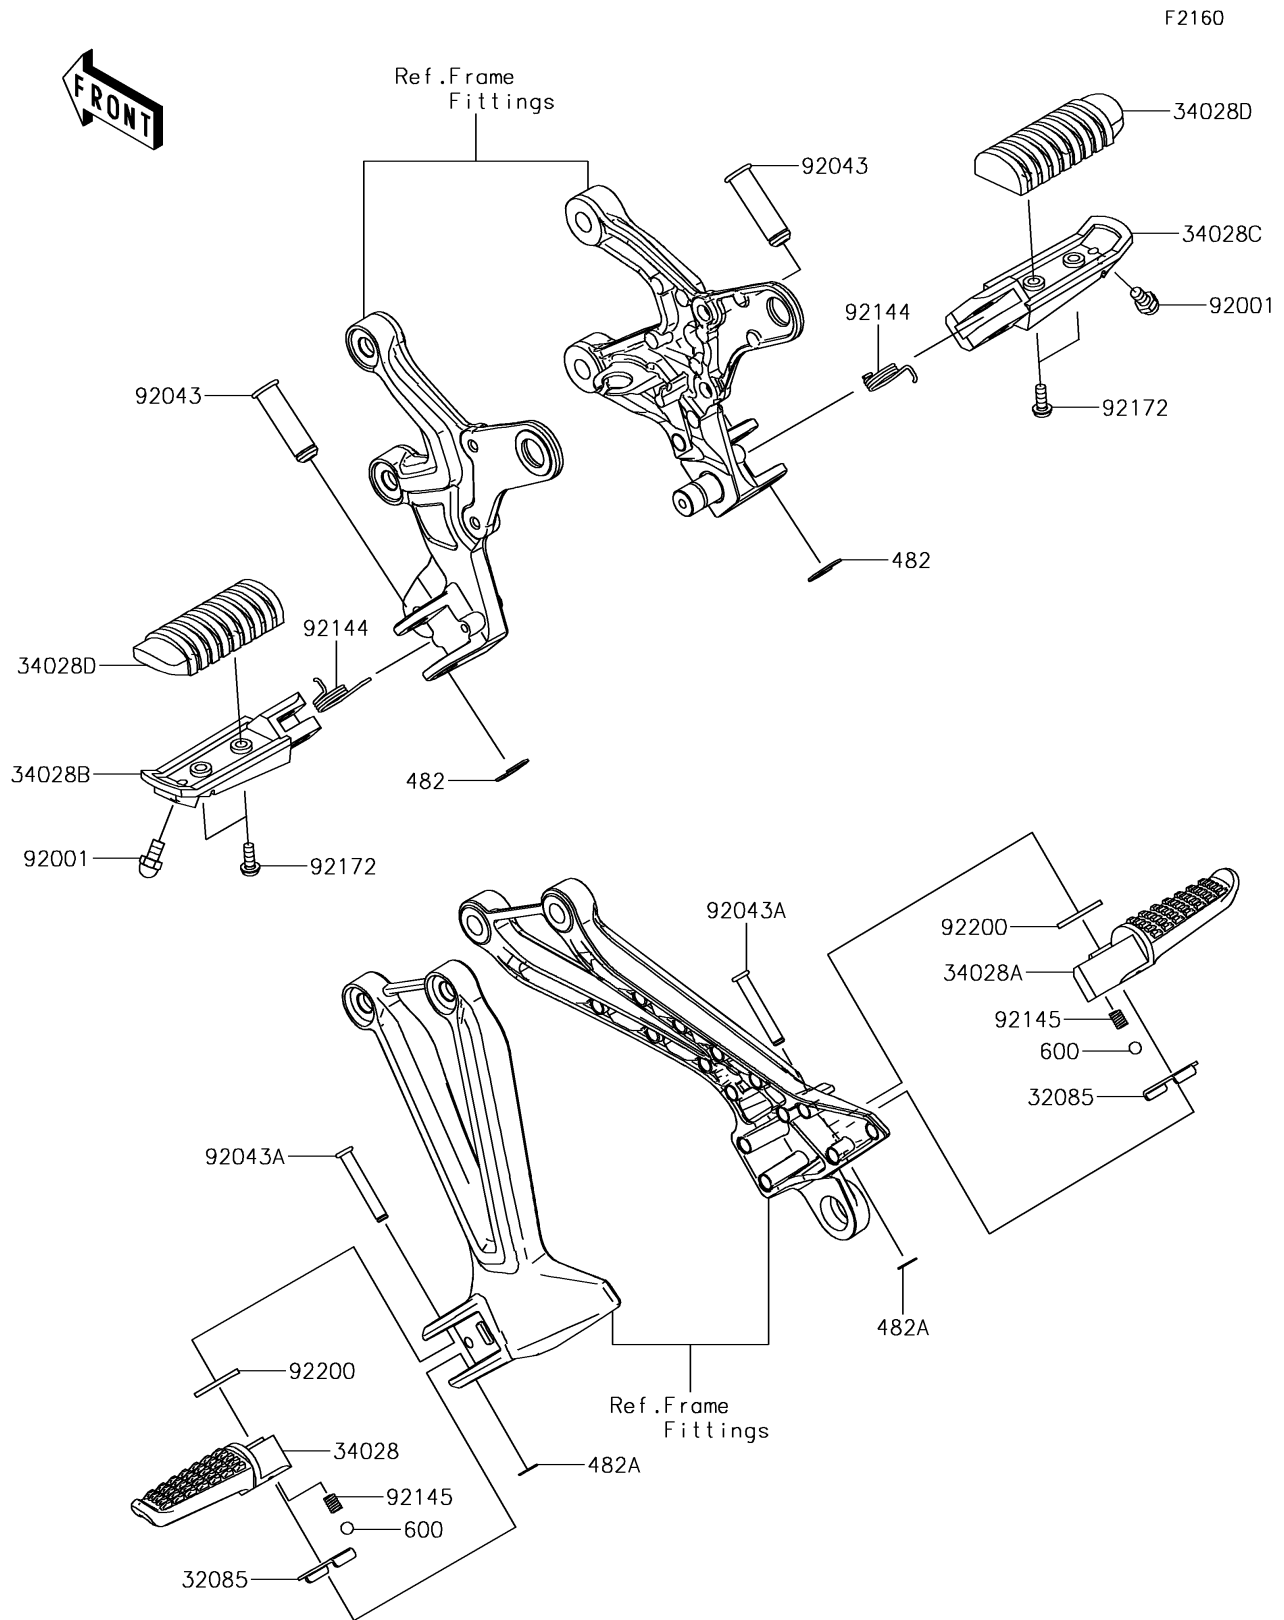

## 2018 Z900 RS PARTS DIAGRAM

Footrests

## 2018 Z900 RS PARTS LIST

Footrests

ITEM NAME	PART NUMBER	QUANTITY
STOPPER,REAR STEP (Ref # 32085)	32085-0047	1
STEP,RR,LH (Ref # 34028)	34028-0004	1
STEP,RR,RH (Ref # 34028A)	34028-0005	1
STEP,FR,LH (Ref # 34028B)	34028-0352	1
STEP,FR,RH (Ref # 34028C)	34028-0353	1
STEP,RUBBER (Ref # 34028D)	34028-1430	1
CIRCLIP-TYPE-E,10MM (Ref # 482)	482EA0100	1
CIRCLIP-TYPE-E (Ref # 482A)	482EA5000	1
BALL-STEEL,1/4 (Ref # 600)	600A0800	1
BOLT,BANK SENSOR (Ref # 92001)	92001-1905	1
PIN,12X42.5 (Ref # 92043)	92043-1594	1
PIN,6X40 (Ref # 92043A)	92043-1595	1
SPRING,STEP RETURN (Ref # 92144)	92144-1567	1
SPRING (Ref # 92145)	92145-1319	1
SCREW,5X14 (Ref # 92172)	92172-0976	1
WASHER,16X26X2.3 (Ref # 92200)	92200-0043	1