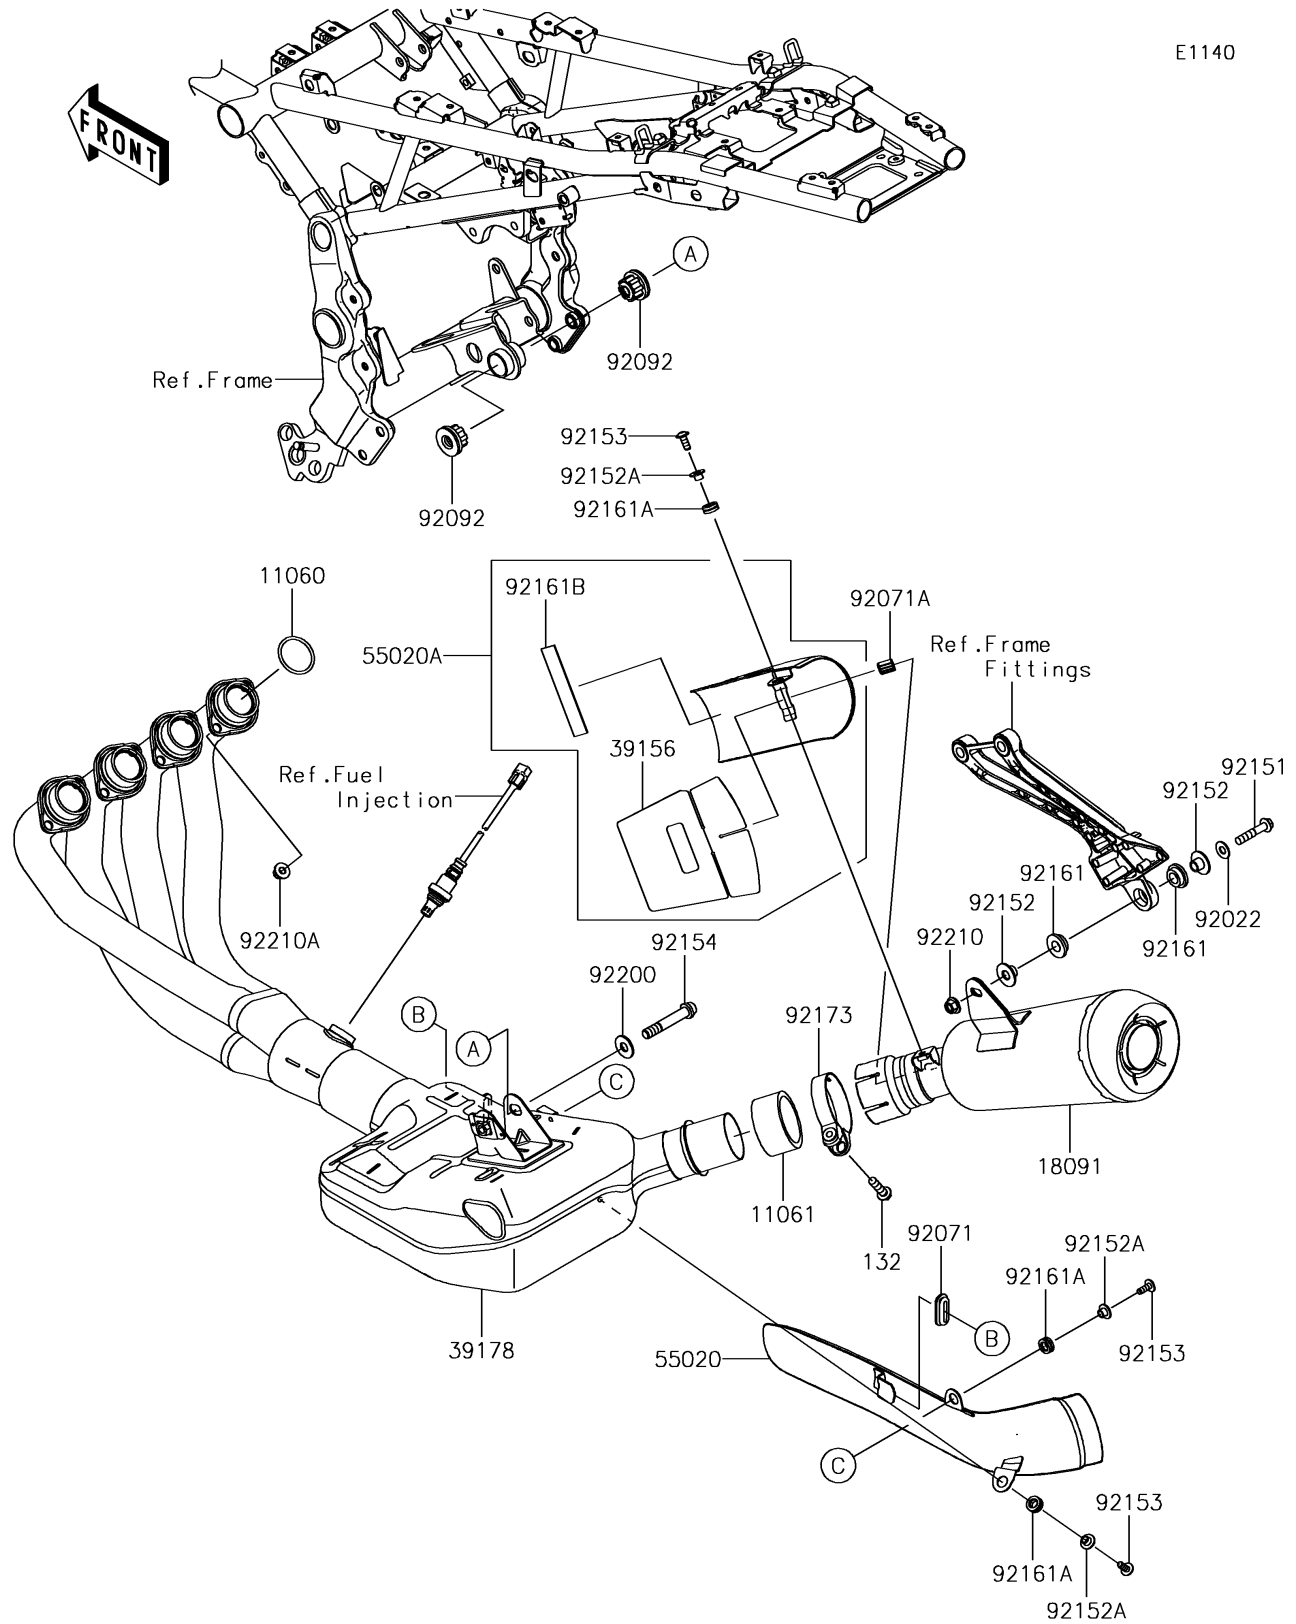

2018 Z900 RS PARTS DIAGRAM

Muffler(s)

E1140

2018 Z900 RS PARTS LIST

Muffler(s)

ITEM NAME	PART NUMBER	QUANTITY
GASKET,EXHAUST PIPE HOLDER (Ref # 11060)	11060-1103	1
GASKET,50.8X62X30 (Ref # 11061)	11061-0447	1
BOLT-FLANGED-SMALL,8X30 (Ref # 132)	132BC0830	1
BODY-COMP-MUFFLER (Ref # 18091)	18091-1132	1
PAD (Ref # 39156)	39156-2353	1
MANIFOLD-COMP-EXHAUST (Ref # 39178)	39178-0336	1
GUARD,FR (Ref # 55020)	55020-2180	1
GUARD,RR (Ref # 55020A)	55020-2237	1
WASHER,8.5X19X1.2 (Ref # 92022)	92022-3730	1
GROMMET (Ref # 92071)	92071-0752	1
GROMMET (Ref # 92071A)	92071-1270	1
BUSHING-RUBBER (Ref # 92092)	92092-1081	1
BOLT,FLANGED,8X40 (Ref # 92151)	92151-1532	1
COLLAR (Ref # 92152)	92152-0188	1
COLLAR,6.3X8.3X16 (Ref # 92152A)	92152-0286	1
BOLT,SOCKET,6X16 (Ref # 92153)	92153-0817	1
BOLT,SOCKET (Ref # 92154)	92154-1281	1
DAMPER (Ref # 92161)	92161-0135	1
DAMPER (Ref # 92161A)	92161-0306	1
DAMPER (Ref # 92161B)	92161-2100	1
CLAMP,64.5MM (Ref # 92173)	92173-0284	1
WASHER,10.5X25X2.0 (Ref # 92200)	92200-1377	1
NUT,8MM (Ref # 92210)	92210-0121	1
NUT,CAP,8MM (Ref # 92210A)	92210-1132	1