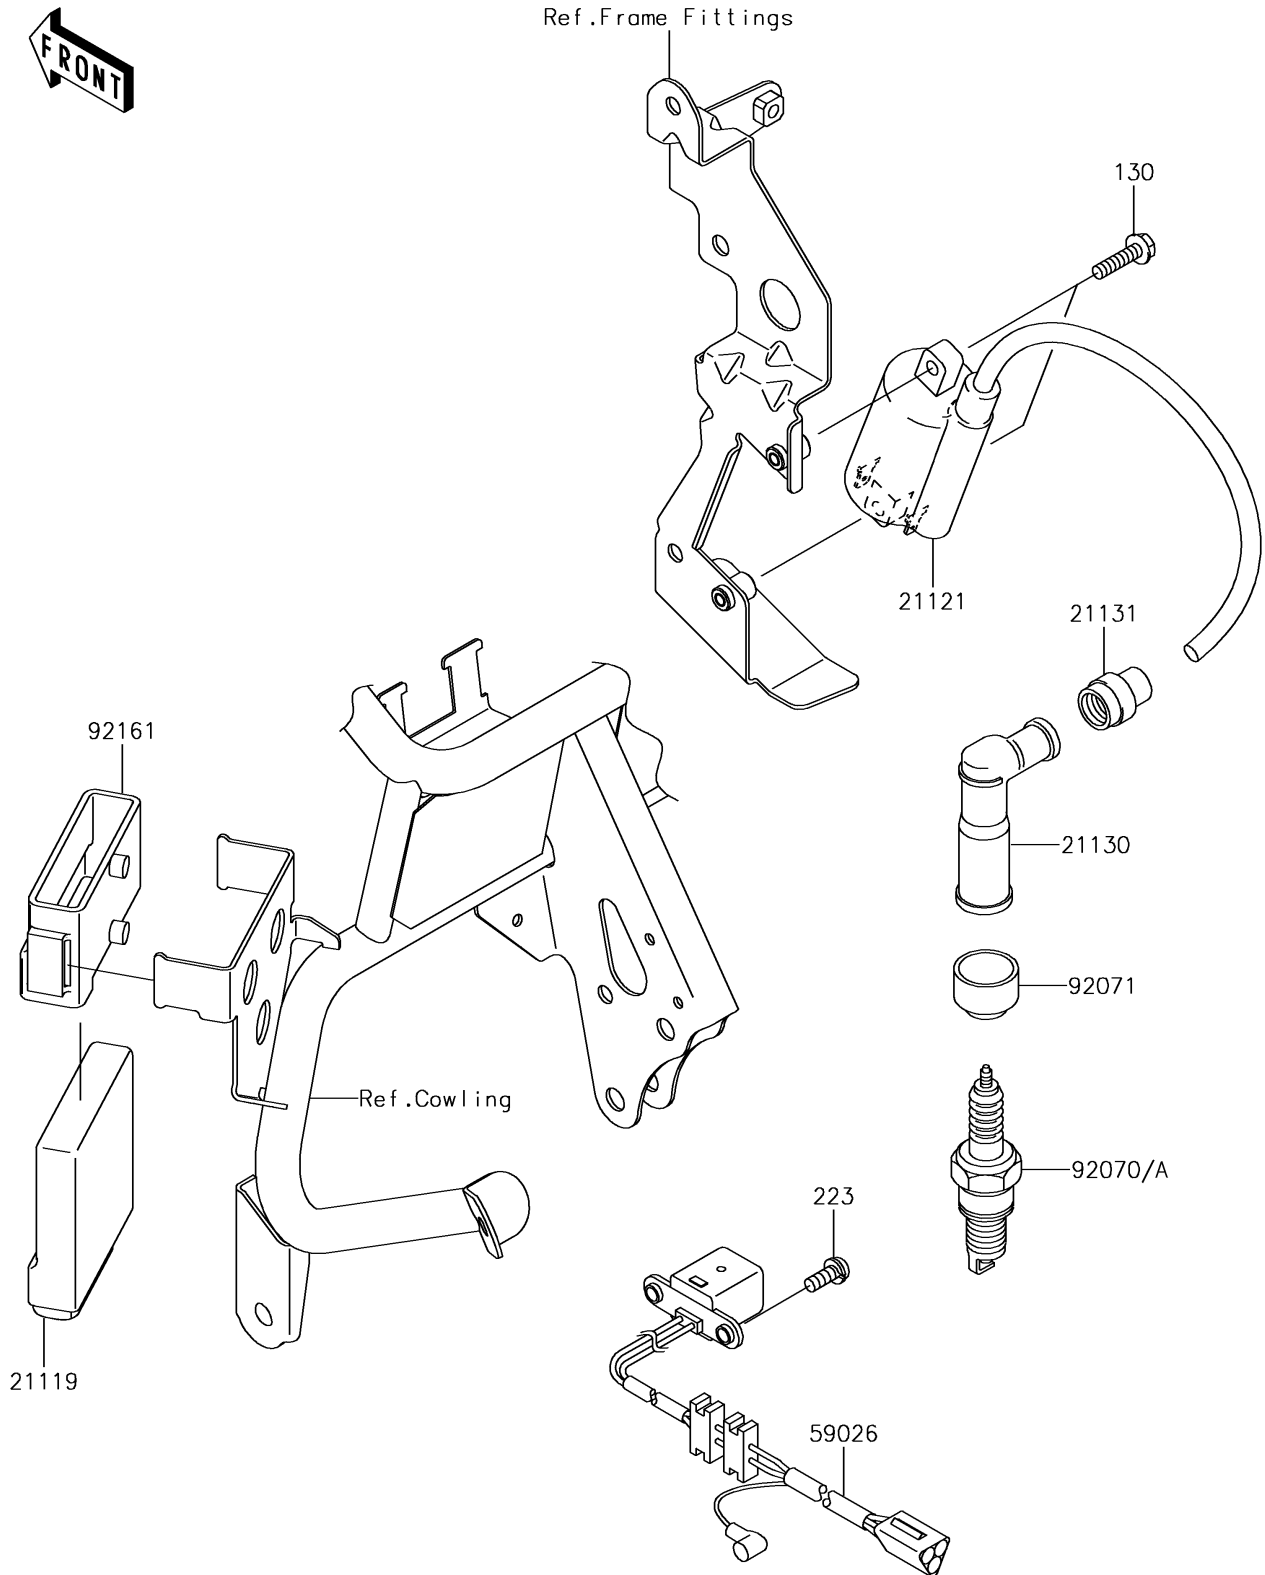

2018 KLR™650 PARTS DIAGRAM

Ignition System

E1830

2018 KLR™650 PARTS LIST

Ignition System

ITEM NAME	PART NUMBER	QUANTITY
BOLT-FLANGED,5X20 (Ref # 130)	130BA0520	1
IGNITER (Ref # 21119)	21119-0095	1
COIL-IGNITION (Ref # 21121)	21121-0029	1
CAP-SPARK PLUG (Ref # 21130)	21130-1002	1
GROMMET,HIGH TENSION (Ref # 21131)	21131-005	1
SCREW-PAN-WS-CROS,5X14 (Ref # 223)	223AA0514	1
COIL-PULSING (Ref # 59026)	59026-0046	1
PLUG-SPARK,DPR8EA-9(NGK) (Ref # 92070)	92070-1065	1
PLUG-SPARK,X24EPR-U9(ND) (Ref # 92070A)		1
GROMMET,PLUG CAP (Ref # 92071)	92071-1124	1
DAMPER (Ref # 92161)	92161-0369	1