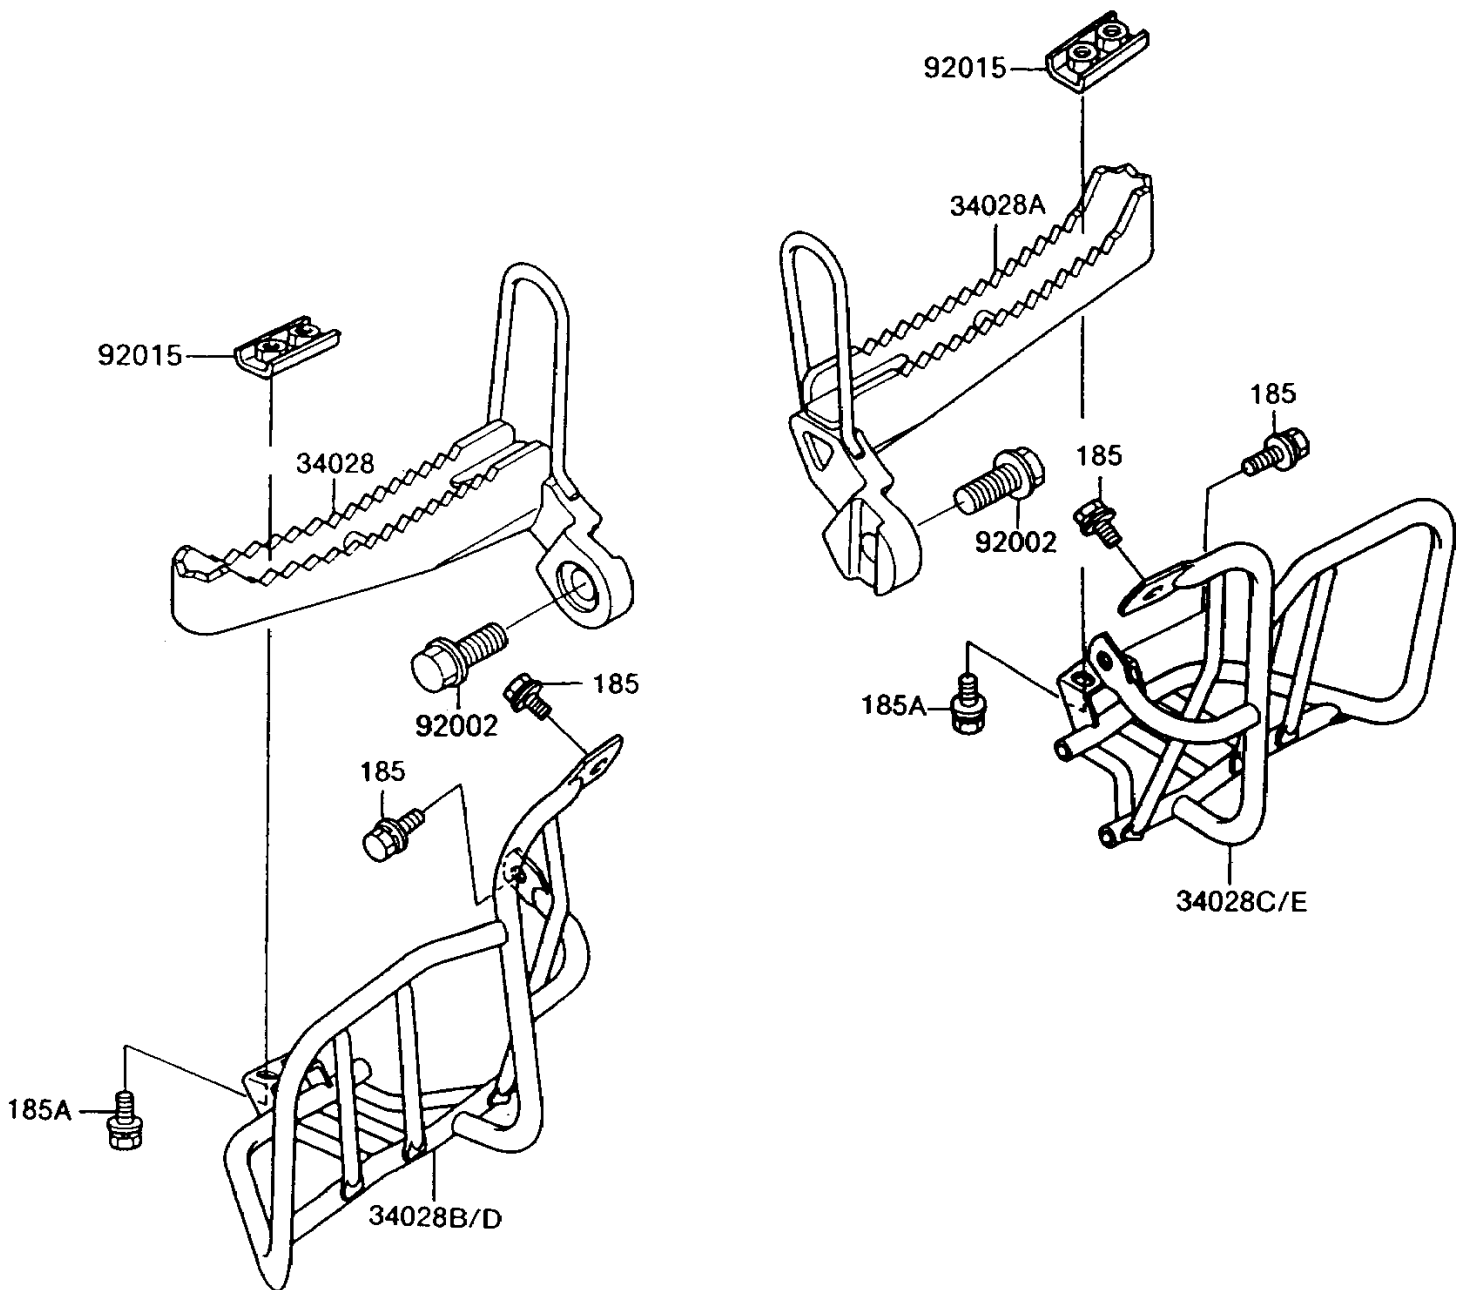

1994 Mojave® 250 PARTS DIAGRAM

Footrests

F2160

1994 Mojave® 250 PARTS LIST

Footrests

ITEM NAME	PART NUMBER	QUANTITY
STEP,LH,L.GREEN (Ref # 34028)	34028-1366-CC	1
STEP,RH,L.GREEN (Ref # 34028A)	34028-1367-CC	1
STEP,FOOT BOARD,LH,L.GREEN (Ref # 34028B)	34028-1368-CC	1
STEP,FOOT BOARD,RH,L.GREEN (Ref # 34028C)	34028-1369-CC	1
BOLT,FLANGED,14X25 (Ref # 92002)	92002-1767	1
NUT (Ref # 92015)	92015-1732	1
BOLT-UPSET-WSP-SMALL (Ref # 185)	185J0818	1
BOLT-UPSET-WSP-SMALL,8X20 (Ref # 185A)	185J0820	1