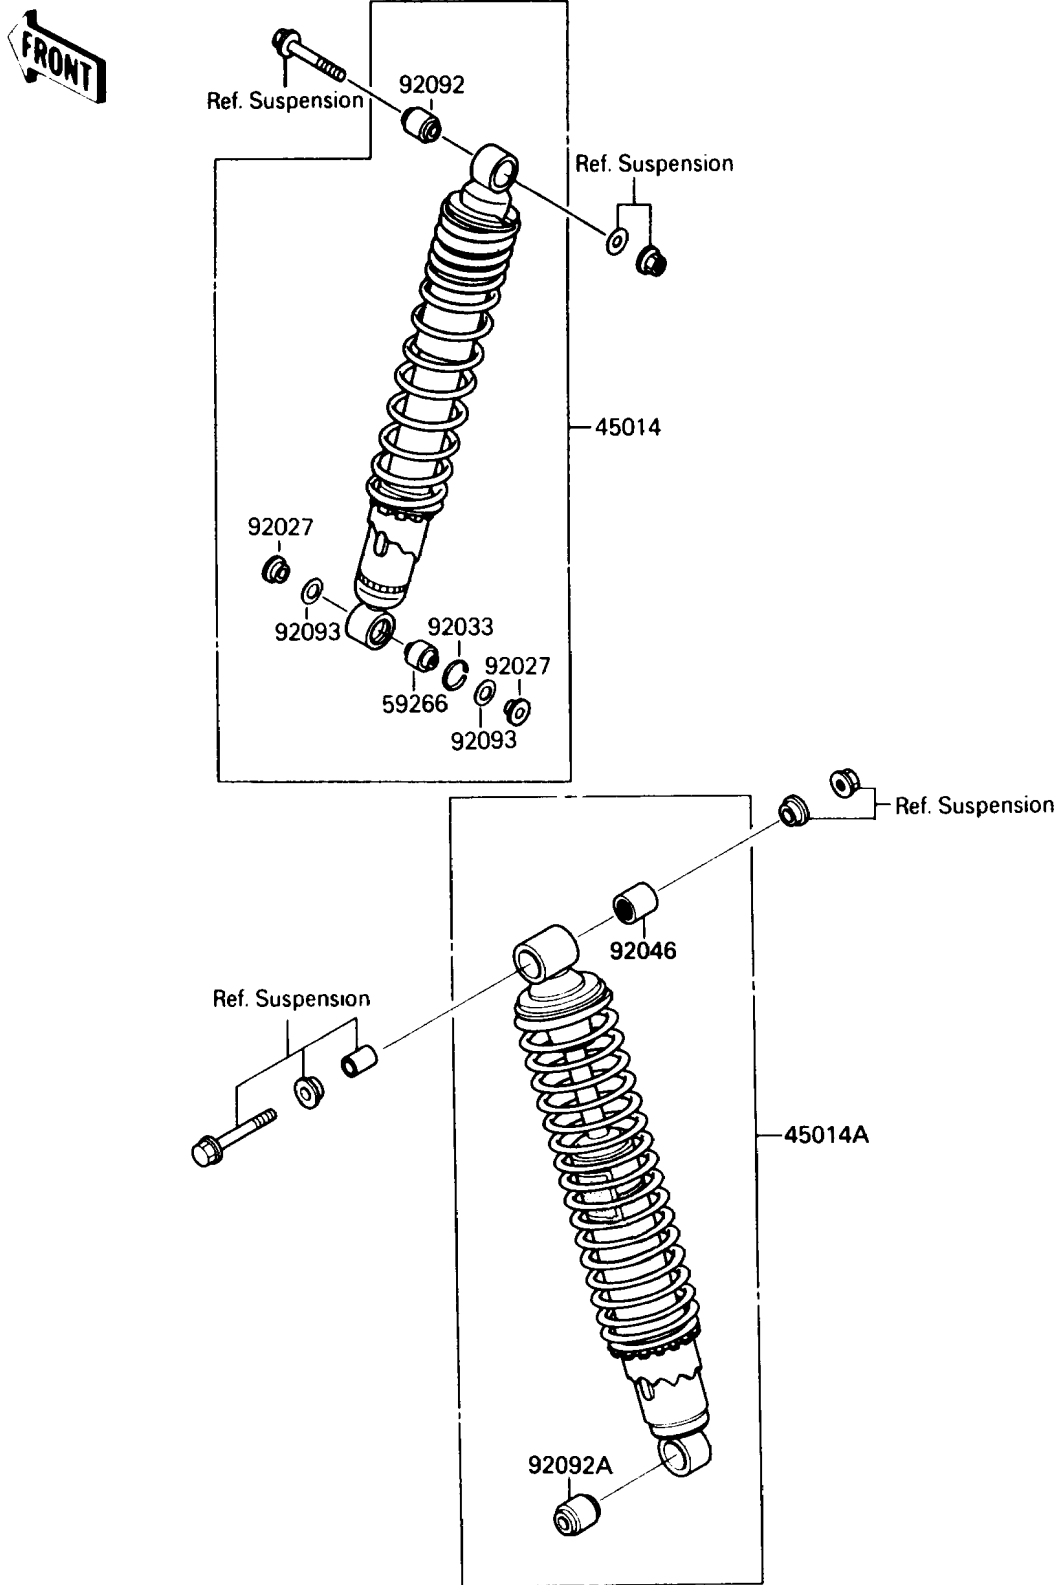

1989 Mojave® 250 PARTS DIAGRAM

Shock Absorber

F2280

1989 Mojave® 250 PARTS LIST

Shock Absorber

ITEM NAME	PART NUMBER	QUANTITY
SHOCKABSORBER,FR (Ref # 45014)	45014-1391	1
SHOCKABSORBER,RR (Ref # 45014A)	45014-1392	1
JOINT-BALL (Ref # 59266)	59266-1053	1
COLLAR (Ref # 92027)	92027-1862	1
RING-SNAP (Ref # 92033)	92033-1090	1
BEARING-NEEDLE (Ref # 92046)	92046-1046	1
BUSHING-RUBBER,SHOCKABSORBER (Ref # 92092)	92092-1016	1
BUSHING-RUBBER,SHOCKABSORBER (Ref # 92092A)	92092-1054	1
SEAL (Ref # 92093)	92093-1183	1