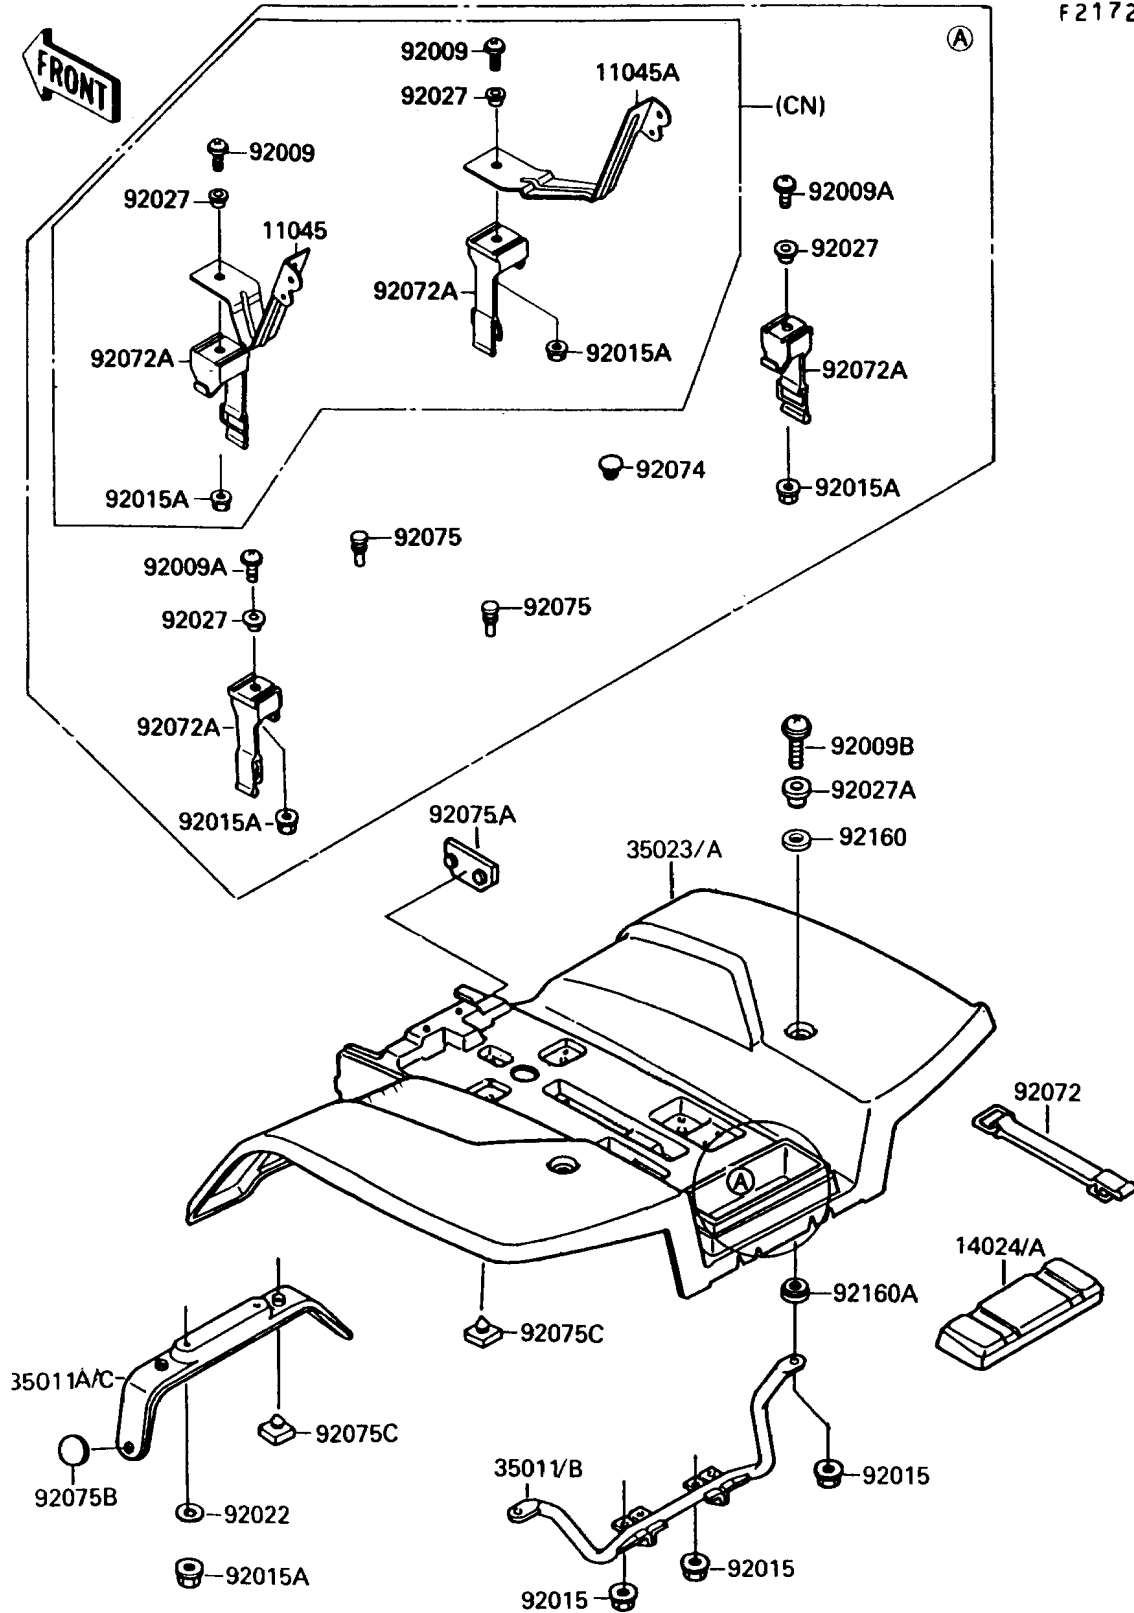

## 1989 Mojave® 250 PARTS DIAGRAM

Rear Fender

F2172

## 1989 Mojave® 250 PARTS LIST

Rear Fender

ITEM NAME	PART NUMBER	QUANTITY
COVER,REAR FENDER,P.WHITE (Ref # 14024)	14024-1283-6F	1
COVER,REAR FENDER,F.RED (Ref # 14024A)	14024-1283-6L	1
STAY,REAR FENDER (Ref # 35011)	35011-1304	1
STAY,REAR FENDER (Ref # 35011A)	35011-1316	1
FENDER-REAR,P.WHITE (Ref # 35023)	35023-1167-6F	1
FENDER-REAR,F.RED (Ref # 35023A)	35023-1167-6L	1
SCREW,6X14 (Ref # 92009A)	92009-1288	1
SCREW,6X25 (Ref # 92009B)	92009-1465	1
NUT,FLANGED,6MM,BLACK (Ref # 92015)	92015-1237	1
NUT,LOCK,FLANGED,6MM (Ref # 92015A)	92015-1339	1
WASHER,6.5X20X1.6 (Ref # 92022)	92022-1804	1
COLLAR,L=5.1 (Ref # 92027)	92027-1260	1
COLLAR (Ref # 92027A)	92027-1767	1
BAND,L=150 (Ref # 92072)	92072-1203	1
BAND (Ref # 92072A)	92072-1215	1
PLUG,11X3.2 (Ref # 92074)	92074-038	1
DAMPER (Ref # 92075)	92075-1808	1
DAMPER (Ref # 92075A)	92075-1860	1
DAMPER (Ref # 92075B)	92075-1861	1
DAMPER (Ref # 92075C)	92075-1882	1
DAMPER (Ref # 92160)	92160-1011	1
DAMPER (Ref # 92160A)	92160-1017	1