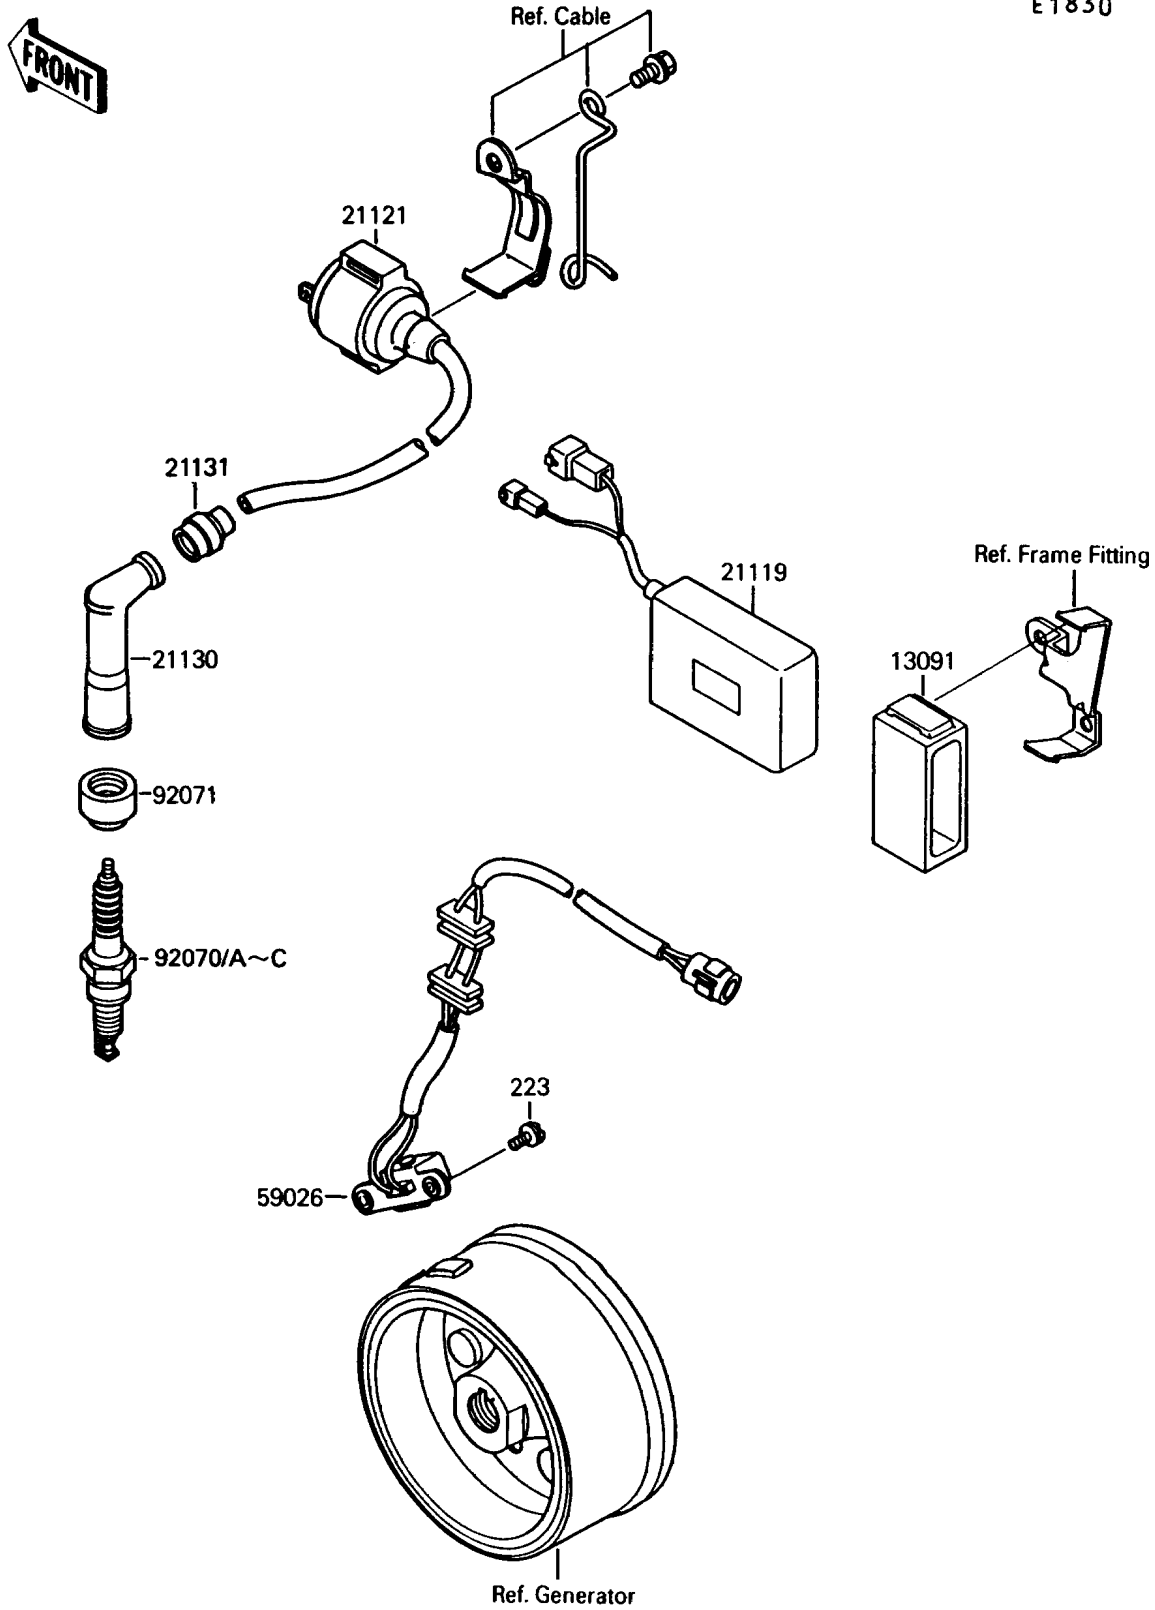

1989 Mojave® 250 PARTS DIAGRAM

Ignition Coil

E1830

1989 Mojave® 250 PARTS LIST

Ignition Coil

ITEM NAME	PART NUMBER	QUANTITY
HOLDER,IGNITER (Ref # 13091)	13091-1271	1
IGNITER (Ref # 21119)	21119-1197	1
COIL-IGNITION (Ref # 21121)	21121-1148	1
CAP-SPARK PLUG (Ref # 21130)	21130-1002	1
GROMMET,HIGH TENSION (Ref # 21131)	21131-005	1
COIL-PULSING (Ref # 59026)	59026-1080	1
PLUG-SPARK,DP8EA-9(NGK) (Ref # 92070A)	92070-1066	1
PLUG-SPARK,X24EP-U9(ND) (Ref # 92070C)		1
GROMMET,PLUG CAP (Ref # 92071)	92071-1124	1
SCREW-PAN-WS-CROS (Ref # 223)	223B0514	1