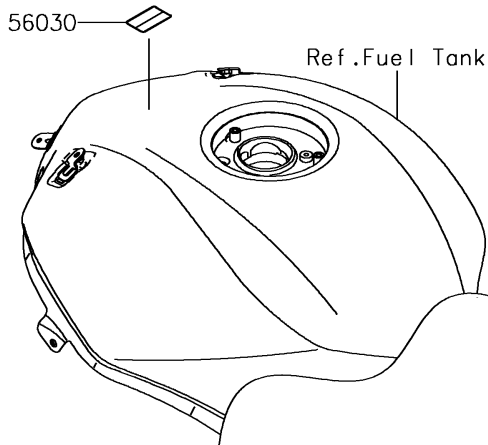

2017 Ninja H2™ R PARTS DIAGRAM

Labels

F2860

2017 Ninja H2™R PARTS LIST

Labels

ITEM NAME	PART NUMBER	QUANTITY
LABEL,GASOLINE (Ref # 56030)	56030-0357	1
LABEL,GASOLINE (Ref # 56030A)	56030-0358	1
LABEL,DISCLAIMER (Ref # 56030B)	56030-0926	1
LABEL,DISCLAIMER (Ref # 56030C)	56030-0931	1
LABEL,NOISE EMISSION (Ref # 56030D)	56030-1231	1
LABEL-MANUAL,CHAIN (Ref # 56033)	56033-0922	1
LABEL-MANUAL,CHAIN (Ref # 56033A)	56033-0955	1
LABEL-BRAND,KAWASAKI (Ref # 56038)	56038-1054	1
LABEL-SPECIFICATION,TIRE&LOAD (Ref # 56053)	56053-1143	1
LABEL-SPECIFICATION,TIRE&LOAD (Ref # 56053A)	56053-1263	1
LABEL-WARNING,IMPORTANT (Ref # 56071)	56071-0576	1
LABEL-WARNING,IMPORTANT (Ref # 56071A)	56071-0578	1
RIVET (Ref # 92039)	92039-1105	1