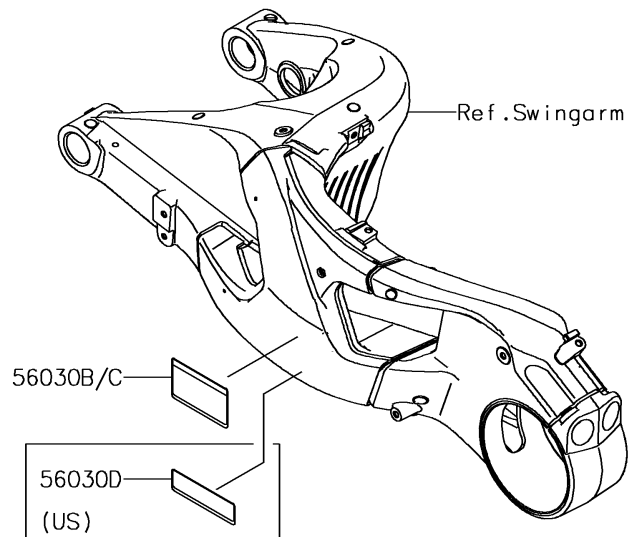

2017 Ninja H2™ R PARTS DIAGRAM

Labels

F2860

2017 Ninja H2™R PARTS LIST

Labels

ITEM NAME	PART NUMBER	QUANTITY
LABEL,GASOLINE (Ref # 56030)	56030-0357	1
LABEL,GASOLINE (Ref # 56030A)	56030-0358	1
LABEL,DISCLAIMER (Ref # 56030B)	56030-0926	1
LABEL,DISCLAIMER (Ref # 56030C)	56030-0931	1
LABEL,NOISE EMISSION (Ref # 56030D)	56030-1231	1
LABEL-MANUAL,CHAIN (Ref # 56033)	56033-0922	1
LABEL-MANUAL,CHAIN (Ref # 56033A)	56033-0955	1
LABEL-BRAND,KAWASAKI (Ref # 56038)	56038-1054	1
LABEL-SPECIFICATION,TIRE&LOAD (Ref # 56053)	56053-1143	1
LABEL-SPECIFICATION,TIRE&LOAD (Ref # 56053A)	56053-1263	1
LABEL-WARNING,IMPORTANT (Ref # 56071)	56071-0576	1
LABEL-WARNING,IMPORTANT (Ref # 56071A)	56071-0578	1
RIVET (Ref # 92039)	92039-1105	1