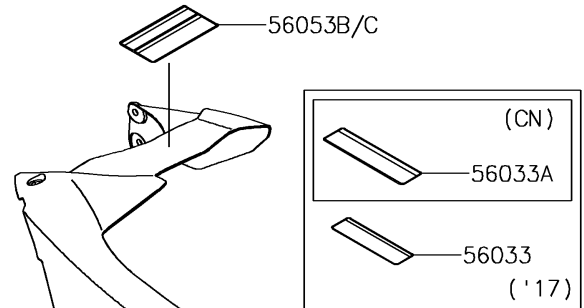

2017 Ninja H2™ R PARTS DIAGRAM

Labels

F2860

2017 Ninja H2™R PARTS LIST

Labels

ITEM NAME	PART NUMBER	QUANTITY
LABEL,GASOLINE (Ref # 56030)	56030-0357	1
LABEL,GASOLINE (Ref # 56030A)	56030-0358	1
LABEL,DISCLAIMER (Ref # 56030B)	56030-0926	1
LABEL,DISCLAIMER (Ref # 56030C)	56030-0931	1
LABEL,NOISE EMISSION (Ref # 56030D)	56030-1231	1
LABEL-MANUAL,CHAIN (Ref # 56033)	56033-0922	1
LABEL-MANUAL,CHAIN (Ref # 56033A)	56033-0955	1
LABEL-BRAND,KAWASAKI (Ref # 56038)	56038-1054	1
LABEL-SPECIFICATION,TIRE&LOAD (Ref # 56053)	56053-1143	1
LABEL-SPECIFICATION,TIRE&LOAD (Ref # 56053A)	56053-1263	1
LABEL-WARNING,IMPORTANT (Ref # 56071)	56071-0576	1
LABEL-WARNING,IMPORTANT (Ref # 56071A)	56071-0578	1
RIVET (Ref # 92039)	92039-1105	1