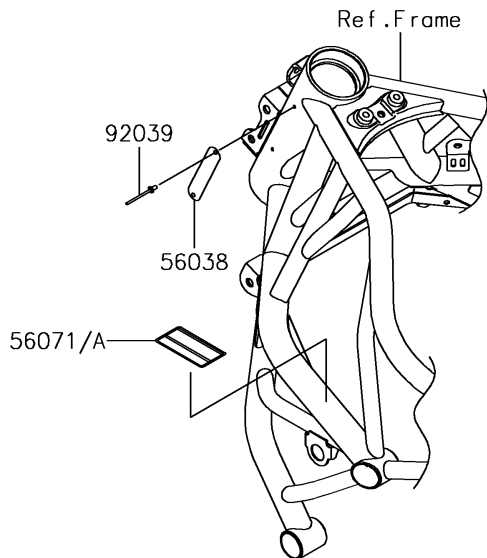

2017 Ninja H2™ R PARTS DIAGRAM

Labels

F2860

2017 Ninja H2™R PARTS LIST

Labels

ITEM NAME	PART NUMBER	QUANTITY
LABEL,GASOLINE (Ref # 56030)	56030-0357	1
LABEL,GASOLINE (Ref # 56030A)	56030-0358	1
LABEL,DISCLAIMER (Ref # 56030B)	56030-0926	1
LABEL,DISCLAIMER (Ref # 56030C)	56030-0931	1
LABEL,NOISE EMISSION (Ref # 56030D)	56030-1231	1
LABEL-MANUAL,CHAIN (Ref # 56033)	56033-0922	1
LABEL-MANUAL,CHAIN (Ref # 56033A)	56033-0955	1
LABEL-BRAND,KAWASAKI (Ref # 56038)	56038-1054	1
LABEL-SPECIFICATION,TIRE&LOAD (Ref # 56053)	56053-1143	1
LABEL-SPECIFICATION,TIRE&LOAD (Ref # 56053A)	56053-1263	1
LABEL-WARNING,IMPORTANT (Ref # 56071)	56071-0576	1
LABEL-WARNING,IMPORTANT (Ref # 56071A)	56071-0578	1
RIVET (Ref # 92039)	92039-1105	1