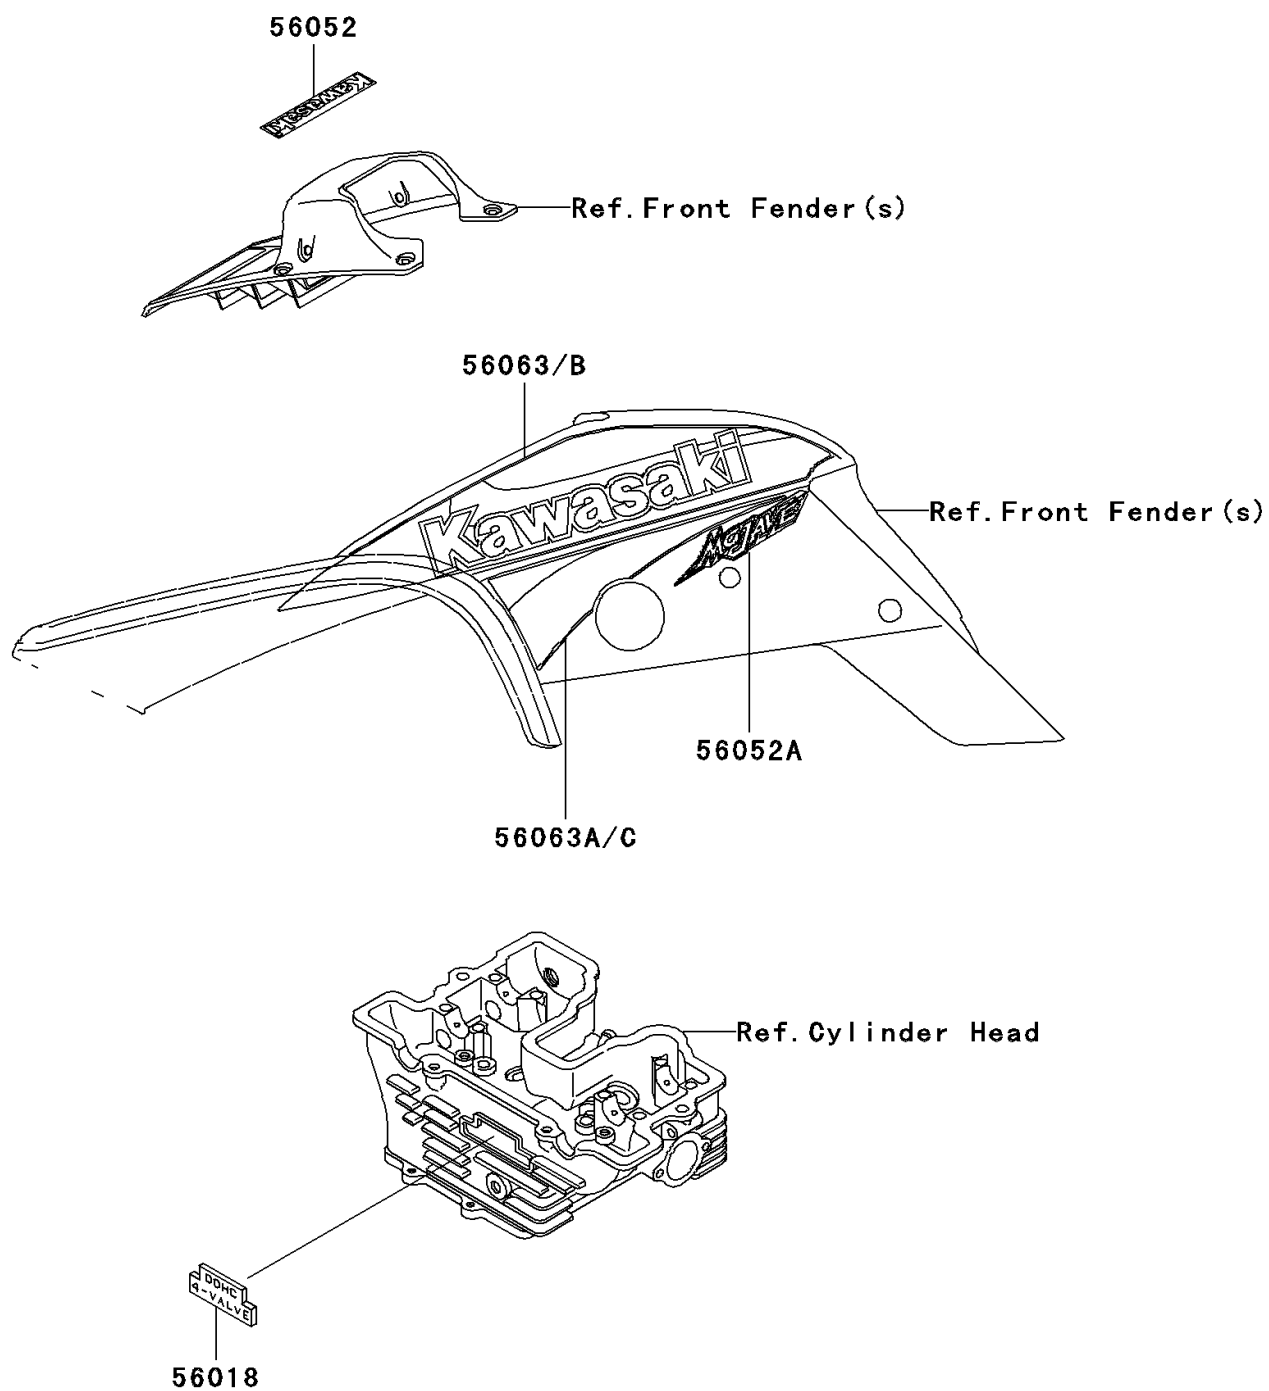

2001 Mojave® 250 PARTS DIAGRAM

Decals(KSF250-A15)

F2861

2001 Mojave® 250 PARTS LIST

Decals(KSF250-A15)

ITEM NAME	PART NUMBER	QUANTITY
MARK,CYLINDER HEAD (Ref # 56018)	56018-1483	1
MARK,FR FENDER COVER,KAWASAKI (Ref # 56052)	56052-1099	1
MARK,FR FENDER,MOJAVE (Ref # 56052A)	56052-1314	1
PATTERN,FR FENDER,UPP,LH (Ref # 56063)	56063-1886	1
PATTERN,FR FENDER,LWR,LH (Ref # 56063A)	56063-1887	1
PATTERN,FR FENDER,UPP,RH (Ref # 56063B)	56063-1888	1
PATTERN,FR FENDER,LWR,RH (Ref # 56063C)	56063-1889	1