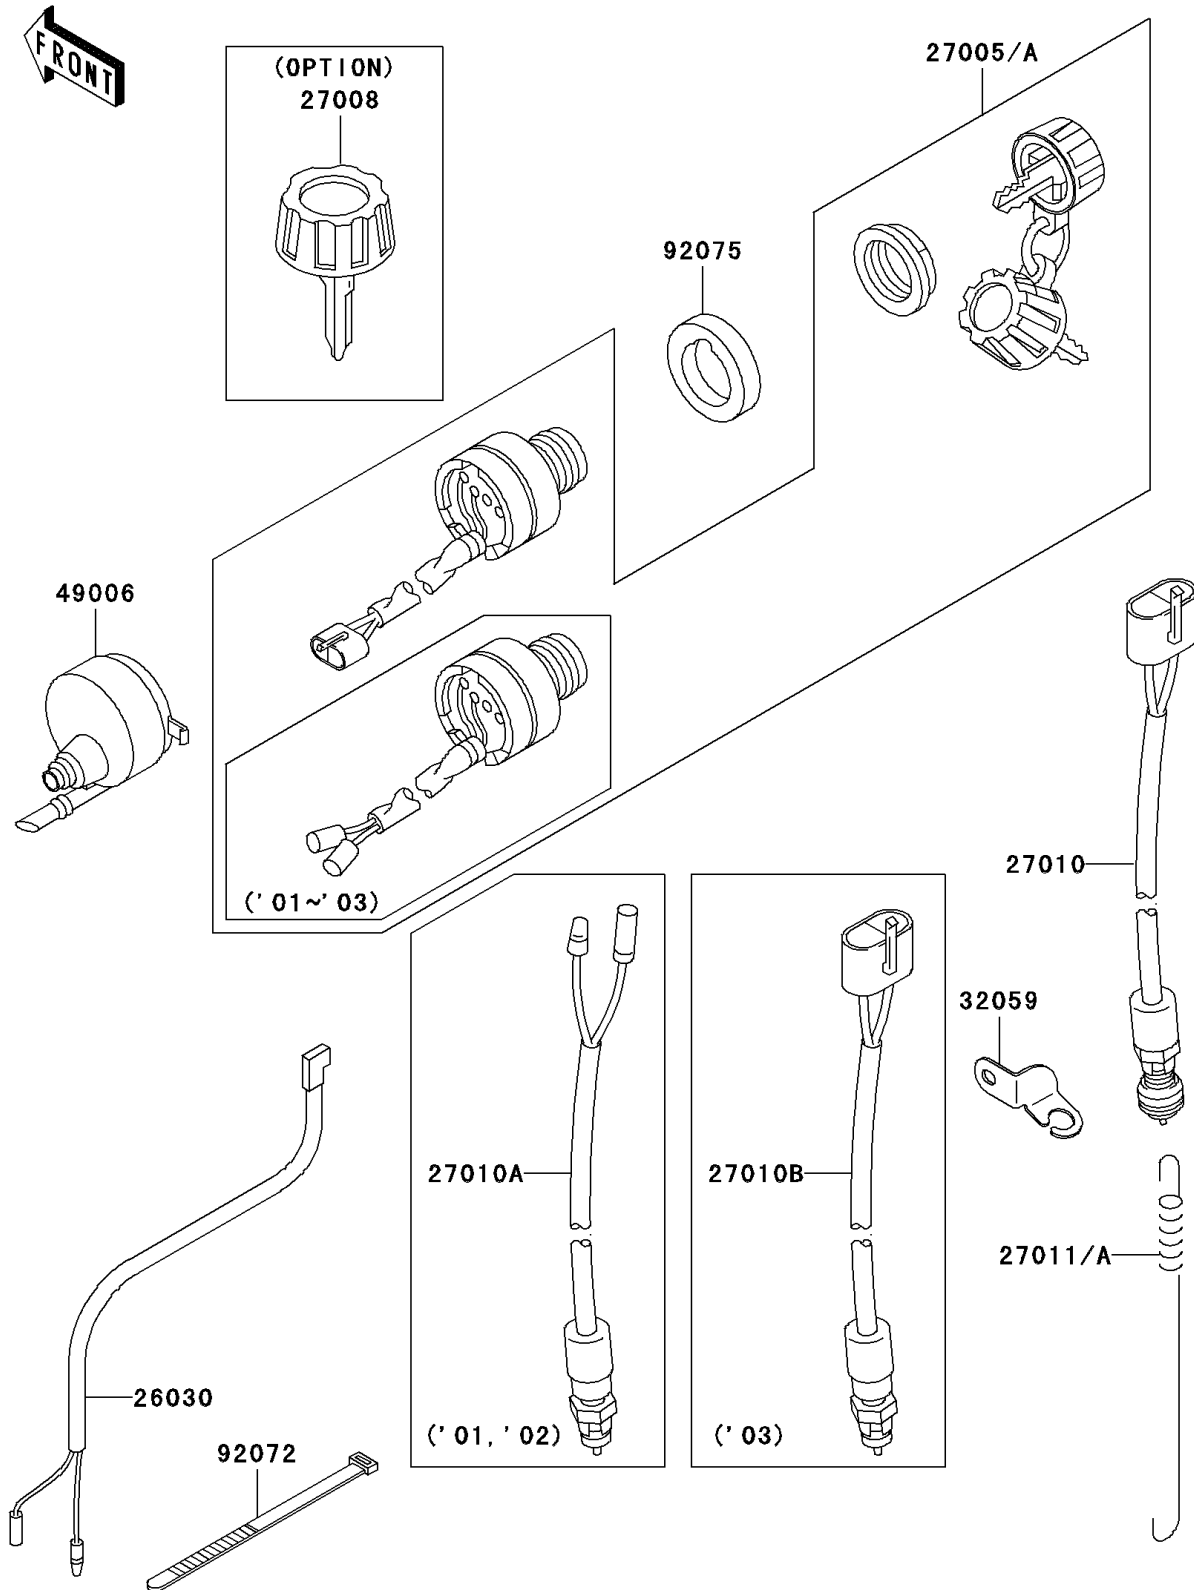

2001 Mojave® 250 PARTS DIAGRAM

Ignition Switch

F2770

2001 Mojave® 250 PARTS LIST

Ignition Switch

ITEM NAME	PART NUMBER	QUANTITY
HARNESS (Ref # 26030)	26030-1058	1
SWITCH-ASSY-IGNITION (Ref # 27005A)	27005-1119	1
KEY-LOCK,BLANK (Ref # 27008)	27008-1131	1
SWITCH,BRAKE LAMP (Ref # 27010A)	27010-025	1
SPRING,SWITCH (Ref # 27011A)	27011-014	1
BRACKET-SWITCH,REAR BRAKE (Ref # 32059)	32059-1108	1
BOOT,IGNITION SWITCH (Ref # 49006)	49006-1207	1
BAND,L=188 (Ref # 92072)	92072-1239	1
DAMPER (Ref # 92075)	92075-1842	1