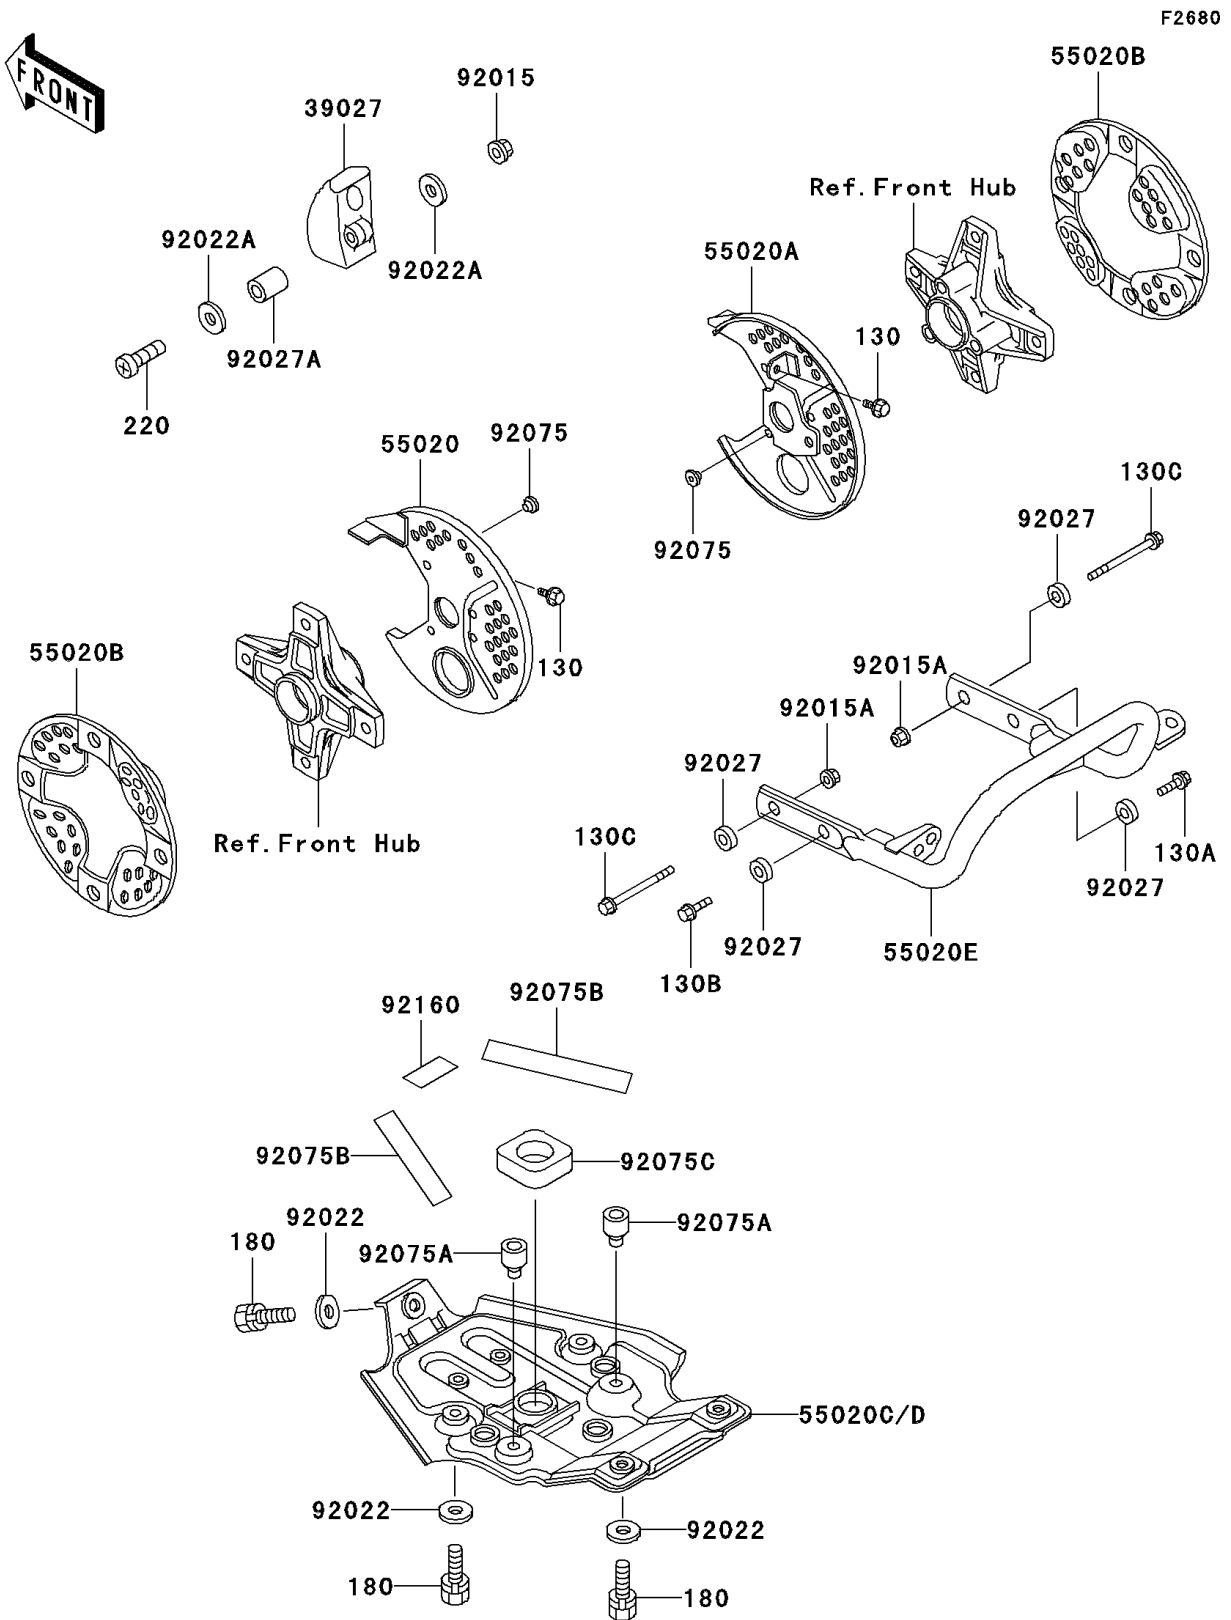

## 2001 Mojave® 250 PARTS DIAGRAM

Guard(s)

## 2001 Mojave® 250 PARTS LIST

Guard(s)

ITEM NAME	PART NUMBER	QUANTITY
BOLT-FLANGED,6X10 (Ref # 130)	130B0610	1
BOLT-FLANGED,8X25 (Ref # 130A)	130G0825	1
BOLT-FLANGED,8X30 (Ref # 130B)	130J0830	1
BOLT-FLANGED (Ref # 130C)	130Z0865	1
BOLT-UPSET-WS,6X16 (Ref # 180)	180G0616	1
SCREW-PAN-CROSS (Ref # 220)	220F0630	1
BUMPER-FRONT (Ref # 39027)	39027-1051	1
GUARD,FRONT HUB,INNER,LH (Ref # 55020)	55020-1223	1
GUARD,FRONT HUB,INNER,RH (Ref # 55020A)	55020-1224	1
GUARD,FRONT HUB,OUTER (Ref # 55020B)	55020-1263	1
GUARD,ENGINE,L.GREEN (Ref # 55020C)	55020-1458-CC	1
GUARD,RR,P.C.GRAY (Ref # 55020E)	55020-1704-CQ	1
NUT,FLANGED,6MM,BLACK (Ref # 92015)	92015-1233	1
NUT,8MM (Ref # 92015A)	92015-1432	1
WASHER,6.5X20X1.6 (Ref # 92022)	92022-125	1
WASHER,7X16X1.2 (Ref # 92022A)	92022-1344	1
COLLAR,10X21.3X7 (Ref # 92027)	92027-1817	1
COLLAR,6.8X10X20 (Ref # 92027A)	92027-1856	1
DAMPER,INNER (Ref # 92075)	92075-1822	1
DAMPER (Ref # 92075A)	92075-1828	1
DAMPER (Ref # 92075B)	92075-1829	1
DAMPER (Ref # 92075C)	92075-1872	1
DAMPER (Ref # 92160)	92160-1102	1