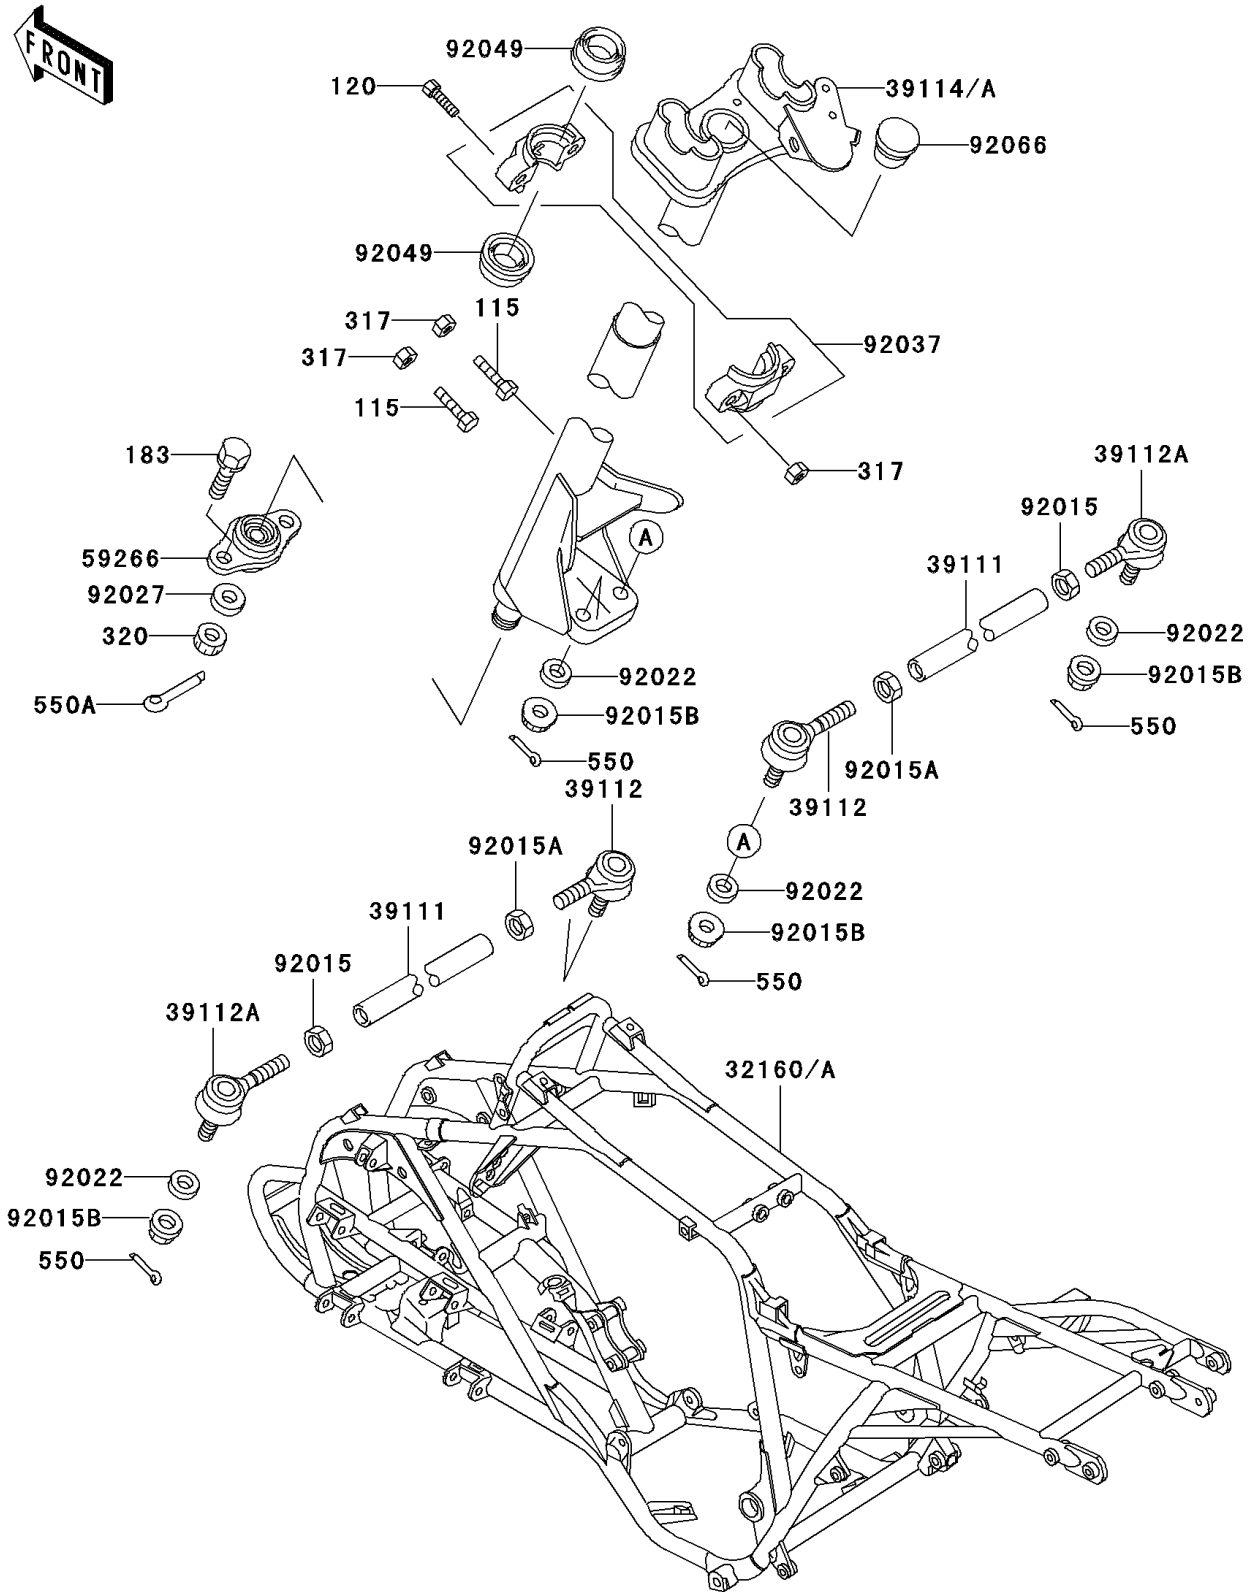

2001 Mojave® 250 PARTS DIAGRAM

Frame

F2120

2001 Mojave® 250 PARTS LIST

Frame

ITEM NAME	PART NUMBER	QUANTITY
BOLT-SMALL-UPSET,8X30 (Ref # 115)	115G0830	1
BOLT-SOCKET,8X50 (Ref # 120)	120P0850	1
BOLT-UPSET-WS-SMALL (Ref # 183)	183G0822	1
NUT-HEX-SMALL,8MM (Ref # 317)	317G0800	1
NUT-CASTLE (Ref # 320)	320H1000	1
PIN-COTTER,2.0X15 (Ref # 550)	550D2015	1
PIN-COTTER,2.5X18 (Ref # 550A)	550D2518	1
FRAME-COMP,L.GREEN (Ref # 32160)	32160-1279-CC	1
ROD-TIE (Ref # 39111)	39111-1069	1
RODEND-TIE (Ref # 39112)	39112-1063	1
RODEND-TIE (Ref # 39112A)	39112-1064	1
SHAFT-COMP-STRG,L.GREEN (Ref # 39114)	39114-1080-CC	1
JOINT-BALL (Ref # 59266)	59266-1066	1
NUT,10MM,LH,THREAD (Ref # 92015)	92015-1460	1
NUT,10MM (Ref # 92015A)	92015-1494	1
NUT,LOCK,FLANGED,10MM (Ref # 92015B)	92015-1717	1
WASHER,10.5X20X1 (Ref # 92022)	92022-239	1
COLLAR,10X21.3X7 (Ref # 92027)	92027-1817	1
CLAMP,STEERING SHAFT (Ref # 92037)	92037-1839	1
SEAL-OIL,SR7 25 34 7.8 NS (Ref # 92049)	92049-1278	1
PLUG (Ref # 92066)	92066-1220	1