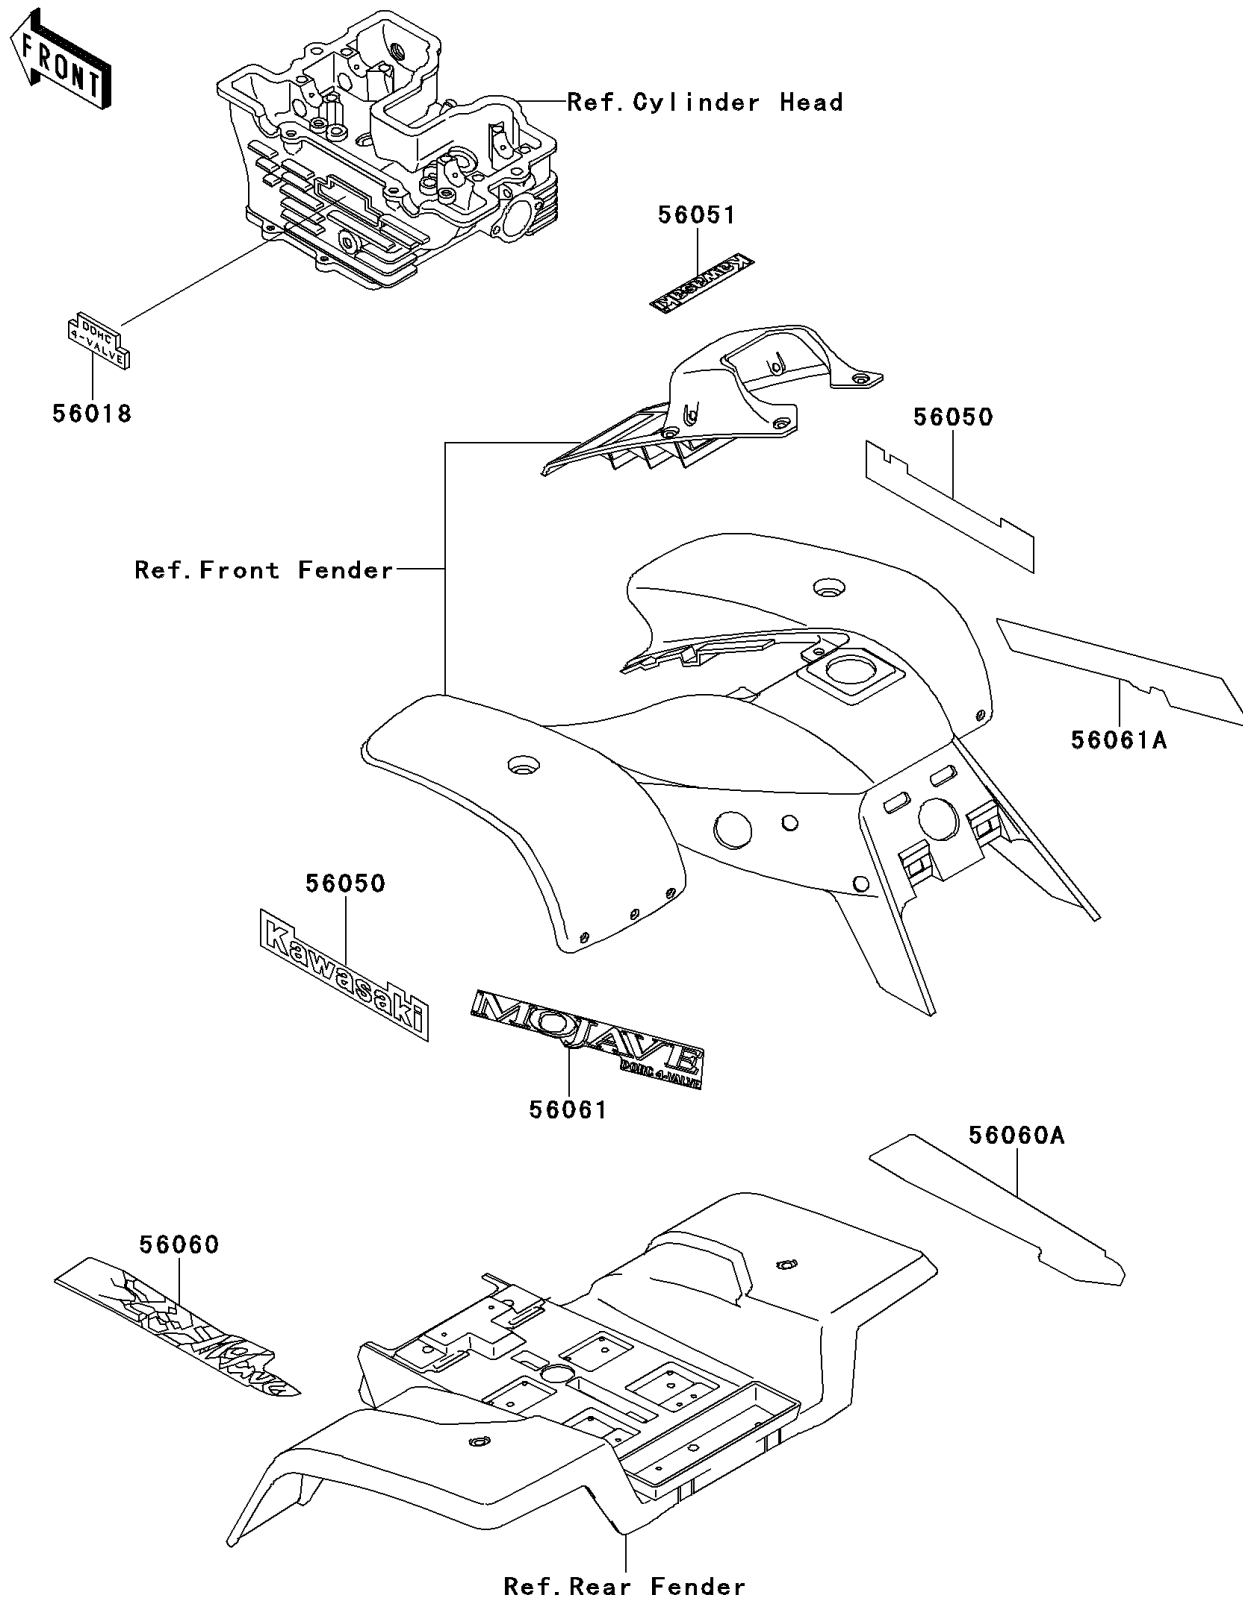

## 1996 Mojave® 250 PARTS DIAGRAM

Decals(KSF250-A10-A12)

F2861

## 1996 Mojave® 250 PARTS LIST

Decals(KSF250-A10-A12)

ITEM NAME	PART NUMBER	QUANTITY
MARK,CYLINDER HEAD (Ref # 56018)	56018-1483	1
MARK,FR FENDER,KAWASAKI (Ref # 56050)	56050-1862	1
PATTERN,RR FENDER,LH (Ref # 56060)	56060-1297	1
PATTERN,RR FENDER,RH (Ref # 56060A)	56060-1298	1