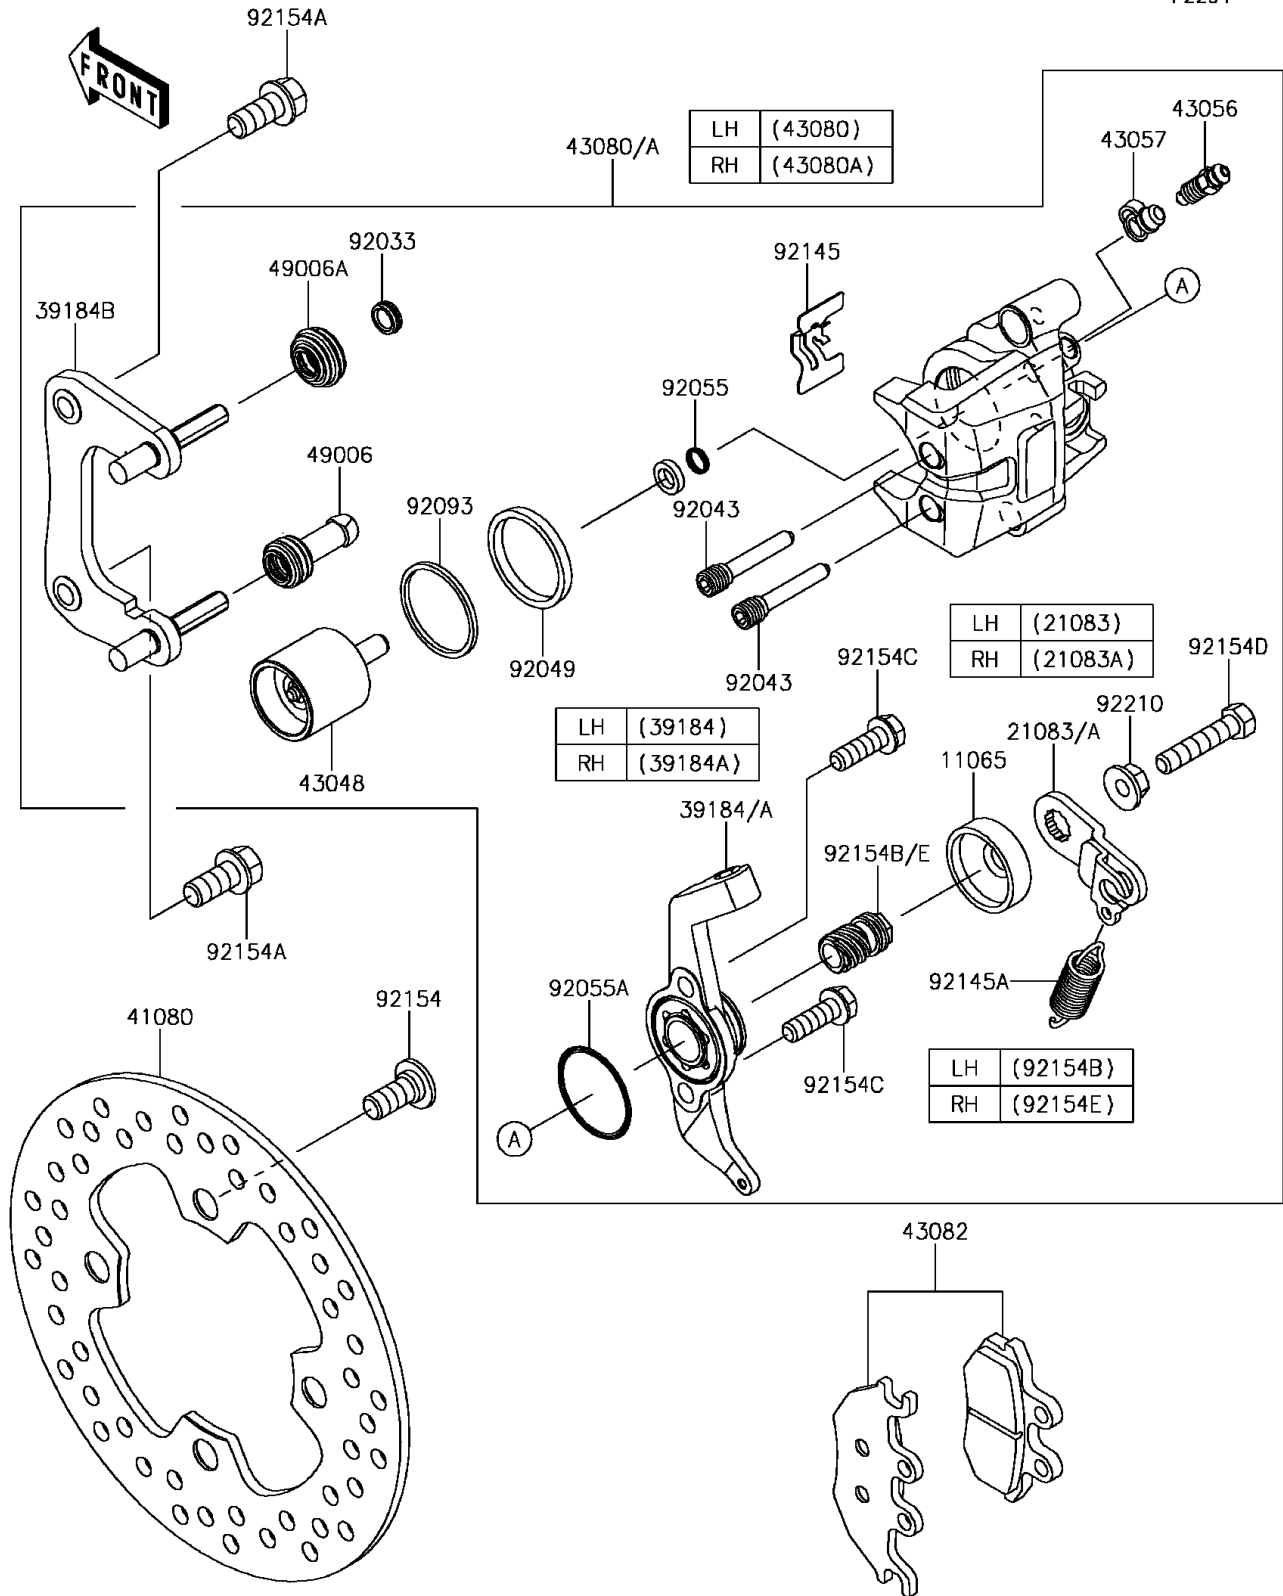

## 2017 MULE PRO-FX™ EPS Camo PARTS DIAGRAM

Rear Brake

F2294

## 2017 MULE PRO-FX™ EPS Camo PARTS LIST

Rear Brake

ITEM NAME	PART NUMBER	QUANTITY
CAP (Ref # 11065)	11065-0870	1
ARM,BRAKE,RR,LH (Ref # 21083)	21083-0728	1
ARM,BRAKE,RR,RH (Ref # 21083A)	21083-0729	1
BRACKET-ASSY,LH (Ref # 39184)	39184-0042	1
BRACKET-ASSY,RH (Ref # 39184A)	39184-0043	1
BRACKET-ASSY (Ref # 39184B)	39184-0044	1
DISC (Ref # 41080)	41080-0608	1
PISTON-CALIPER (Ref # 43048)	43048-0027	1
BREATHER-BRAKE (Ref # 43056)	43056-0010	1
CAP-BREATHER (Ref # 43057)	43057-0552	1
CALIPER-SUB-ASSY,RR,LH (Ref # 43080)	43080-0163	1
CALIPER-SUB-ASSY,RR,RH (Ref # 43080A)	43080-0164	1
PAD-ASSY-BRAKE (Ref # 43082)	43082-0140	1
BOOT (Ref # 49006)	49006-0591	1
BOOT (Ref # 49006A)	49006-0592	1
RING-SNAP (Ref # 92033)	92033-0749	1
PIN (Ref # 92043)	92043-0818	1
SEAL-OIL (Ref # 92049)	92049-0765	1
RING-O (Ref # 92055)	92055-0793	1
RING-O (Ref # 92055A)	92055-0795	1
SEAL (Ref # 92093)	92093-0613	1
SPRING (Ref # 92145)	92145-1619	1
SPRING,RETURN,47MM (Ref # 92145A)	92145-1690	1
BOLT,SOCKET,10X23 (Ref # 92154)	92154-0713	1
BOLT,FLANGED,10X22 (Ref # 92154A)	92154-1327	1
BOLT,LH (Ref # 92154B)	92154-1479	1
BOLT (Ref # 92154C)	92154-1480	1
BOLT (Ref # 92154D)	92154-1481	1
BOLT,RH (Ref # 92154E)	92154-1503	1

## 2017 MULE PRO-FX™ EPS Camo PARTS LIST

Rear Brake

ITEM NAME	PART NUMBER	QUANTITY
NUT (Ref # 92210)	92210-0912	1