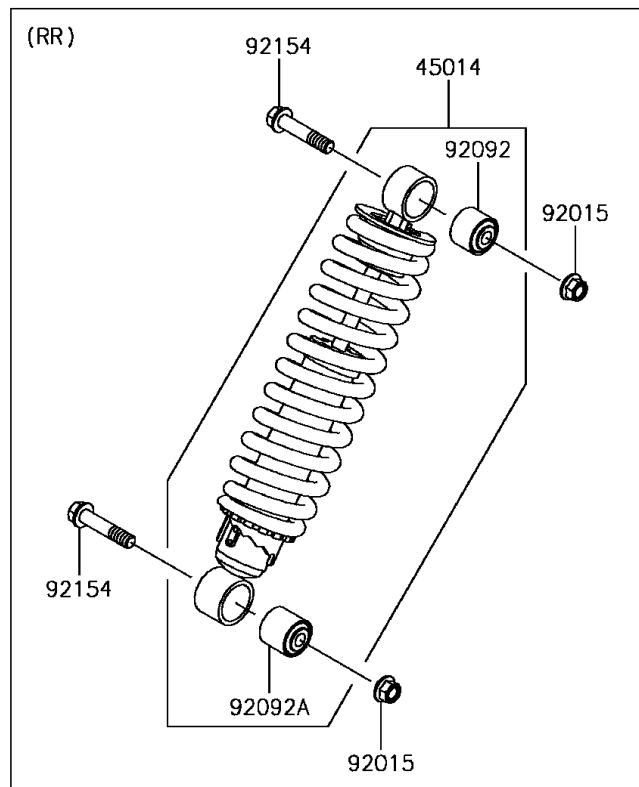

## 2017 MULE PRO-FX™ EPS Camo PARTS DIAGRAM

Shock Absorber(s)

## 2017 MULE PRO-FX™ EPS Camo PARTS LIST

Shock Absorber(s)

| ITEM NAME                           | PART NUMBER | QUANTITY |
|-------------------------------------|-------------|----------|
| SHOCKABSORBER,RR (Ref # 45014)      | 45014-0537  | 1        |
| SHOCKABSORBER,FR (Ref # 45014A)     | 45014-0558  | 1        |
| NUT,LOCK,FLANGED,12MM (Ref # 92015) | 92015-1433  | 1        |
| BUSHING-RUBBER,UPP (Ref # 92092)    | 92092-0034  | 1        |
| BUSHING-RUBBER,LWR (Ref # 92092A)   | 92092-0035  | 1        |
| BOLT,FLANGED,12X58 (Ref # 92154)    | 92154-1319  | 1        |