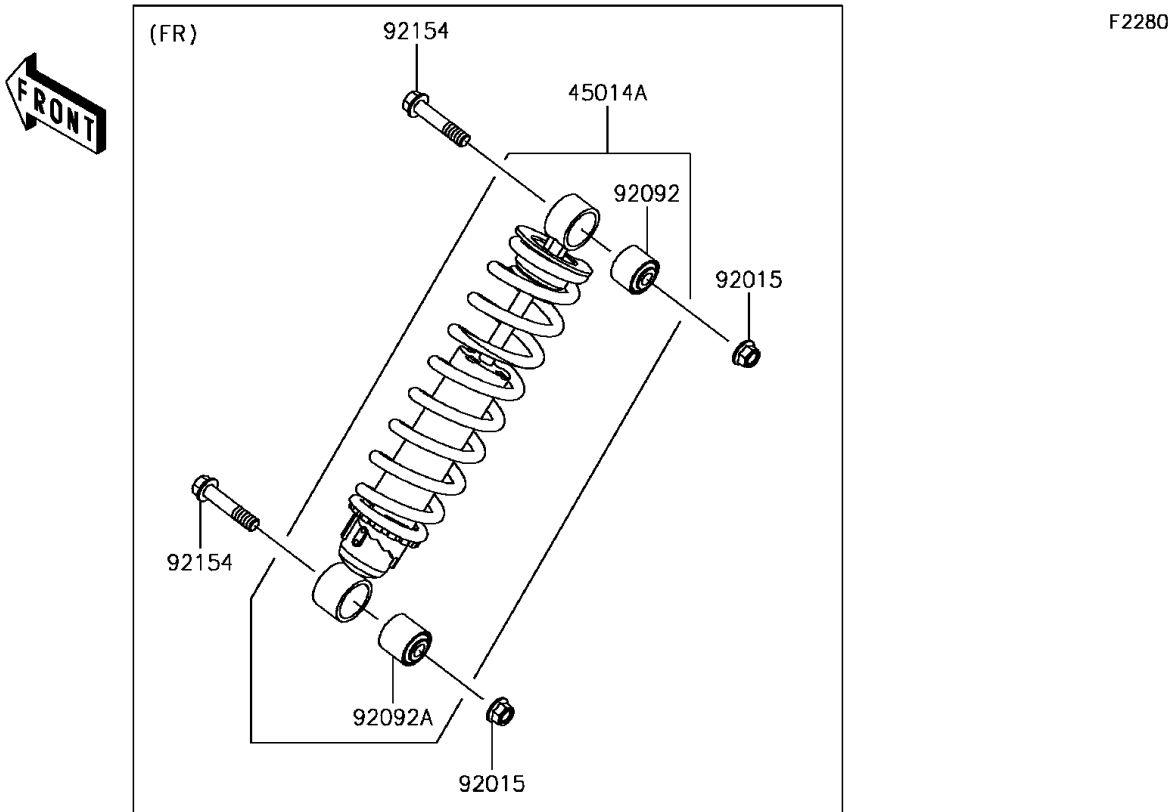

## 2017 MULE PRO-FX™ EPS Camo PARTS DIAGRAM

Shock Absorber(s)

## 2017 MULE PRO-FX™ EPS Camo PARTS LIST

Shock Absorber(s)

| ITEM NAME                           | PART NUMBER | QUANTITY |
|-------------------------------------|-------------|----------|
| SHOCKABSORBER,RR (Ref # 45014)      | 45014-0537  | 1        |
| SHOCKABSORBER,FR (Ref # 45014A)     | 45014-0558  | 1        |
| NUT,LOCK,FLANGED,12MM (Ref # 92015) | 92015-1433  | 1        |
| BUSHING-RUBBER,UPP (Ref # 92092)    | 92092-0034  | 1        |
| BUSHING-RUBBER,LWR (Ref # 92092A)   | 92092-0035  | 1        |
| BOLT,FLANGED,12X58 (Ref # 92154)    | 92154-1319  | 1        |