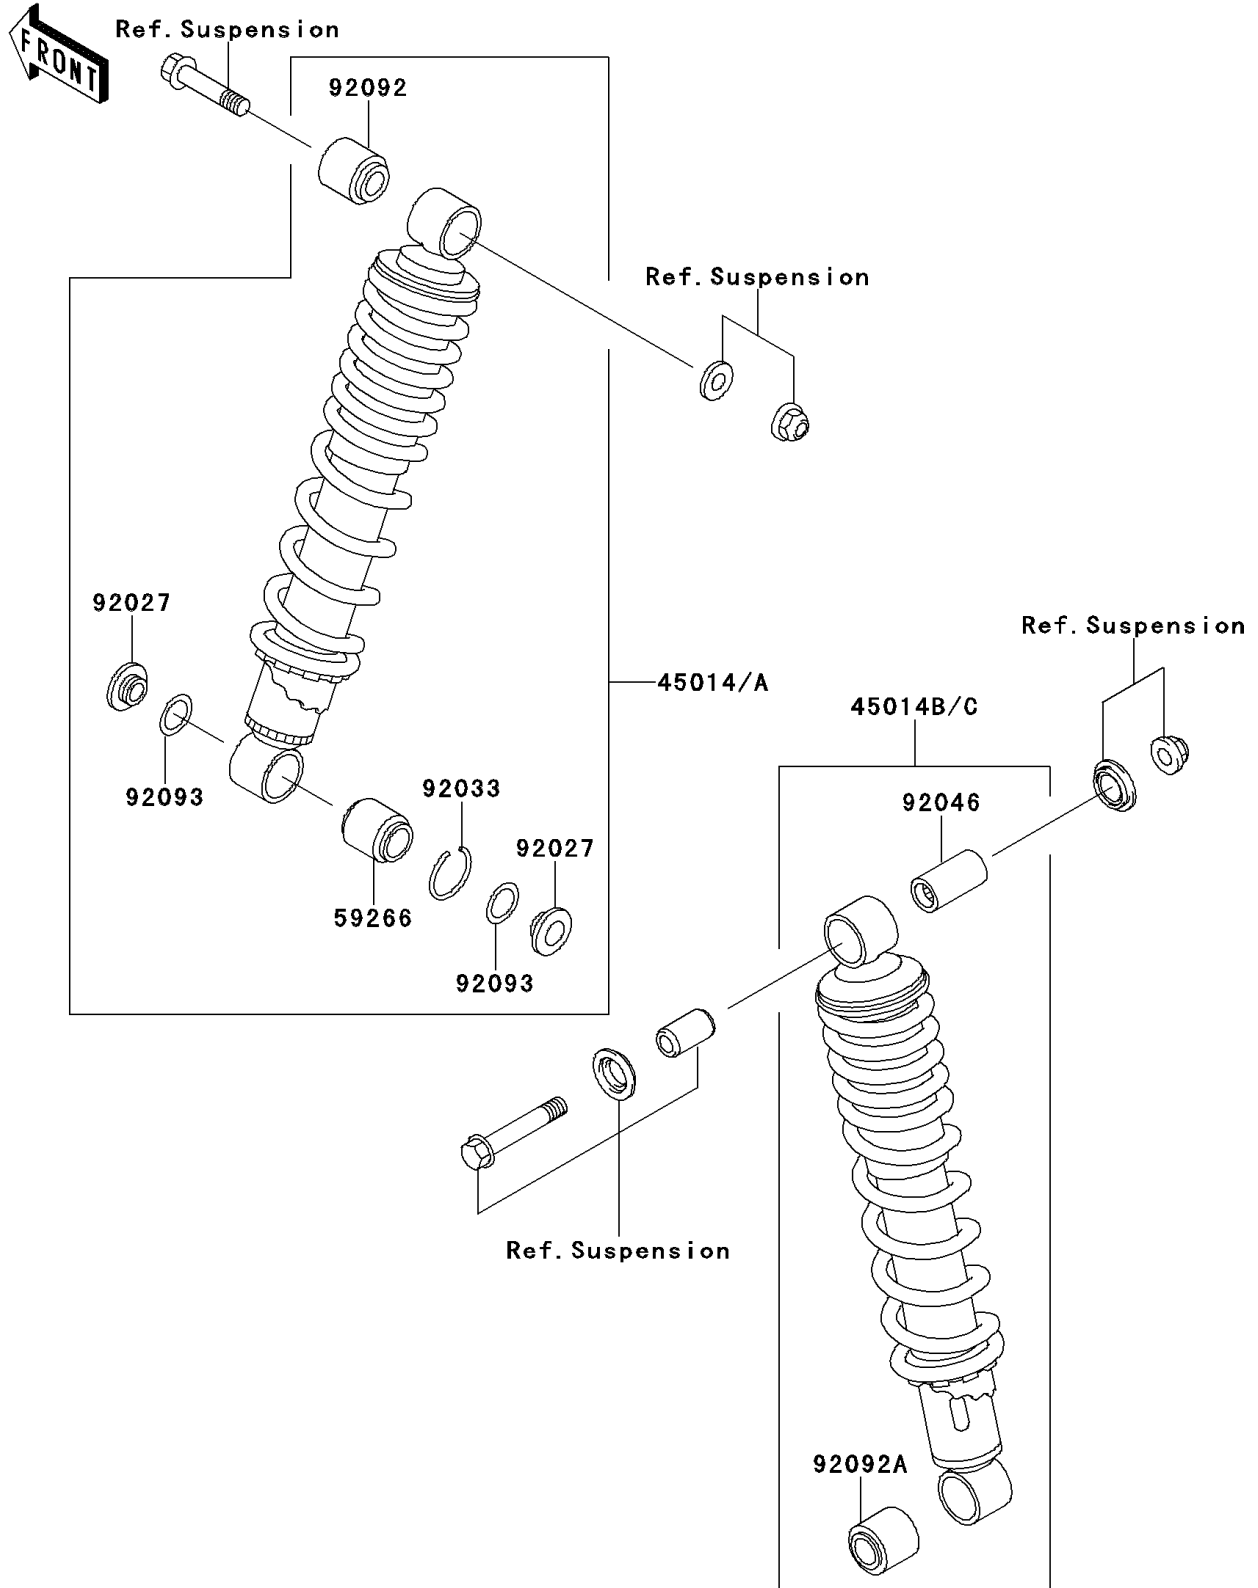

1996 Mojave® 250 PARTS DIAGRAM

Shock Absorber(s)

F2280

1996 Mojave® 250 PARTS LIST

Shock Absorber(s)

ITEM NAME	PART NUMBER	QUANTITY
SHOCKABSORBER,FR,F.RED (Ref # 45014)	45014-1391-CD	1
SHOCKABSORBER,RR,F.RED (Ref # 45014B)	45014-1392-CD	1
JOINT-BALL (Ref # 59266)	59266-1053	1
COLLAR (Ref # 92027)	92027-1862	1
RING-SNAP (Ref # 92033)	92033-1090	1
BEARING-NEEDLE (Ref # 92046)	92046-1046	1
BUSHING-RUBBER,SHOCKABSORBER (Ref # 92092)	92092-1016	1
BUSHING-RUBBER,SHOCKABSORBER (Ref # 92092A)	92092-1054	1
SEAL (Ref # 92093)	92093-1183	1