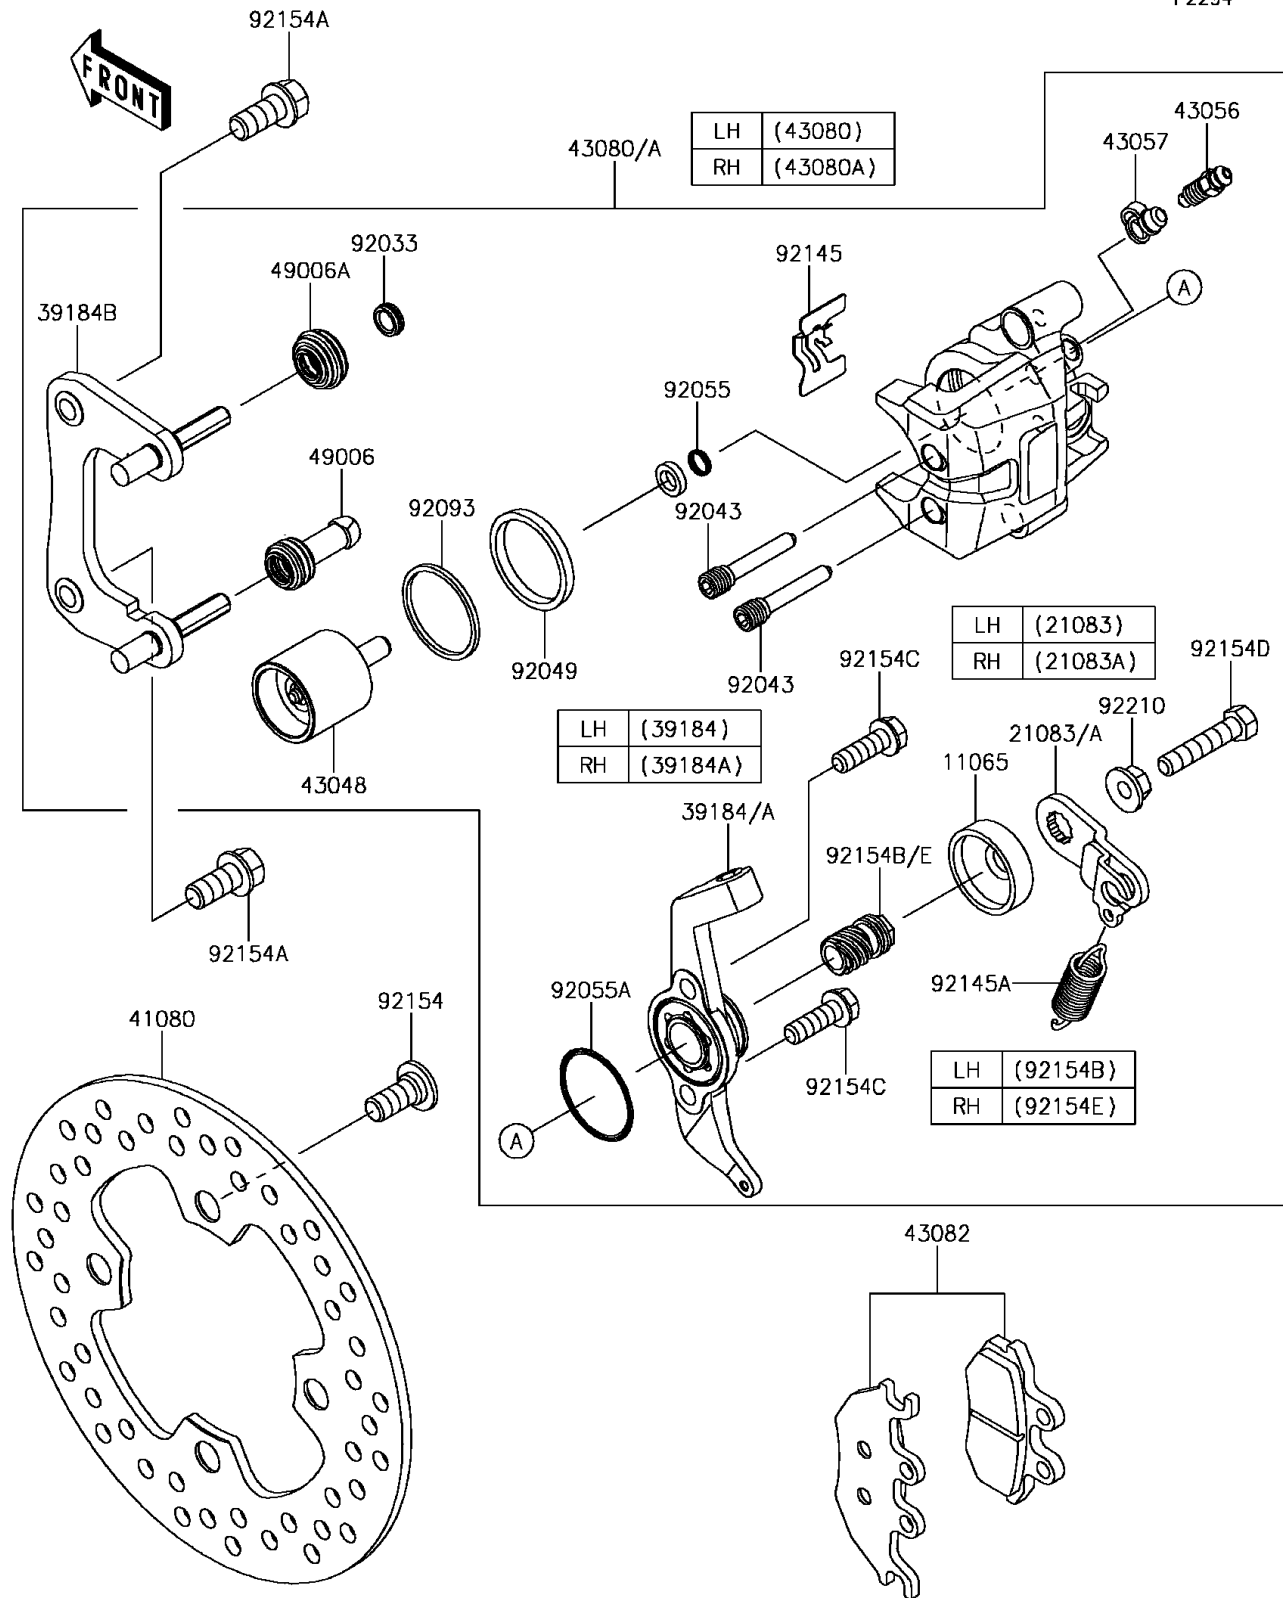

2017 MULE PRO-FX™ EPS PARTS DIAGRAM

Rear Brake

F2294

2017 MULE PRO-FX™ EPS PARTS LIST

Rear Brake

ITEM NAME	PART NUMBER	QUANTITY
CAP (Ref # 11065)	11065-0870	1
ARM,BRAKE,RR,LH (Ref # 21083)	21083-0728	1
ARM,BRAKE,RR,RH (Ref # 21083A)	21083-0729	1
BRACKET-ASSY,LH (Ref # 39184)	39184-0042	1
BRACKET-ASSY,RH (Ref # 39184A)	39184-0043	1
BRACKET-ASSY (Ref # 39184B)	39184-0044	1
DISC (Ref # 41080)	41080-0608	1
PISTON-CALIPER (Ref # 43048)	43048-0027	1
BREATHER-BRAKE (Ref # 43056)	43056-0010	1
CAP-BREATHER (Ref # 43057)	43057-0552	1
CALIPER-SUB-ASSY,RR,LH (Ref # 43080)	43080-0163	1
CALIPER-SUB-ASSY,RR,RH (Ref # 43080A)	43080-0164	1
PAD-ASSY-BRAKE (Ref # 43082)	43082-0140	1
BOOT (Ref # 49006)	49006-0591	1
BOOT (Ref # 49006A)	49006-0592	1
RING-SNAP (Ref # 92033)	92033-0749	1
PIN (Ref # 92043)	92043-0818	1
SEAL-OIL (Ref # 92049)	92049-0765	1
RING-O (Ref # 92055)	92055-0793	1
RING-O (Ref # 92055A)	92055-0795	1
SEAL (Ref # 92093)	92093-0613	1
SPRING (Ref # 92145)	92145-1619	1
SPRING,RETURN,47MM (Ref # 92145A)	92145-1690	1
BOLT,SOCKET,10X23 (Ref # 92154)	92154-0713	1
BOLT,FLANGED,10X22 (Ref # 92154A)	92154-1327	1
BOLT,LH (Ref # 92154B)	92154-1479	1
BOLT (Ref # 92154C)	92154-1480	1
BOLT (Ref # 92154D)	92154-1481	1
BOLT,RH (Ref # 92154E)	92154-1503	1

2017 MULE PRO-FX™ EPS PARTS LIST

Rear Brake

ITEM NAME	PART NUMBER	QUANTITY
NUT (Ref # 92210)	92210-0912	1