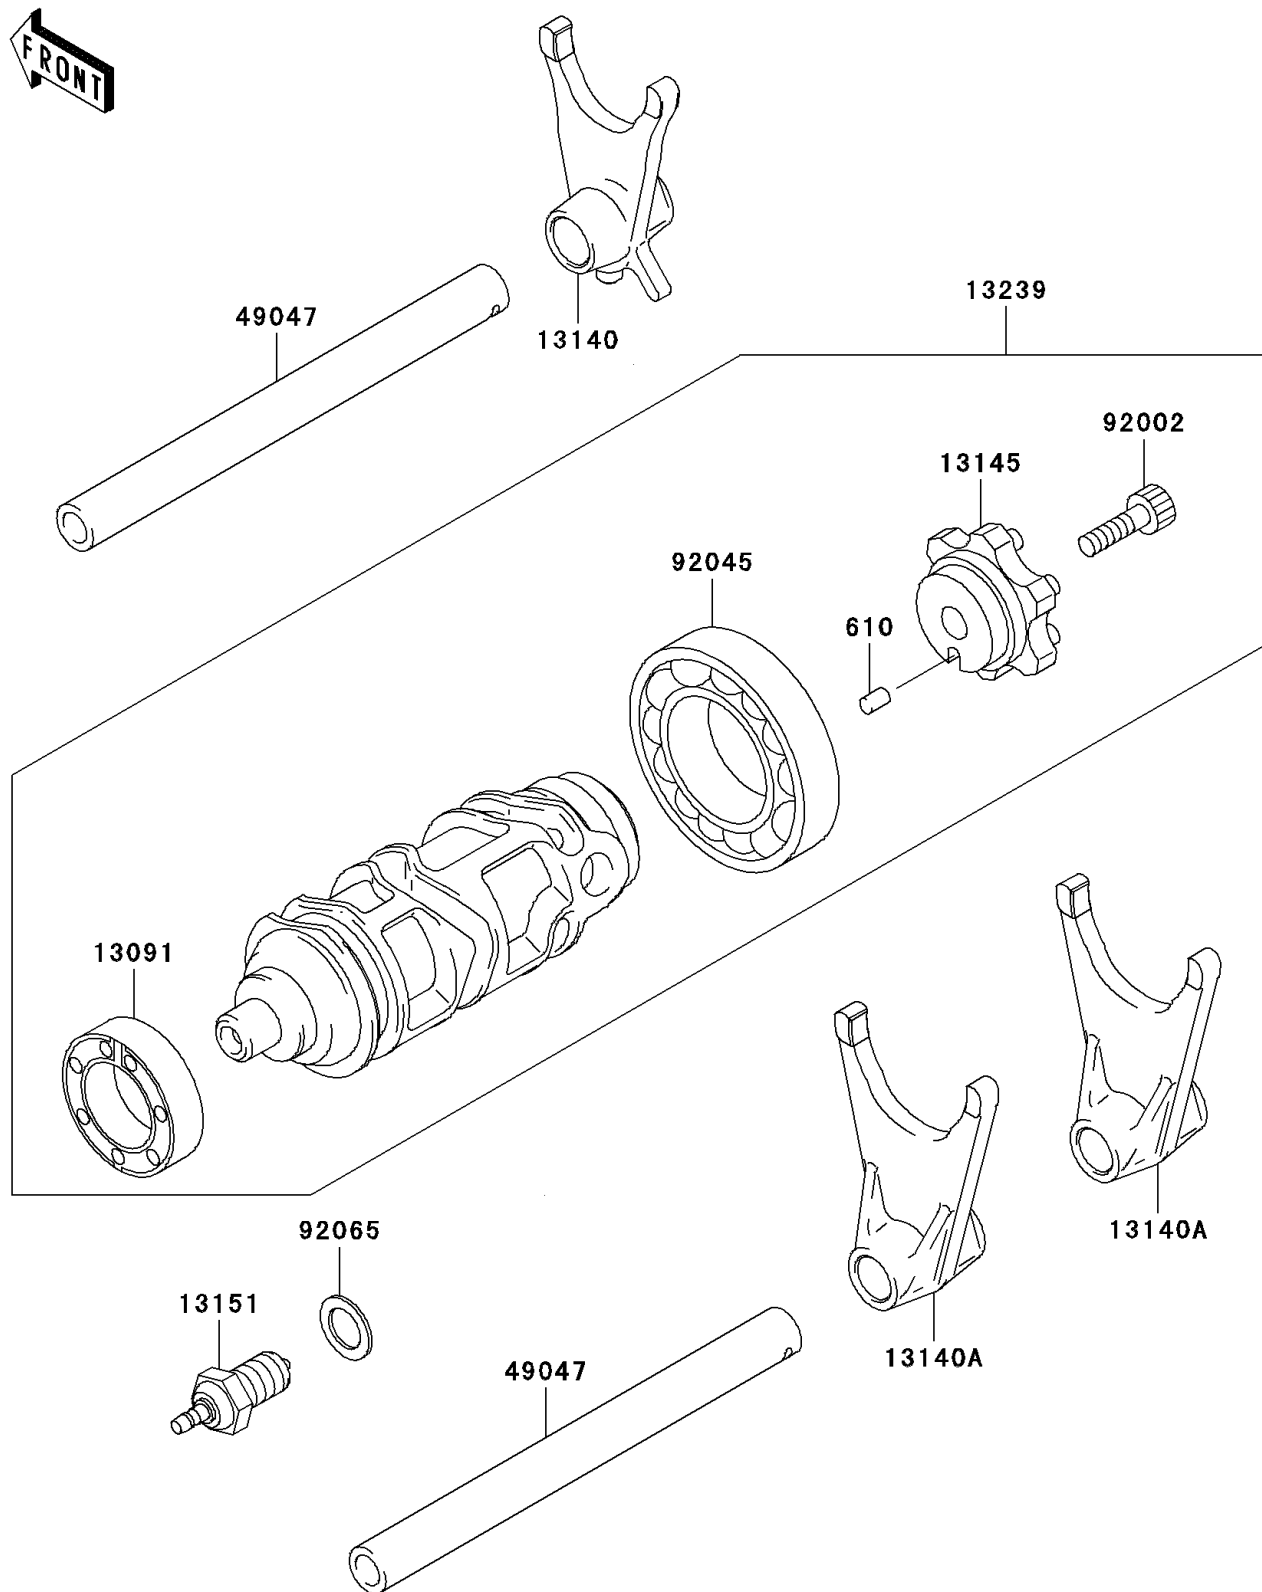

2006 ZZR®600 PARTS DIAGRAM

Gear Change Drum/Shift Fork(s)

E1362

2006 ZZR®600 PARTS LIST

Gear Change Drum/Shift Fork(s)

ITEM NAME	PART NUMBER	QUANTITY
ROLLER,4X6 (Ref # 610)	610A0406	1
HOLDER (Ref # 13091)	13091-1791	1
FORK-SHIFT,INPUT (Ref # 13140)	13140-1231	1
FORK-SHIFT,OUTPUT (Ref # 13140A)	13140-1232	1
CAM-CHANGE DRUM (Ref # 13145)	13145-1082	1
SWITCH-COMP (Ref # 13151)	13151-1085	1
DRUM-ASSY-CHANGE (Ref # 13239)	13239-1192	1
ROD-SHIFT (Ref # 49047)	49047-1095	1
BOLT,SOCKET,6X25 (Ref # 92002)	92002-1696	1
BEARING-BALL,16005(NTN) (Ref # 92045)	92045-1045	1
GASKET,10.5X16X1 (Ref # 92065)	92065-058	1