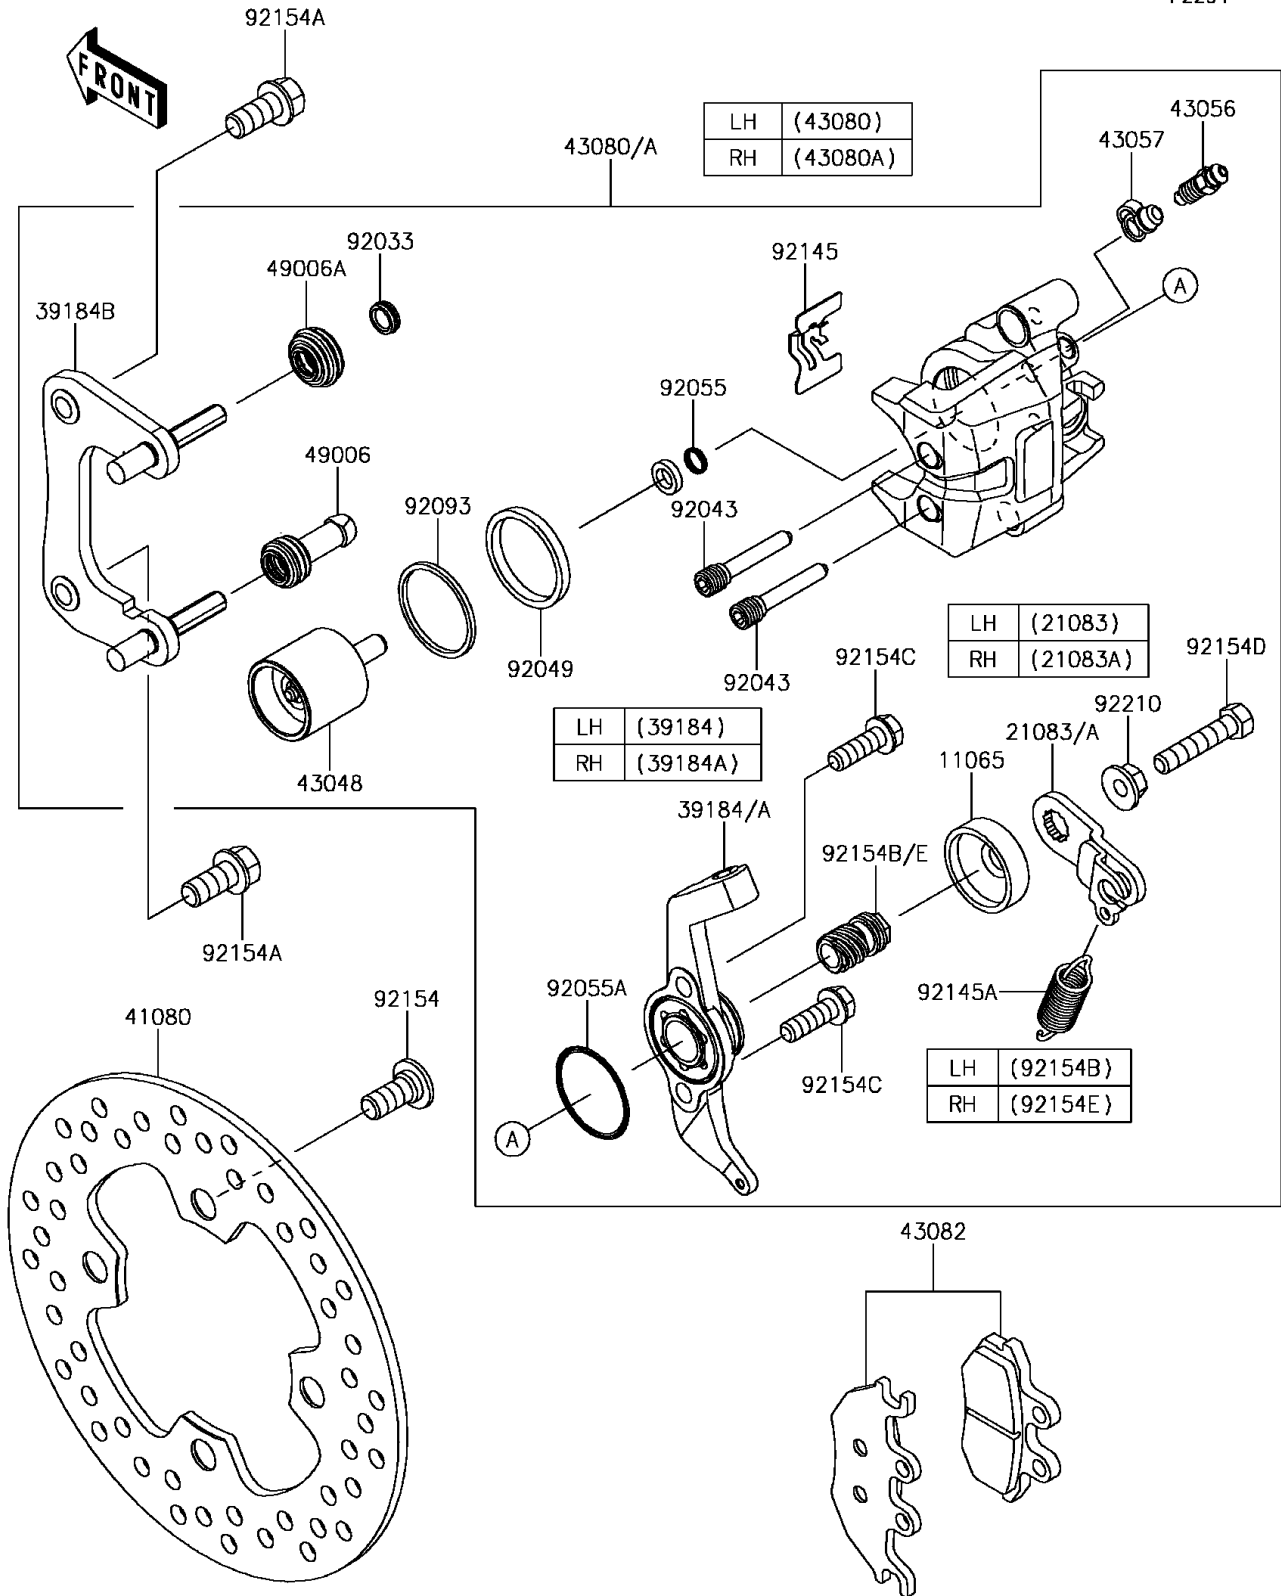

2017 MULE PRO-FXT™ EPS CAMO PARTS DIAGRAM

Rear Brake

F2294

2017 MULE PRO-FXT™ EPS CAMO PARTS LIST

Rear Brake

ITEM NAME	PART NUMBER	QUANTITY
CAP (Ref # 11065)	11065-0870	1
ARM,BRAKE,RR,LH (Ref # 21083)	21083-0728	1
ARM,BRAKE,RR,RH (Ref # 21083A)	21083-0729	1
BRACKET-ASSY,LH (Ref # 39184)	39184-0042	1
BRACKET-ASSY,RH (Ref # 39184A)	39184-0043	1
BRACKET-ASSY (Ref # 39184B)	39184-0044	1
DISC (Ref # 41080)	41080-0608	1
PISTON-CALIPER (Ref # 43048)	43048-0027	1
BREATHER-BRAKE (Ref # 43056)	43056-0010	1
CAP-BREATHER (Ref # 43057)	43057-0552	1
CALIPER-SUB-ASSY,RR,LH (Ref # 43080)	43080-0163	1
CALIPER-SUB-ASSY,RR,RH (Ref # 43080A)	43080-0164	1
PAD-ASSY-BRAKE (Ref # 43082)	43082-0140	1
BOOT (Ref # 49006)	49006-0591	1
BOOT (Ref # 49006A)	49006-0592	1
RING-SNAP (Ref # 92033)	92033-0749	1
PIN (Ref # 92043)	92043-0818	1
SEAL-OIL (Ref # 92049)	92049-0765	1
RING-O (Ref # 92055)	92055-0793	1
RING-O (Ref # 92055A)	92055-0795	1
SEAL (Ref # 92093)	92093-0613	1
SPRING (Ref # 92145)	92145-1619	1
SPRING,RETURN,47MM (Ref # 92145A)	92145-1690	1
BOLT,SOCKET,10X23 (Ref # 92154)	92154-0713	1
BOLT,FLANGED,10X22 (Ref # 92154A)	92154-1327	1
BOLT,LH (Ref # 92154B)	92154-1479	1
BOLT (Ref # 92154C)	92154-1480	1
BOLT (Ref # 92154D)	92154-1481	1
BOLT,RH (Ref # 92154E)	92154-1503	1

2017 MULE PRO-FXT™ EPS CAMO PARTS LIST

Rear Brake

ITEM NAME	PART NUMBER	QUANTITY
NUT (Ref # 92210)	92210-0912	1