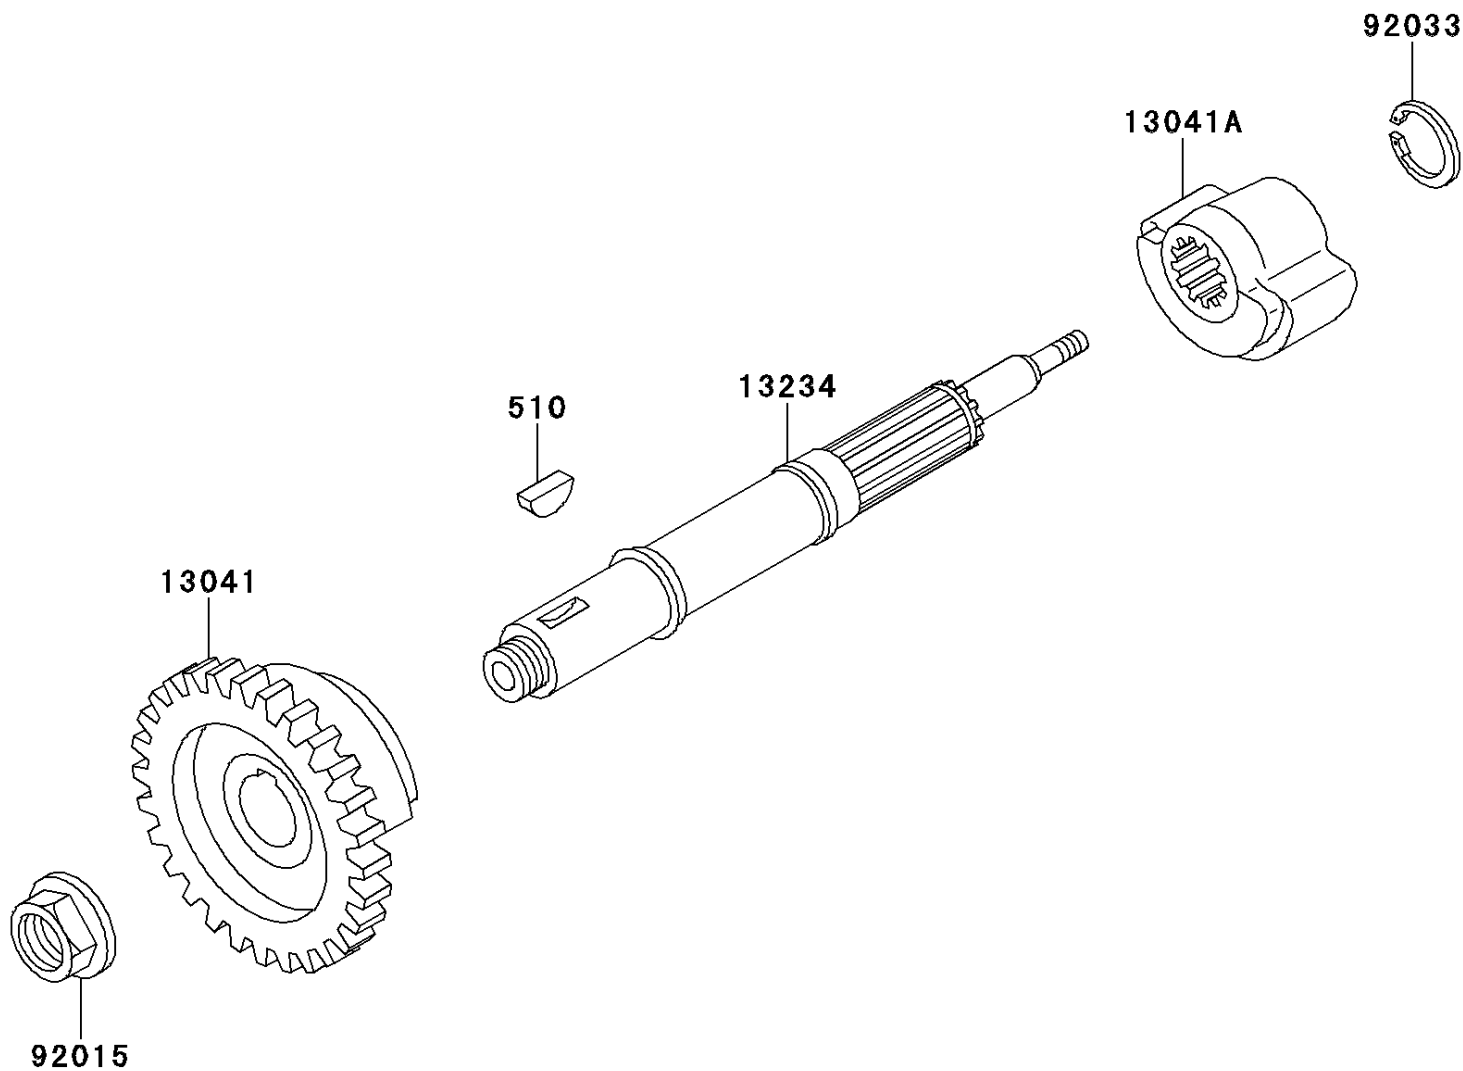

## 1996 Mojave® 250 PARTS DIAGRAM

Balancer

E1323

## 1996 Mojave® 250 PARTS LIST

Balancer

ITEM NAME	PART NUMBER	QUANTITY
KEY-WOODRUFF (Ref # 510)	510A5100	1
BALANCER,LH (Ref # 13041)	13041-1073	1
BALANCER,RH (Ref # 13041A)	13041-1074	1
SHAFT-COMP (Ref # 13234)	13234-1066	1
NUT,16MM (Ref # 92015)	92015-1465	1
RING-SNAP,18MM (Ref # 92033)	92033-029	1