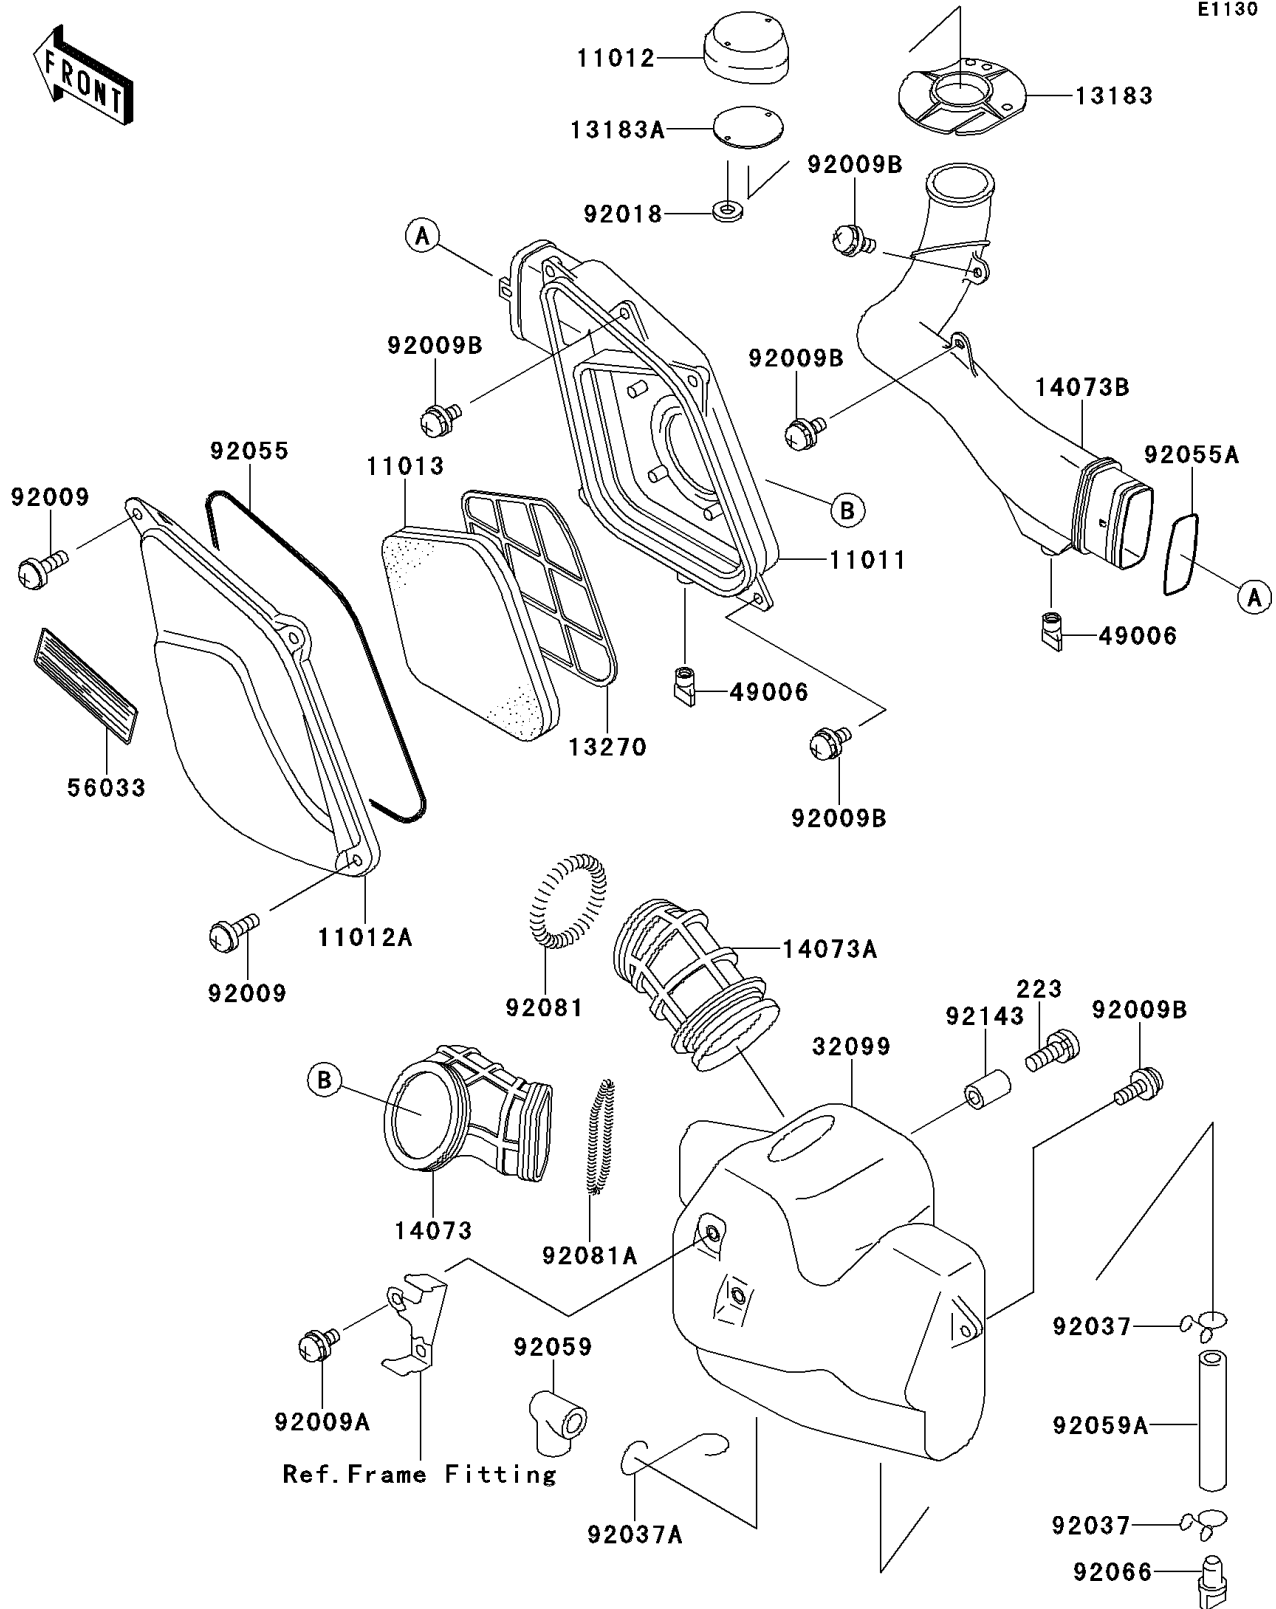

1996 Mojave® 250 PARTS DIAGRAM

Air Cleaner

E1130

1996 Mojave® 250 PARTS LIST

Air Cleaner

ITEM NAME	PART NUMBER	QUANTITY
SCREW-PAN-WS-CROS (Ref # 223)	223C0635	1
CASE-AIR FILTER (Ref # 11011)	11011-1442	1
CAP,SNORKL DUCT (Ref # 11012)	11012-1537	1
CAP,CAR FILTER (Ref # 11012A)	11012-1902	1
ELEMENT-AIR FILTER (Ref # 11013)	11013-1145	1
PLATE,SNORKL DUCT (Ref # 13183)	13183-1019	1
PLATE,SNORKL CAP (Ref # 13183A)	13183-1020	1
PLATE,ELEMENT (Ref # 13270)	13270-1317	1
DUCT,CHAMBER-AIRFILTER (Ref # 14073)	14073-1266	1
DUCT,CARBURETER-CHAMBER (Ref # 14073A)	14073-1267	1
DUCT,SNORKL (Ref # 14073B)	14073-1629	1
CASE,AIR CHAMBER (Ref # 32099)	32099-1155	1
BOOT (Ref # 49006)	49006-1292	1
LABEL-MANUAL,MAINTENANCE (Ref # 56033)	56033-1079	1
SCREW,6X18,BLACK (Ref # 92009)	92009-1181	1
SCREW,6X14 (Ref # 92009A)	92009-1275	1
SCREW,6X16 (Ref # 92009B)	92009-1276	1
NUT,PUSH,3MM (Ref # 92018)	92018-005	1
CLAMP,TUBE (Ref # 92037)	92037-147	1
CLAMP (Ref # 92037A)	92037-1821	1
RING-O,AIR FILTER CASE (Ref # 92055)	92055-1344	1
RING-O,57.3X3 (Ref # 92055A)	92055-1345	1
TUBE,BREATHER (Ref # 92059)	92059-1693	1
TUBE,7X10X100 (Ref # 92059A)	92059-1736	1
PLUG,DRAIN (Ref # 92066)	92066-1211	1
SPRING,COIL (Ref # 92081)	92081-1177	1
SPRING,DUCT (Ref # 92081A)	92081-1638	1
COLLAR (Ref # 92143)	92143-1046	1