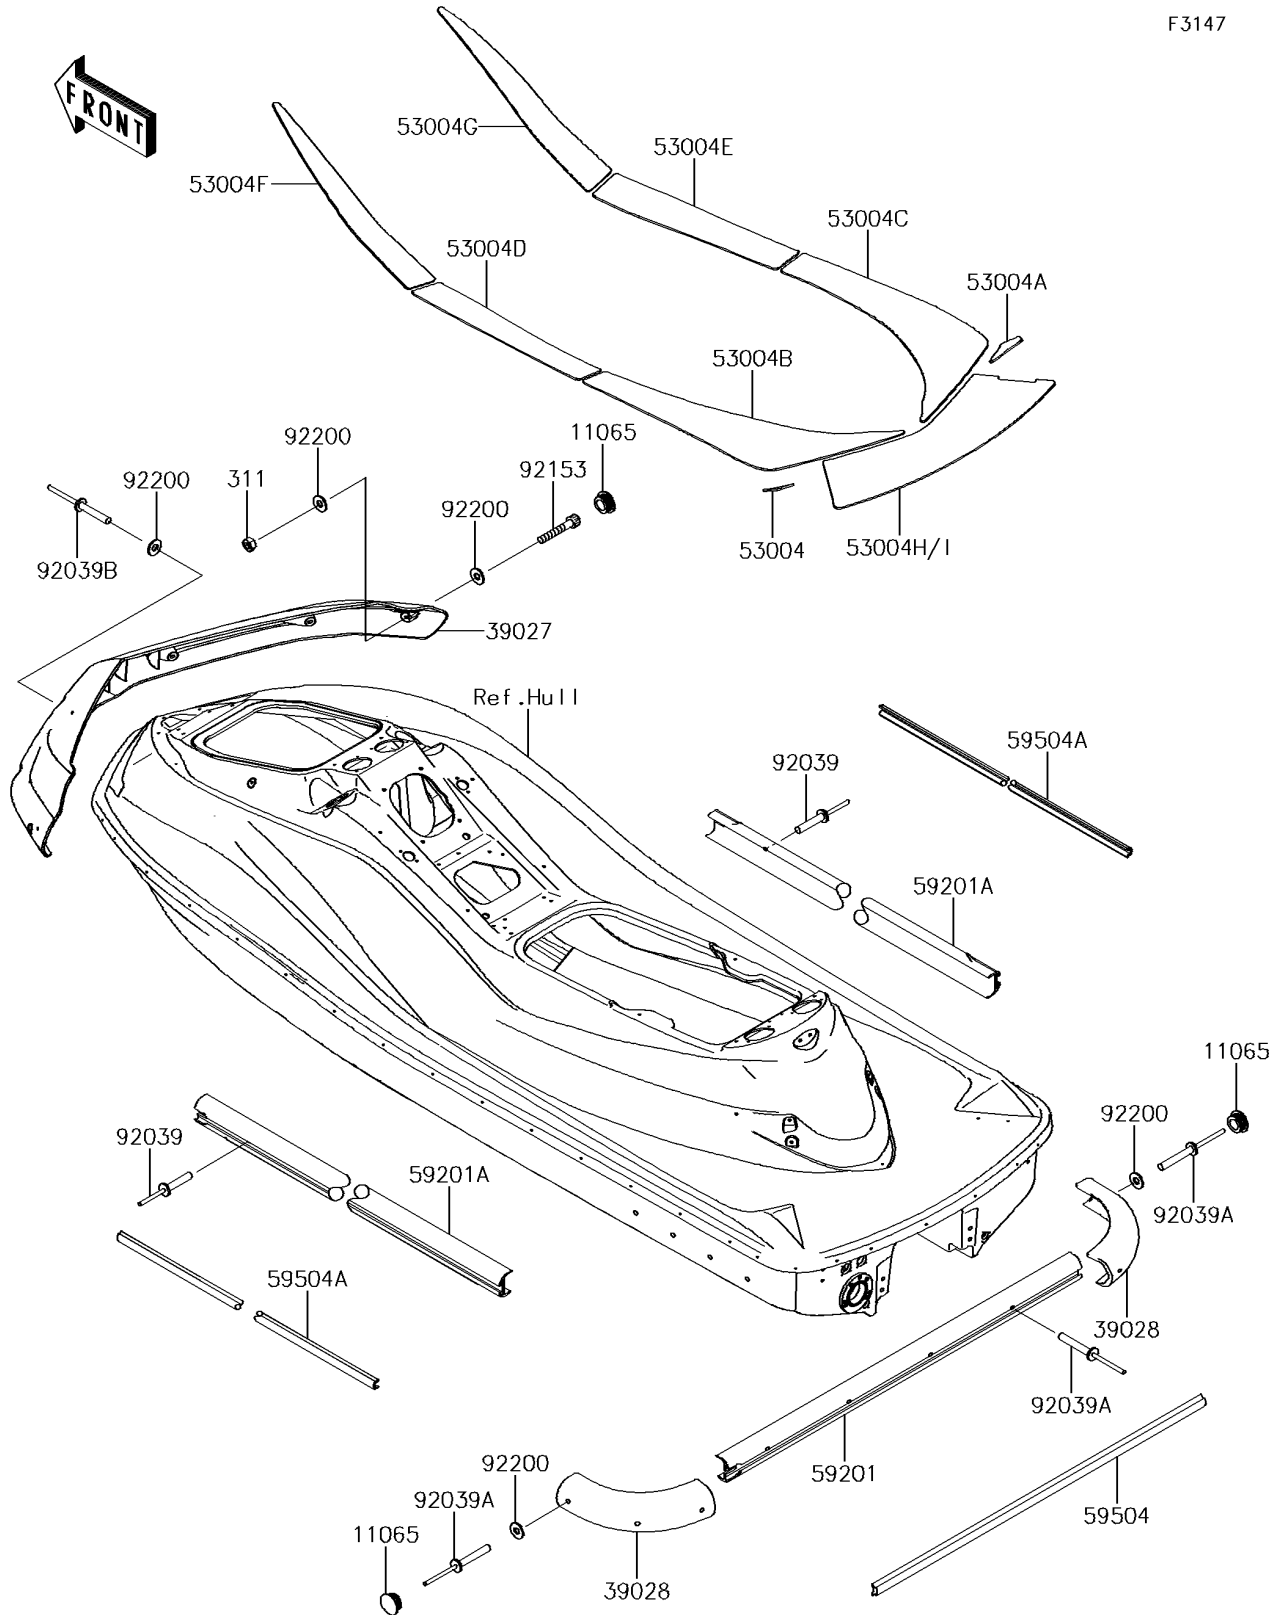

2014 Jet Ski® Ultra® 310R PARTS DIAGRAM

Pads

F3147

2014 Jet Ski® Ultra® 310R PARTS LIST

Pads

ITEM NAME	PART NUMBER	QUANTITY
CAP,F.BLACK (Ref # 11065)	11065-3707-6Z	1
NUT-HEX,5MM (Ref # 311)	311R0500	1
BUMPER-FRONT,F.BLACK (Ref # 39027)	39027-3747-6Z	1
BUMPER-REAR,CORNER,F.BLACK (Ref # 39028)	39028-3752-6Z	1
MAT,RR,LH (Ref # 53004)	53004-0580	1
MAT,RR,RH (Ref # 53004A)	53004-0581	1
MAT,FLOOR,MIDDLE,LH (Ref # 53004B)	53004-0583	1
MAT,FLOOR,MIDDLE,RH (Ref # 53004C)	53004-0584	1
MAT,FLOOR,FR,LH (Ref # 53004D)	53004-0585	1
MAT,FLOOR,FR,RH (Ref # 53004E)	53004-0586	1
MAT,FR,LH (Ref # 53004F)	53004-0587	1
MAT,FR,RH (Ref # 53004G)	53004-0588	1
MAT,FLOOR,RR (Ref # 53004H)	53004-0589	1
BUMPER,RR,F.BLACK (Ref # 59201)	59201-3788-6Z	1
BUMPER,SIDE,F.BLACK (Ref # 59201A)	59201-3791-6Z	1
INSERT-BOAT FENDER,RR,L.GREEN (Ref # 59504)	59504-3732-290	1
INSERT-BOAT FENDER,SIDE,L.GRN (Ref # 59504A)	59504-3733-290	1
RIVET (Ref # 92039)	92039-3771	1
RIVET (Ref # 92039A)	92039-3773	1
RIVET (Ref # 92039B)	92039-3794	1
BOLT,SOCKET,5X30 (Ref # 92153)	92153-3742	1
WASHER,5X12X1 (Ref # 92200)	92200-3796	1