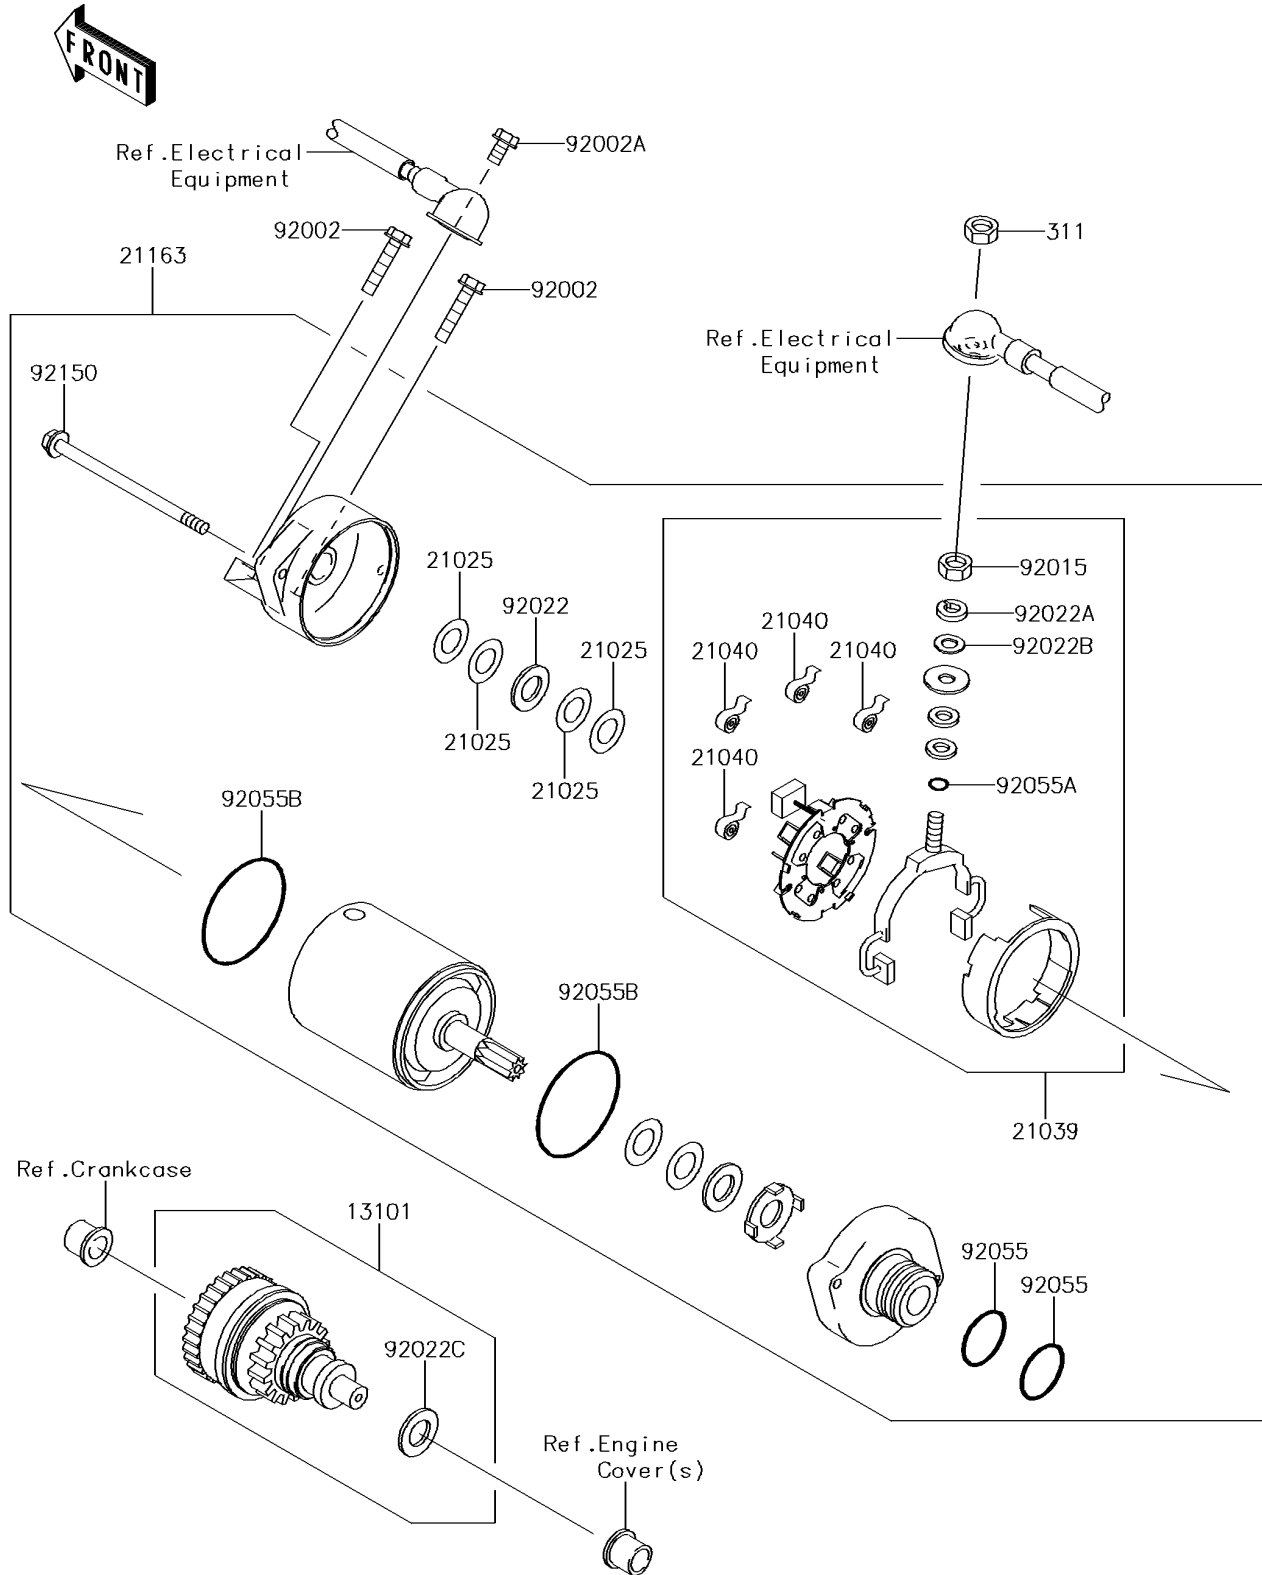

## 2014 Jet Ski® Ultra® 310LX PARTS DIAGRAM

Starter Motor

E1840

## 2014 Jet Ski® Ultra® 310LX PARTS LIST

Starter Motor

ITEM NAME	PART NUMBER	QUANTITY
GEAR-ASSY (Ref # 13101)	13101-3710	1
WASHER,9.1X18X0.2 (Ref # 21025)	21025-011	1
BRUSH,CARBON (Ref # 21039)	21039-3703	1
SPRING-BRUSH (Ref # 21040)	21040-1055	1
STARTER-ELECTRIC (Ref # 21163)	21163-3721	1
NUT-HEX,6MM (Ref # 311)	311R0600	1
BOLT,6X25 (Ref # 92002)	92002-3714	1
BOLT,6X12 (Ref # 92002A)	92002-3763	1
NUT,6MM (Ref # 92015)	92015-3710	1
WASHER,9.1X18X0.8 (Ref # 92022)	92022-1132	1
WASHER,6MM (Ref # 92022A)	92022-3711	1
WASHER,6MM (Ref # 92022B)	92022-3713	1
WASHER,12X24X1.0 (Ref # 92022C)	92022-3731	1
RING-O (Ref # 92055)	92055-1276	1
RING-O,4.5X2.0 (Ref # 92055A)	92055-1370	1
RING-O,STARTER MOTOR (Ref # 92055B)	92055-1381	1
BOLT (Ref # 92150)	92150-3772	1