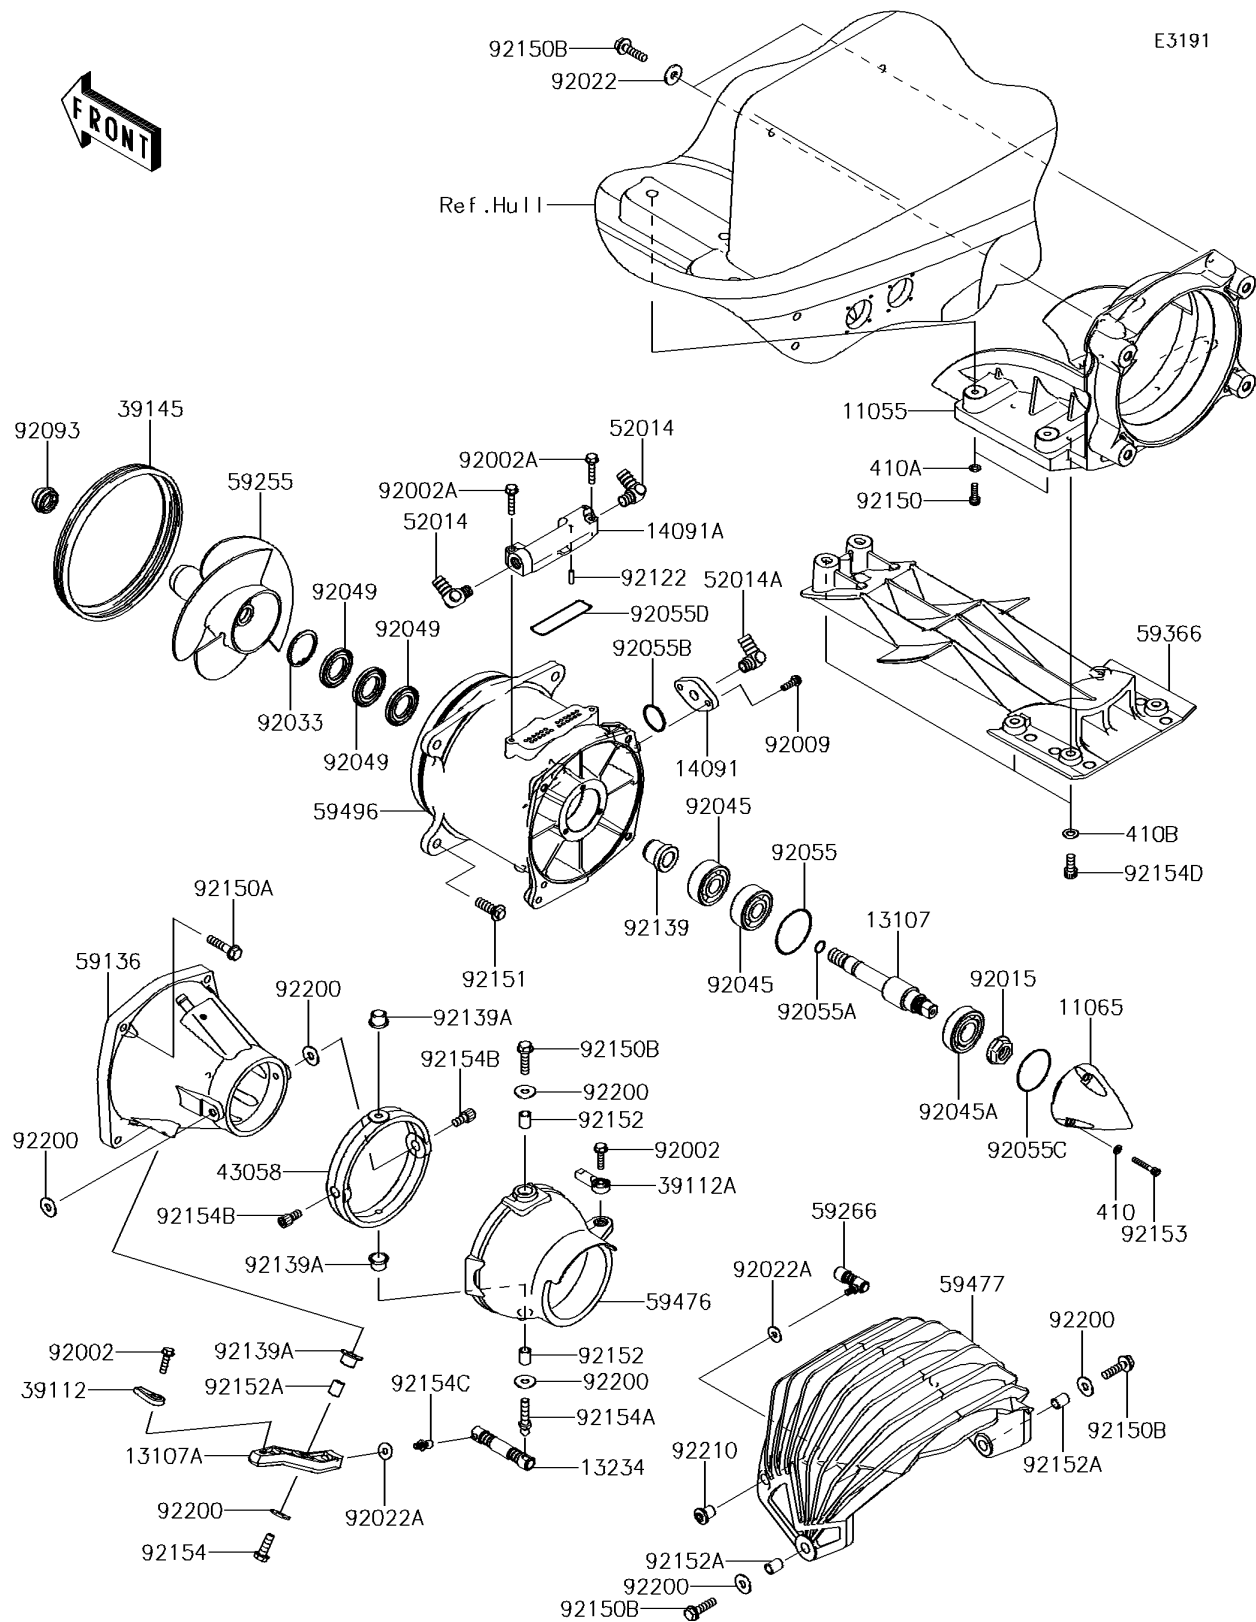

## 2014 Jet Ski® Ultra® 310X PARTS LIST

Jet Pump

ITEM NAME	PART NUMBER	QUANTITY
BRACKET,PUMP (Ref # 11055)	11055-3710	1
CAP (Ref # 11065)	11065-0888	1
SHAFT (Ref # 13107)	13107-0764	1
SHAFT (Ref # 13107A)	13107-3804	1
SHAFT-COMP (Ref # 13234)	13234-3712	1
COVER,COOLING TUBE (Ref # 14091)	14091-3808	1
COVER,VANE GUIDE (Ref # 14091A)	14091-3817	1
RODEND-TIE (Ref # 39112)	39112-3703	1
RODEND-TIE (Ref # 39112A)	39112-3707	1
TRIM-SEAL (Ref # 39145)	39145-3809	1
RING (Ref # 43058)	43058-3735	1
ELBOW (Ref # 52014)	52014-3711	1
ELBOW (Ref # 52014A)	52014-3727	1
NOZZLE-PUMP (Ref # 59136)	59136-3768	1
IMPELLER-COMP (Ref # 59255)	59255-0001	1
JOINT-BALL (Ref # 59266)	59266-3710	1
GRATE (Ref # 59366)	59366-3724	1
NOZZLE-STRG (Ref # 59476)	59476-0063	1
BUCKET-REVERSE (Ref # 59477)	59477-0001	1
VANE-GUIDE (Ref # 59496)	59496-3767	1
BOLT,6X25 (Ref # 92002)	92002-3714	1
BOLT,6X30 (Ref # 92002A)	92002-3726	1
SCREW,6X20 (Ref # 92009)	92009-3848	1
NUT,18MM (Ref # 92015)	92015-1512	1
WASHER,8.4X23X2.5 (Ref # 92022)	92022-3744	1
WASHER (Ref # 92022A)	92022-567	1
RING-SNAP (Ref # 92033)	92033-3730	1
BEARING-BALL,6303R-6 (Ref # 92045)	92045-3740	1
BEARING-BALL,62/222RS (Ref # 92045A)	92045-3743	1