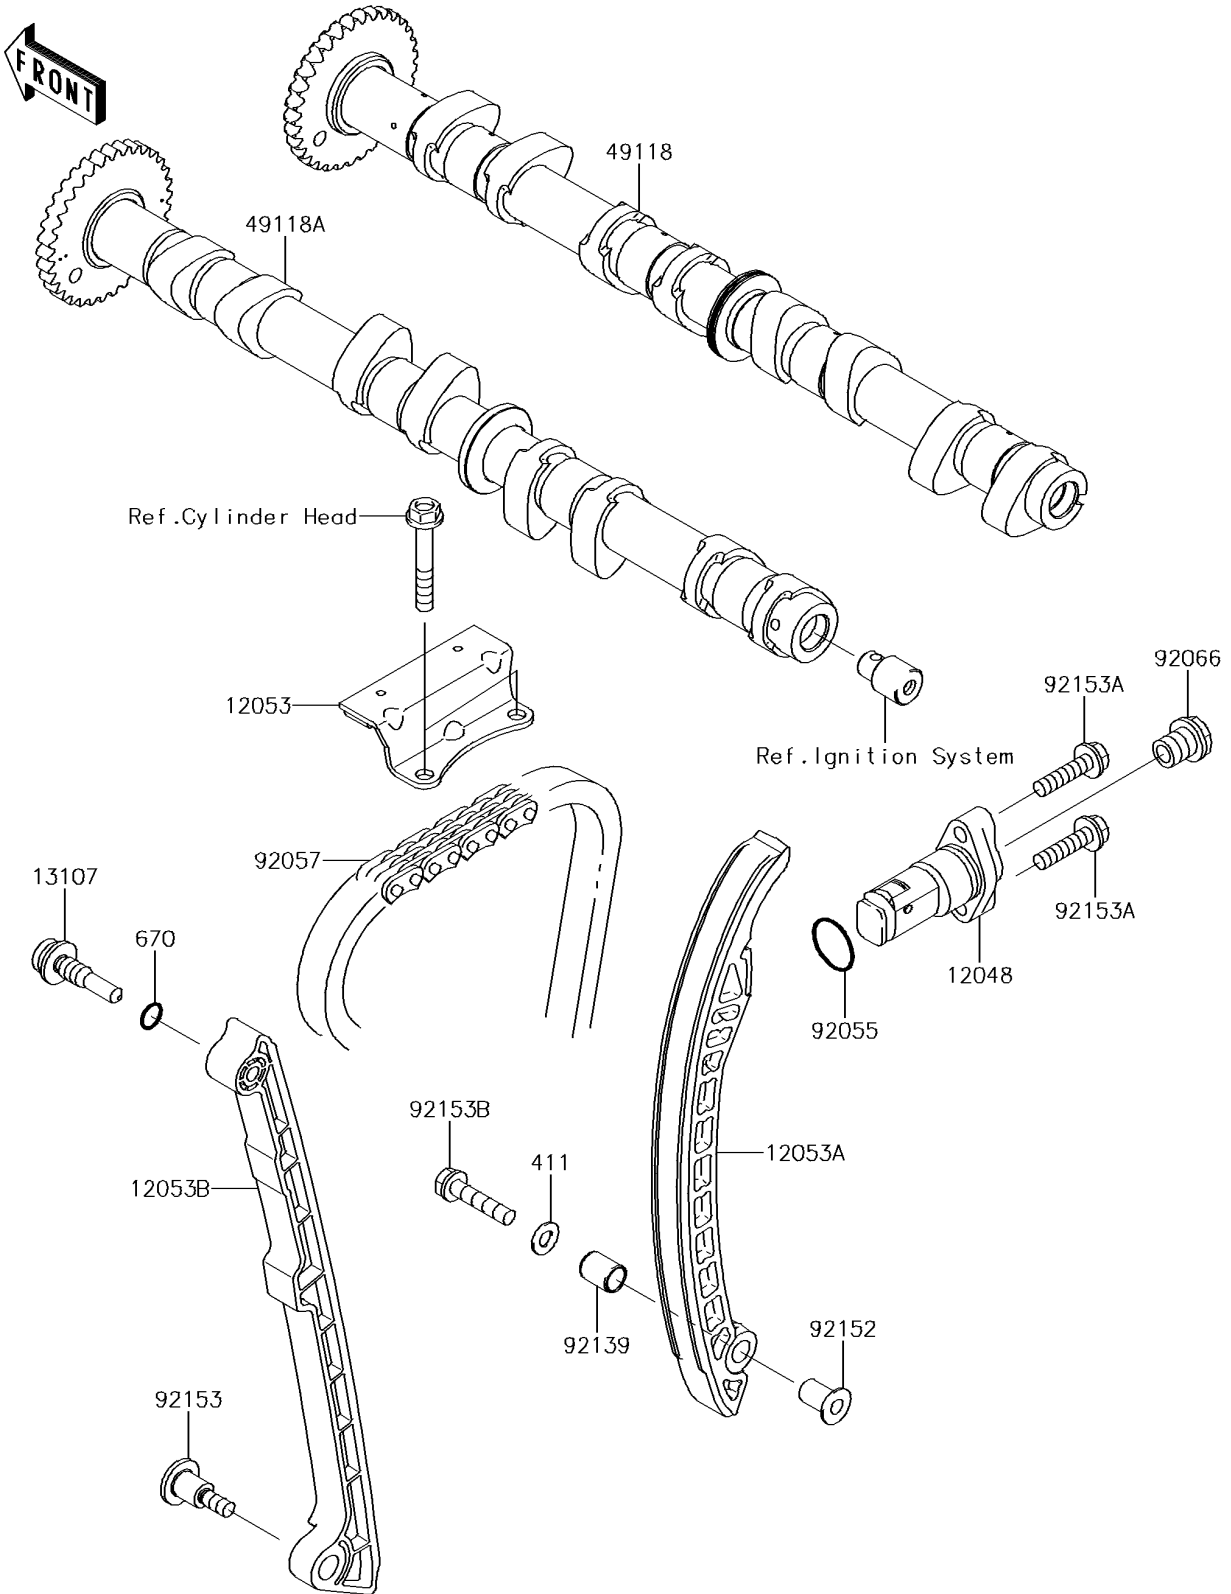

2014 Jet Ski® Ultra® 310X PARTS DIAGRAM

Camshaft(s)/Tensioner

E1230

2014 Jet Ski® Ultra® 310X PARTS LIST

Camshaft(s)/Tensioner

ITEM NAME	PART NUMBER	QUANTITY
TENSIONER-ASSY (Ref # 12048)	12048-0081	1
GUIDE-CHAIN,UPP (Ref # 12053)	12053-1432	1
GUIDE-CHAIN,RR (Ref # 12053A)	12053-3710	1
GUIDE-CHAIN,FR (Ref # 12053B)	12053-3711	1
SHAFT,CHAIN GUIDE (Ref # 13107)	13107-0157	1
WASHER-PLAIN,6MM (Ref # 411)	411S0600	1
CAMSHAFT-COMP,INTAKE (Ref # 49118)	49118-3717	1
CAMSHAFT-COMP,EXHAUST (Ref # 49118A)	49118-3719	1
O RING,9MM (Ref # 670)	670D1509	1
RING-O,18.8X1.9 (Ref # 92055)	92055-086	1
CHAIN,98XRH2020-138L (Ref # 92057)	92057-3715	1
PLUG (Ref # 92066)	92066-3780	1
BUSHING,9X11X13.9 (Ref # 92139)	92139-0716	1
COLLAR (Ref # 92152)	92152-0981	1
BOLT,SOCKET,6X24.5 (Ref # 92153)	92153-1200	1
BOLT,6X25 (Ref # 92153A)	92153-3705	1
BOLT,6X28 (Ref # 92153B)	92153-3710	1