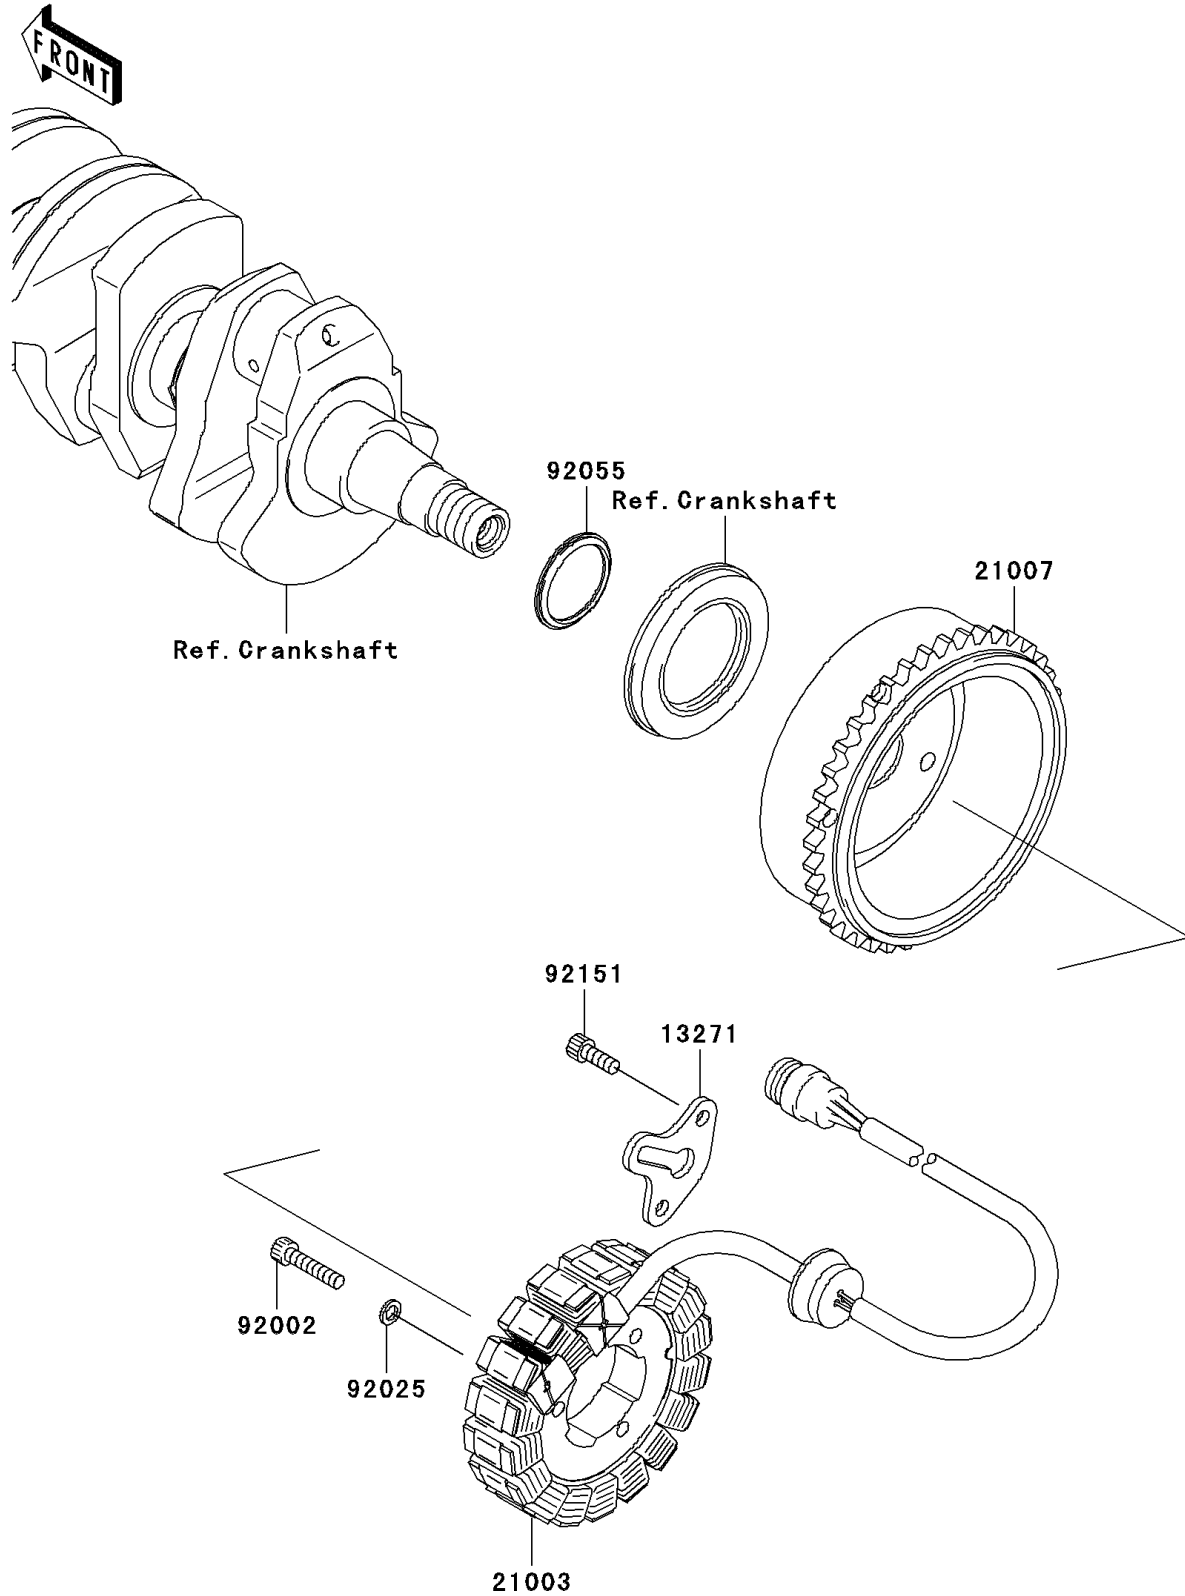

## 2007 JET SKI® Ultra® LX PARTS DIAGRAM

Generator

E1810

## 2007 JET SKI® Ultra® LX PARTS LIST

Generator

ITEM NAME	PART NUMBER	QUANTITY
PLATE (Ref # 13271)	13271-3847	1
STATOR (Ref # 21003)	21003-3749	1
ROTOR (Ref # 21007)	21007-3731	1
BOLT,6X28 (Ref # 92002)	92002-1537	1
SHIM,T=1.4 (Ref # 92025)	92025-1502	1
RING-O (Ref # 92055)	92055-3769	1
BOLT,SOCKET,6X16 (Ref # 92151)	92151-3770	1