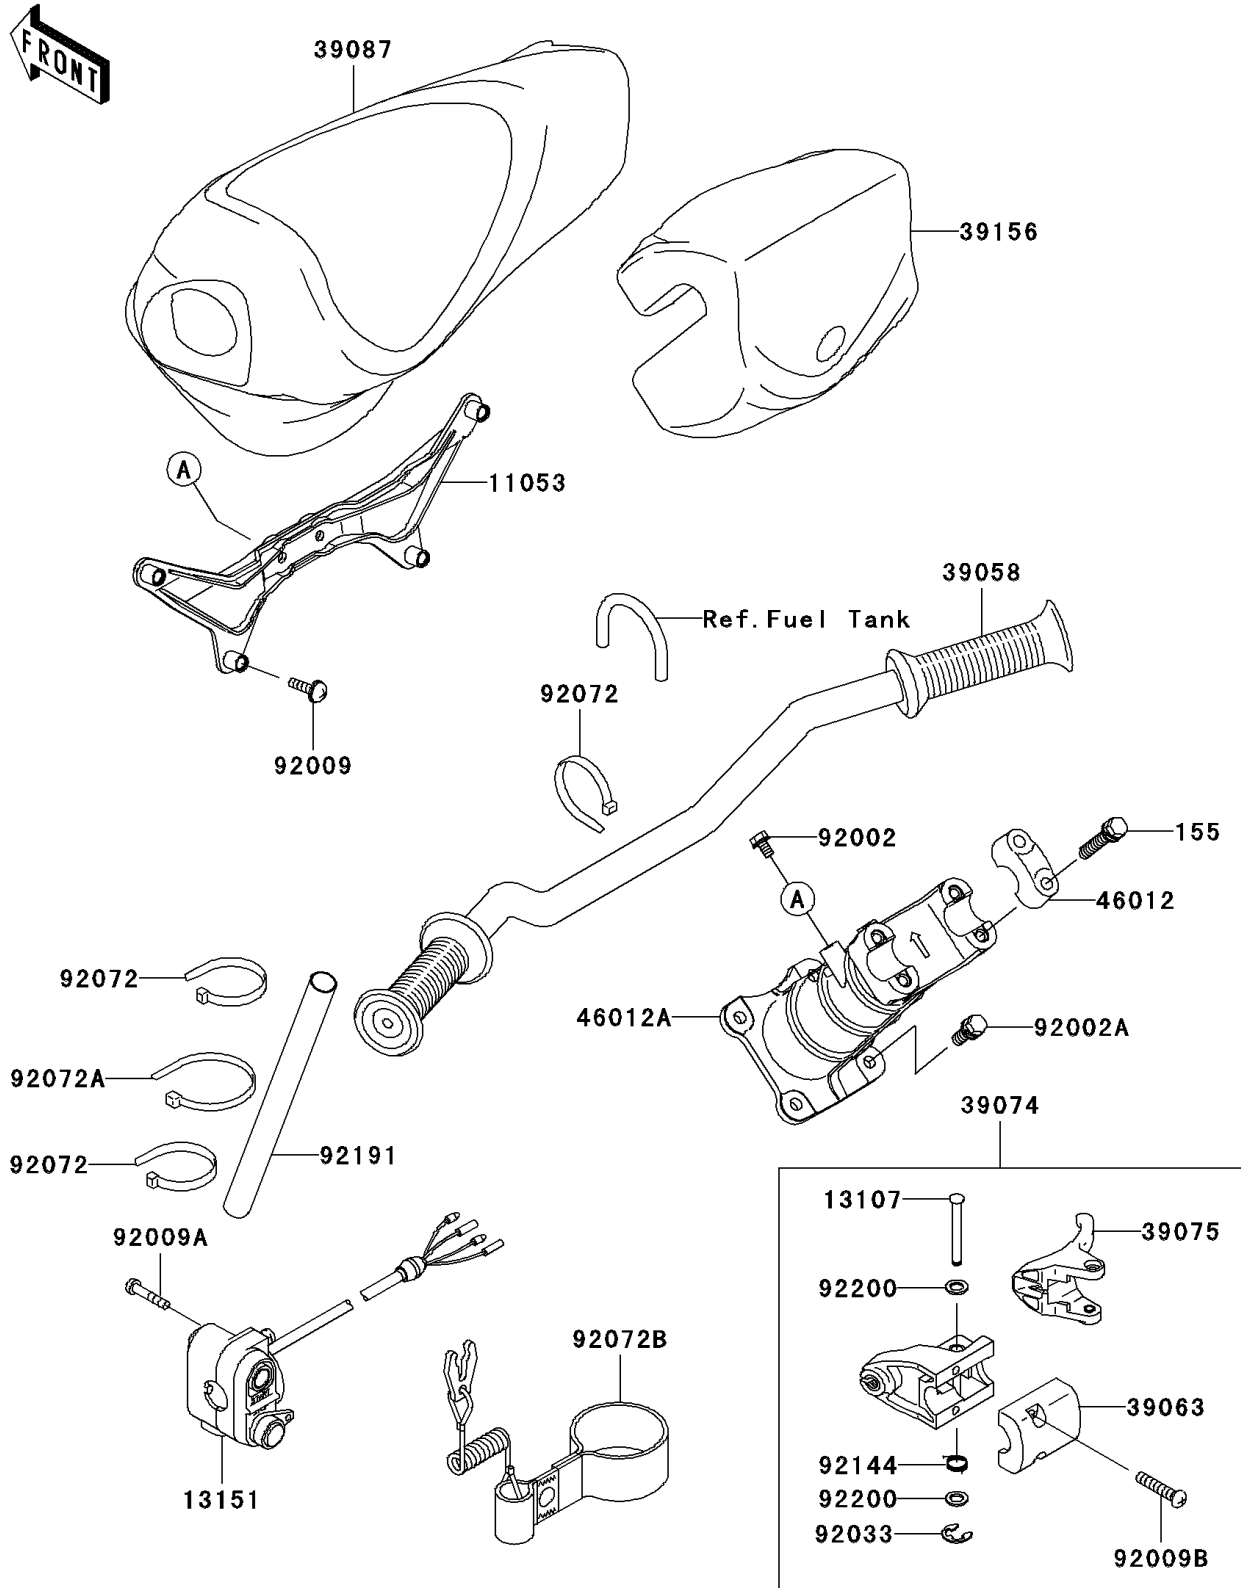

2005 JET SKI® STX®-12F PARTS DIAGRAM

Handlebar

F3172

2005 JET SKI® STX®-12F PARTS LIST

Handlebar

ITEM NAME	PART NUMBER	QUANTITY
BRACKET,HANDLE PAD (Ref # 11053)	11053-3762	1
SHAFT (Ref # 13107)	13107-3740	1
SWITCH-COMP,STOP&START (Ref # 13151)	13151-3722	1
BOLT-WSP-SMALL,8X40 (Ref # 155)	155R0840	1
HANDLE-COMP,F.BLACK (Ref # 39058)	39058-3735-6Z	1
HOUSING-CONTROL (Ref # 39063)	39063-3727	1
LEVER-ASSY-THROTTLE (Ref # 39074)	39074-3726	1
LEVER-THROTTLE (Ref # 39075)	39075-3714	1
PAD-HANDLE,F.BLACK (Ref # 39087)	39087-3730-6Z	1
PAD,HANDLE (Ref # 39156)	39156-3839	1
HOLDER-HANDLE,UPP (Ref # 46012)	46012-3720	1
HOLDER-HANDLE (Ref # 46012A)	46012-3728	1
BOLT,6X12 (Ref # 92002)	92002-3763	1
BOLT,8X25 (Ref # 92002A)	92002-3774	1
SCREW,6X20 (Ref # 92009)	92009-3781	1
SCREW,5X30 (Ref # 92009A)	92009-3836	1
SCREW,6X30 (Ref # 92009B)	92009-3837	1
RING-SNAP (Ref # 92033)	92033-3723	1
BAND,L=188 (Ref # 92072)	92072-1239	1
BAND,L=292.1 (Ref # 92072A)	92072-3509	1
BAND,TETHER SWITCH (Ref # 92072B)	92072-3816	1
SPRING (Ref # 92144)	92144-3749	1
TUBE,22X24X200 (Ref # 92191)	92191-3792	1
WASHER (Ref # 92200)	92200-3738	1