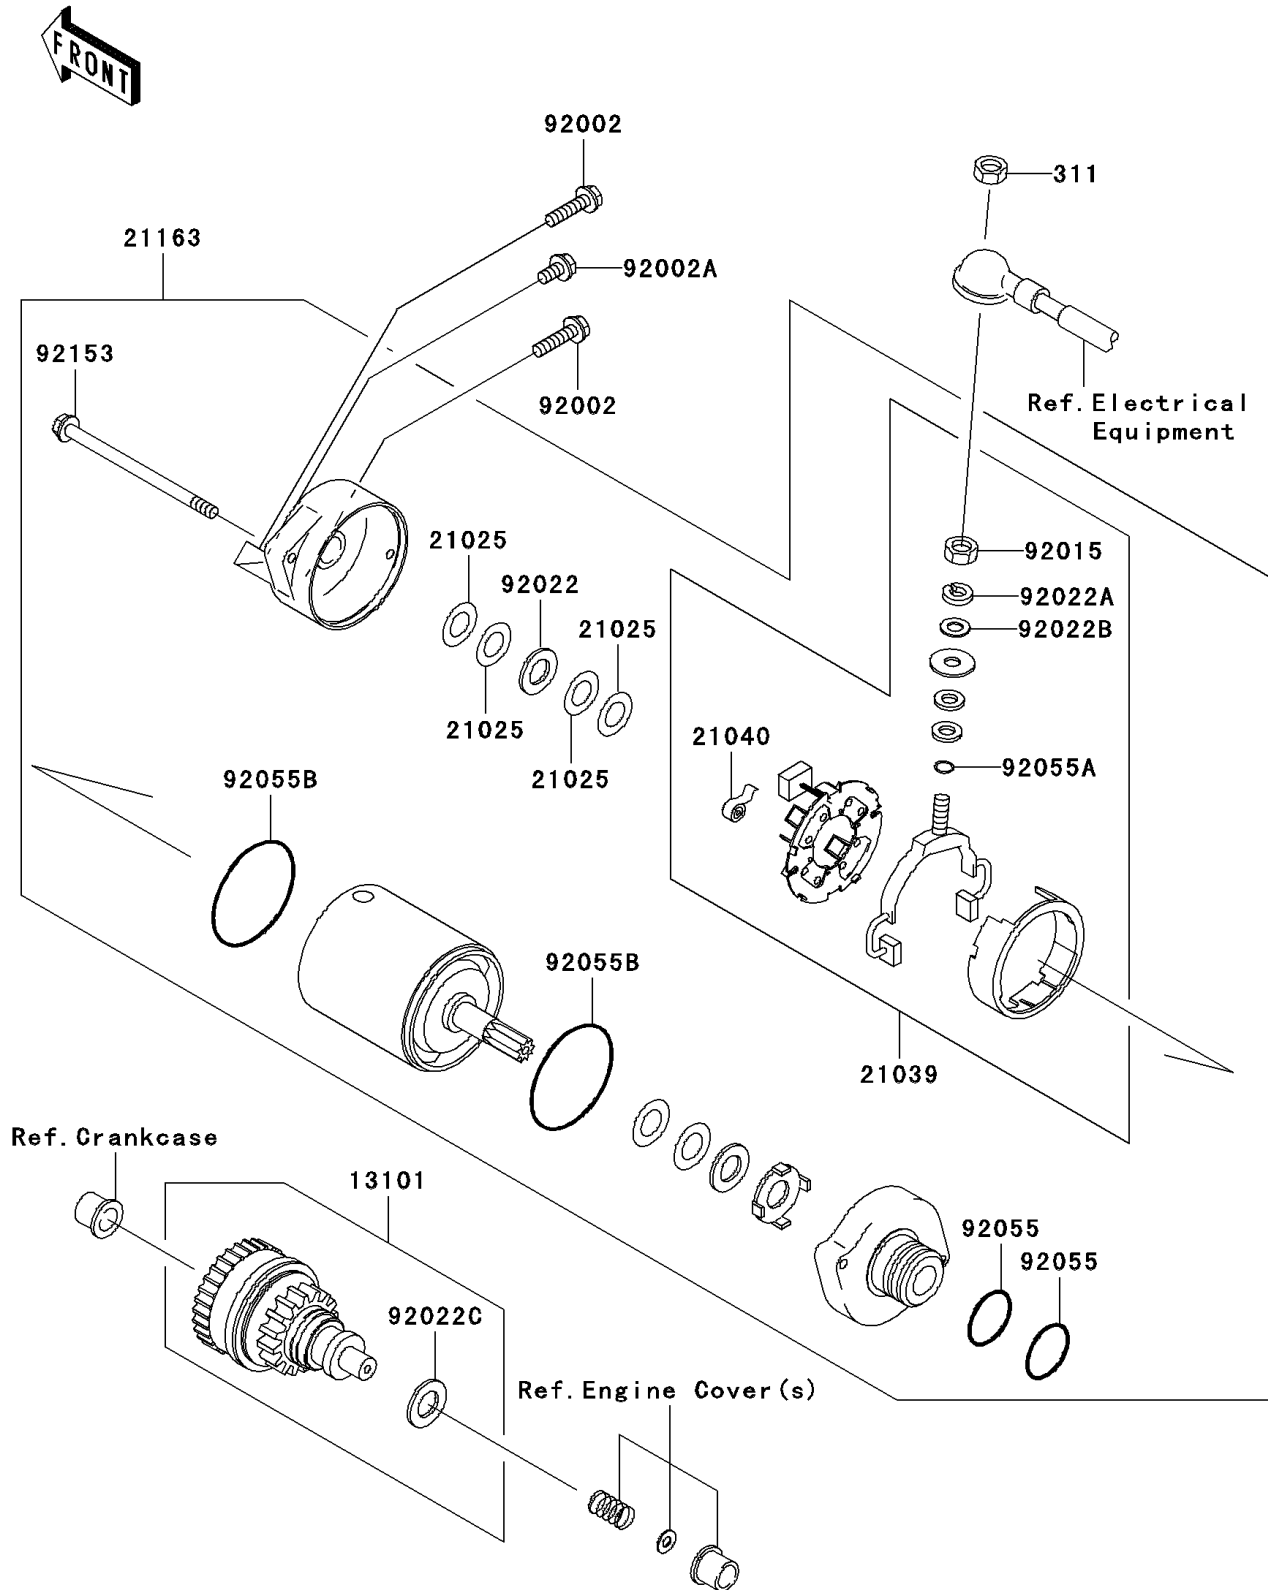

## 2005 JET SKI® STX®-12F PARTS DIAGRAM

Starter Motor

E1840

## 2005 JET SKI® STX®-12F PARTS LIST

Starter Motor

ITEM NAME	PART NUMBER	QUANTITY
GEAR-ASSY (Ref # 13101)	13101-3710	1
WASHER,9.1X18X0.2 (Ref # 21025)	21025-011	1
BRUSH,CARBON (Ref # 21039)	21039-3703	1
SPRING-BRUSH (Ref # 21040)	21040-1055	1
STARTER-ELECTRIC (Ref # 21163)	21163-3720	1
NUT-HEX,6MM (Ref # 311)	311R0600	1
BOLT,6X25 (Ref # 92002)	92002-3714	1
BOLT,6X12 (Ref # 92002A)	92002-3763	1
NUT,6MM (Ref # 92015)	92015-3710	1
WASHER,9.1X18X0.8 (Ref # 92022)	92022-1132	1
WASHER,6MM (Ref # 92022A)	92022-3711	1
WASHER,6MM (Ref # 92022B)	92022-3713	1
WASHER,12X24X1.0 (Ref # 92022C)	92022-3731	1
RING-O (Ref # 92055)	92055-1276	1
RING-O,4.5X2.0 (Ref # 92055A)	92055-1370	1
RING-O,STARTER MOTOR (Ref # 92055B)	92055-1381	1
BOLT,STARTER (Ref # 92153)	92153-3712	1