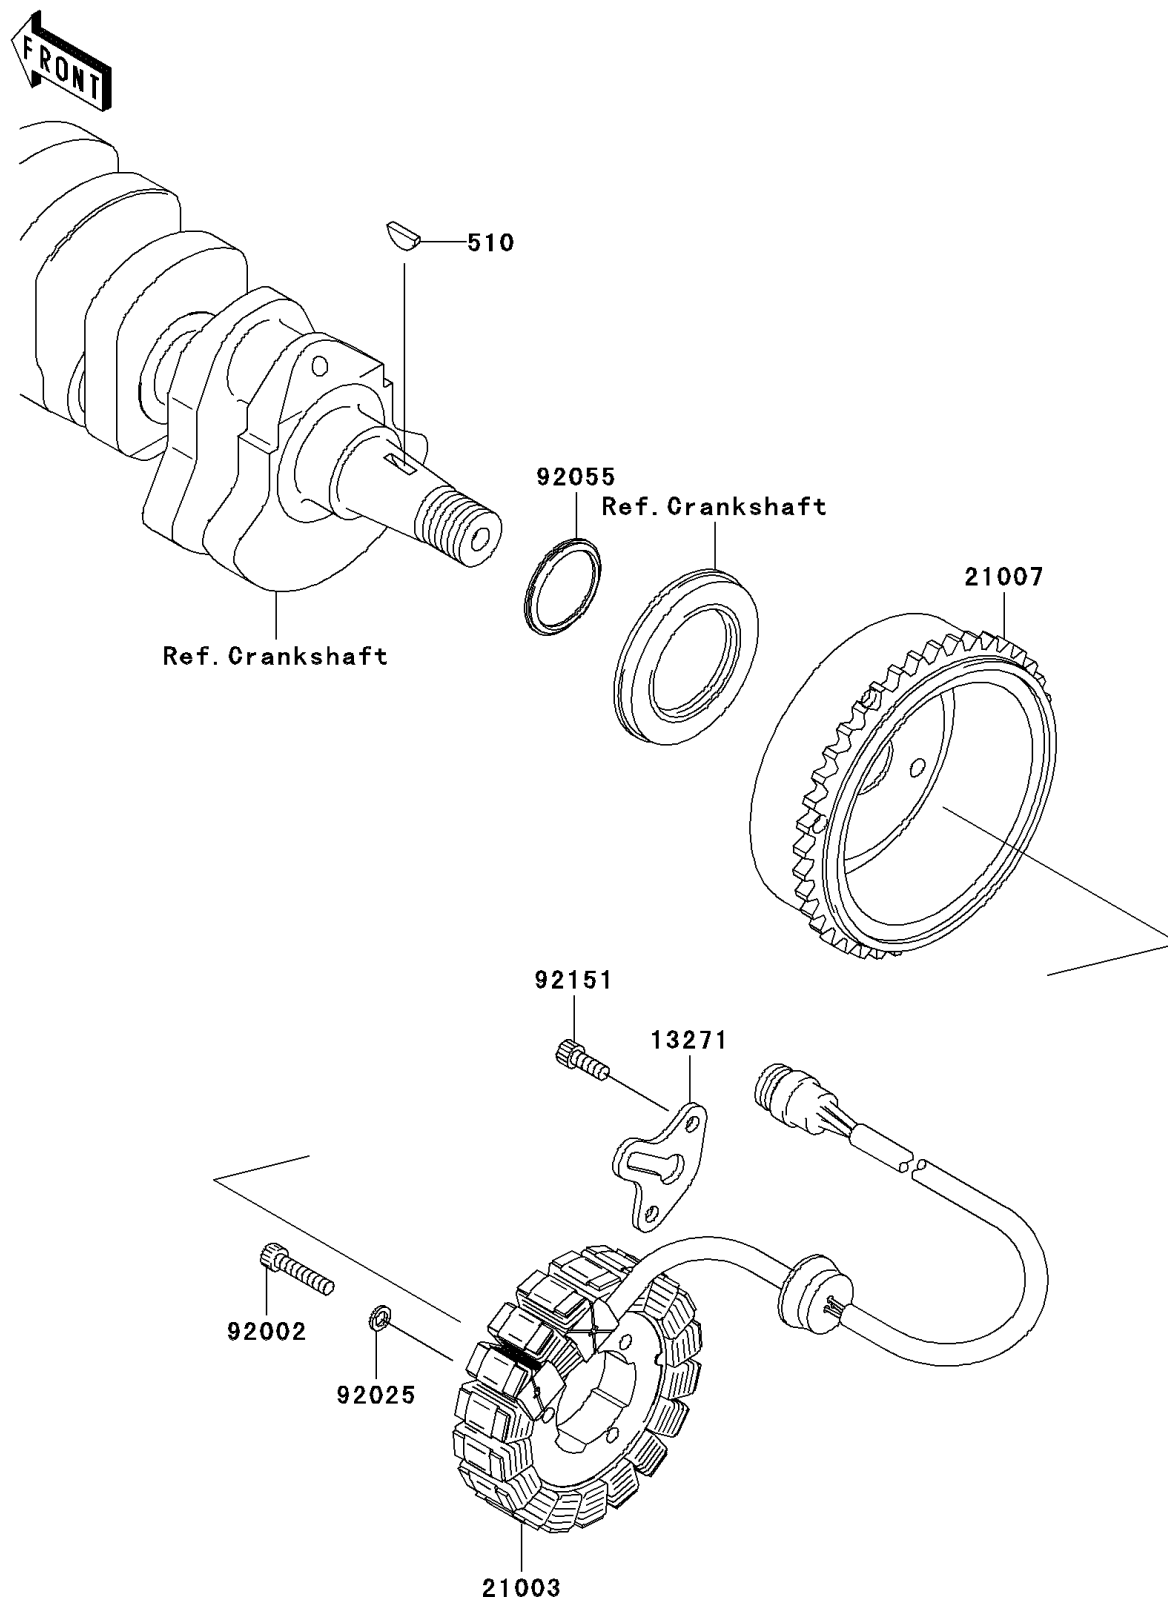

2005 JET SKI® STX®-12F PARTS DIAGRAM

Generator

E1810

2005 JET SKI® STX®-12F PARTS LIST

Generator

ITEM NAME	PART NUMBER	QUANTITY
PLATE (Ref # 13271)	13271-3847	1
STATOR (Ref # 21003)	21003-3749	1
ROTOR (Ref # 21007)	21007-3731	1
KEY-WOODRUFF (Ref # 510)	510A4200	1
BOLT,6X28 (Ref # 92002)	92002-1537	1
SHIM,T=1.4 (Ref # 92025)	92025-1502	1
RING-O (Ref # 92055)	92055-3769	1
BOLT,SOCKET,6X16 (Ref # 92151)	92151-3770	1