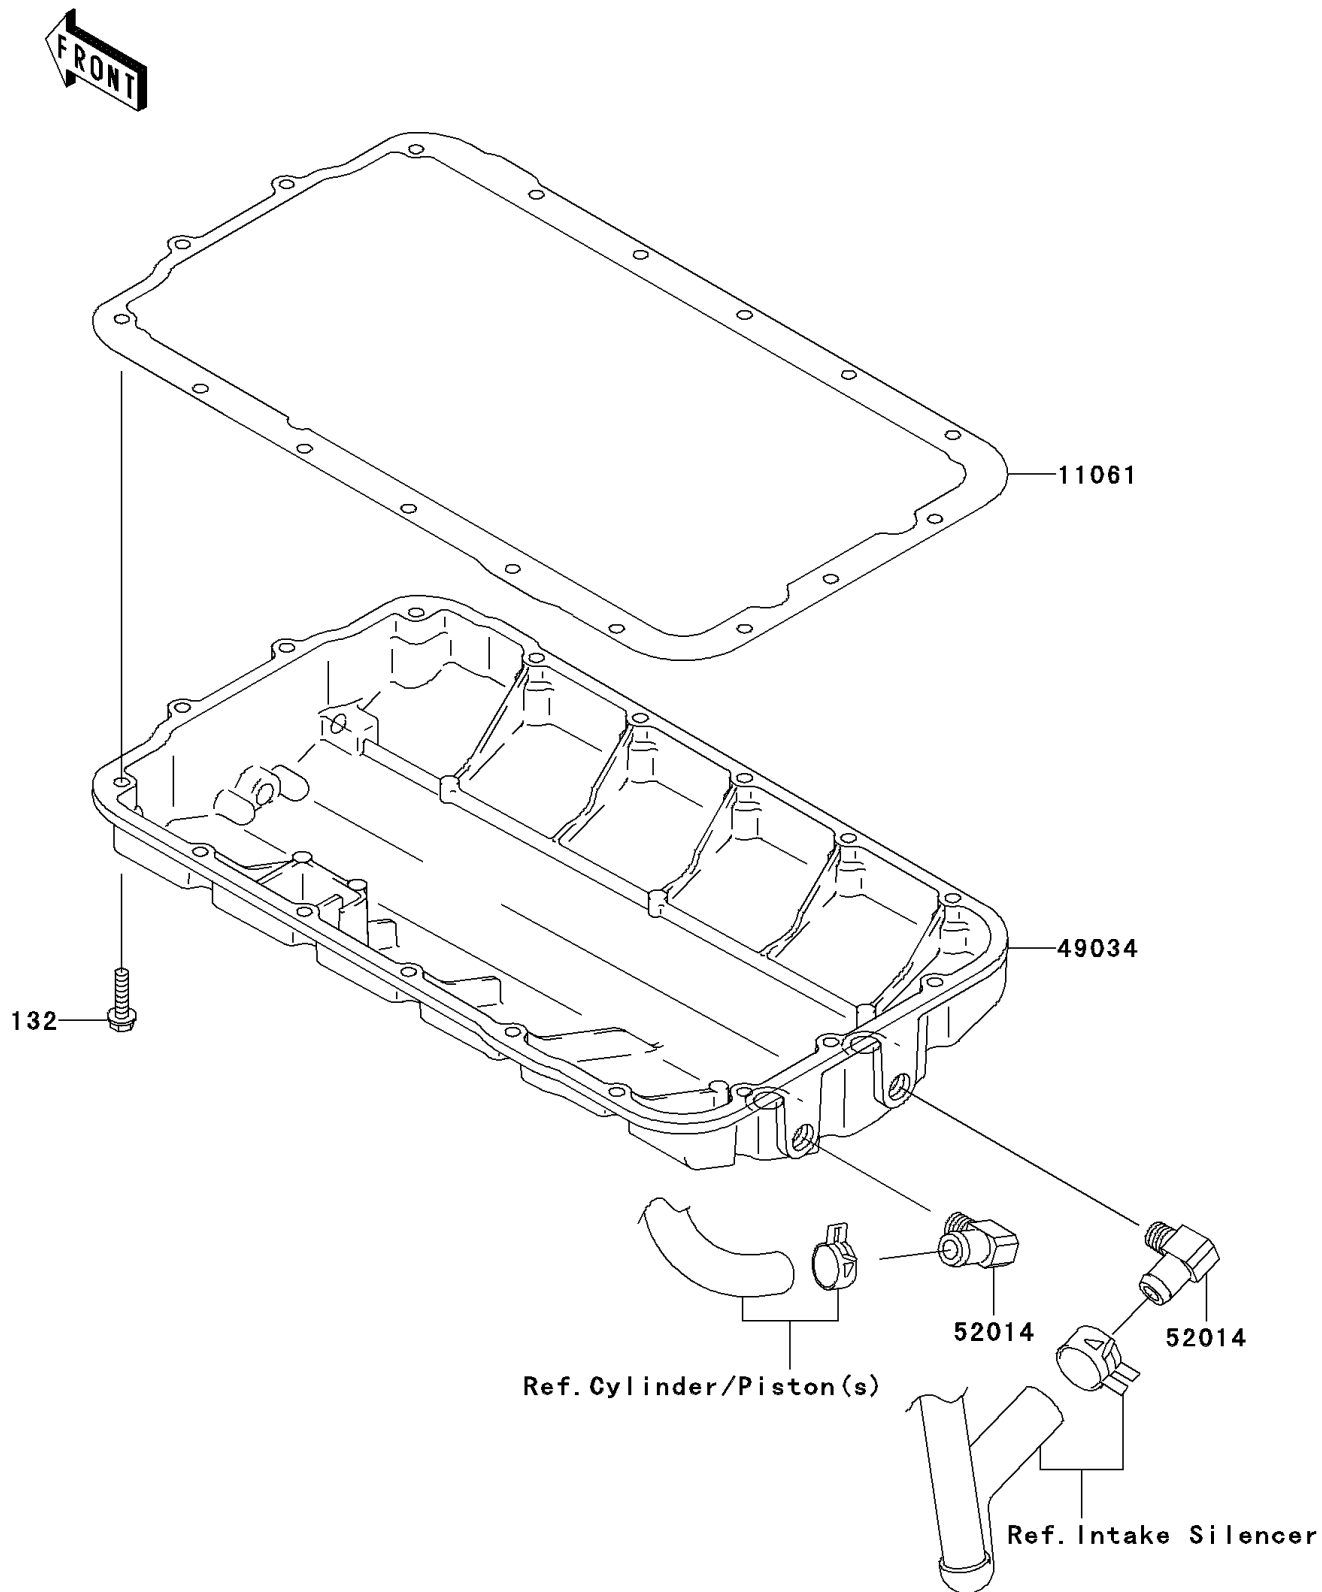

2005 JET SKI® STX®-12F PARTS DIAGRAM

Oil Pan

E1434

2005 JET SKI® STX®-12F PARTS LIST

Oil Pan

ITEM NAME	PART NUMBER	QUANTITY
GASKET,OIL PAN (Ref # 11061)	11061-3710	1
BOLT-FLANGED-SMALL,6X25 (Ref # 132)	132Y0625	1
PAN-OIL (Ref # 49034)	49034-3702	1
ELBOW (Ref # 52014)	52014-3717	1