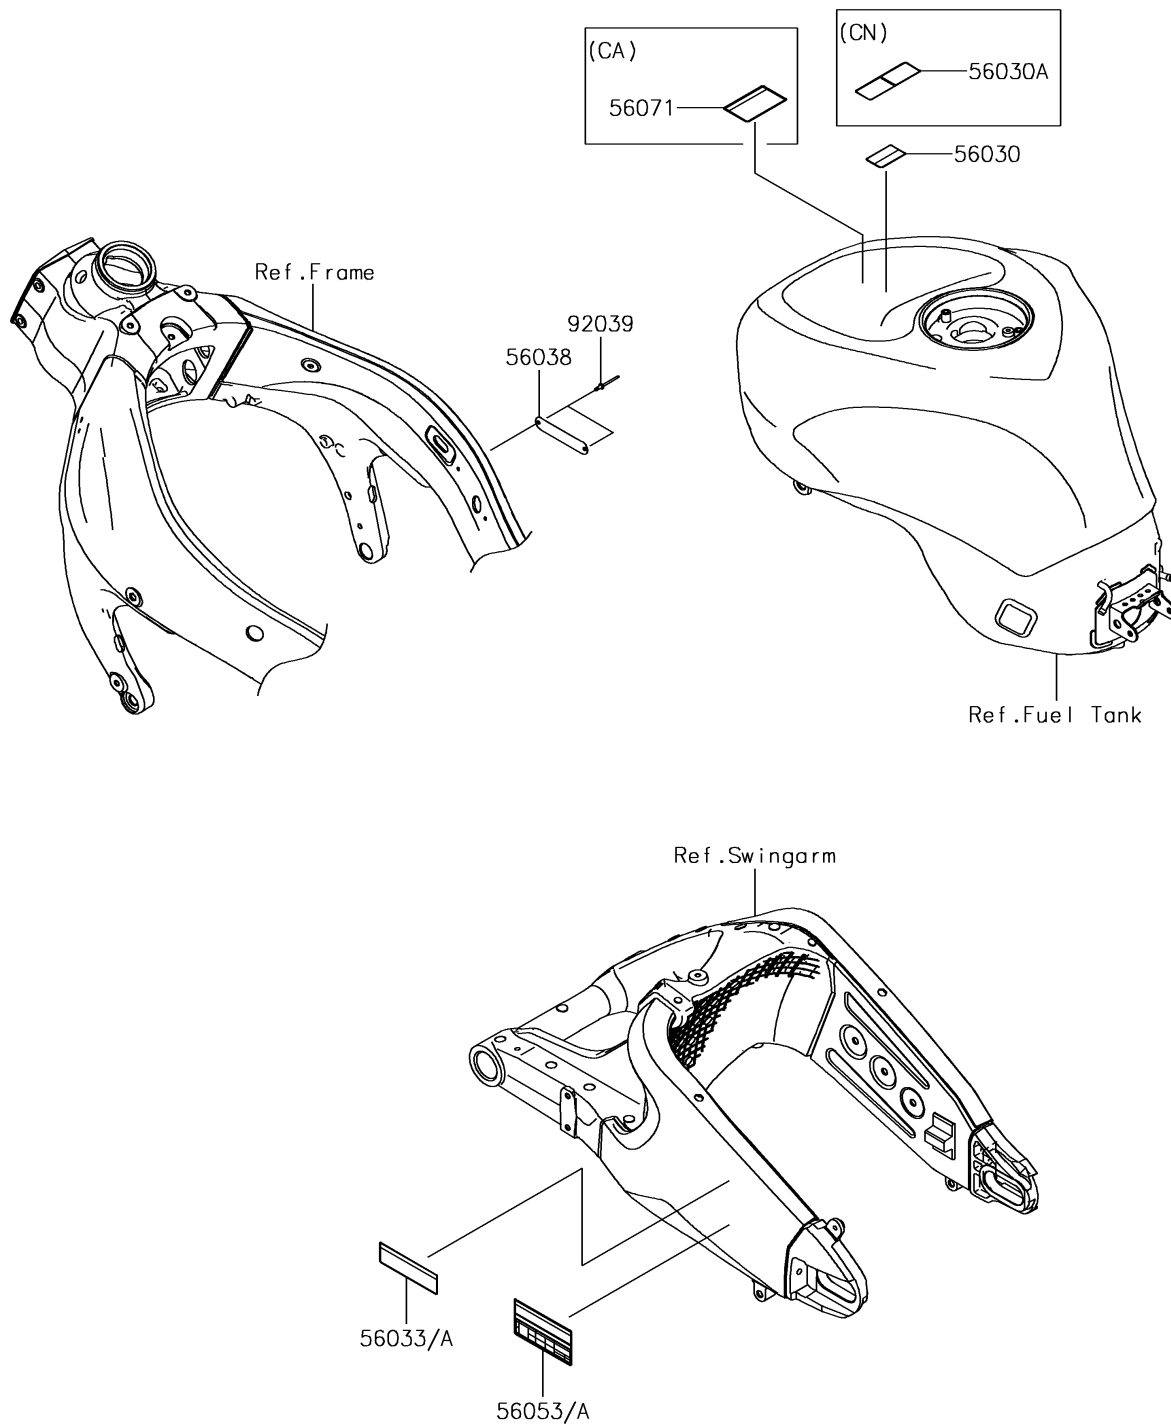

2018 NINJA® ZX™-6R PARTS DIAGRAM

Labels

F2860

2018 NINJA® ZX™-6R PARTS LIST

Labels

ITEM NAME	PART NUMBER	QUANTITY
LABEL,GASOLINE (Ref # 56030)	56030-0357	1
LABEL,GASOLINE (Ref # 56030A)	56030-0358	1
LABEL-MANUAL,CHAIN (Ref # 56033)	56033-0855	1
LABEL-MANUAL,CHAIN (Ref # 56033A)	56033-0856	1
LABEL-BRAND,KAWASAKI (Ref # 56038)	56038-1054	1
LABEL-SPECIFICATION,TIRE&LOAD (Ref # 56053)	56053-0929	1
LABEL-SPECIFICATION,TIRE&LOAD (Ref # 56053A)	56053-0930	1
LABEL-WARNING,EVAPO (Ref # 56071)	56071-0158	1
RIVET (Ref # 92039)	92039-1251	1