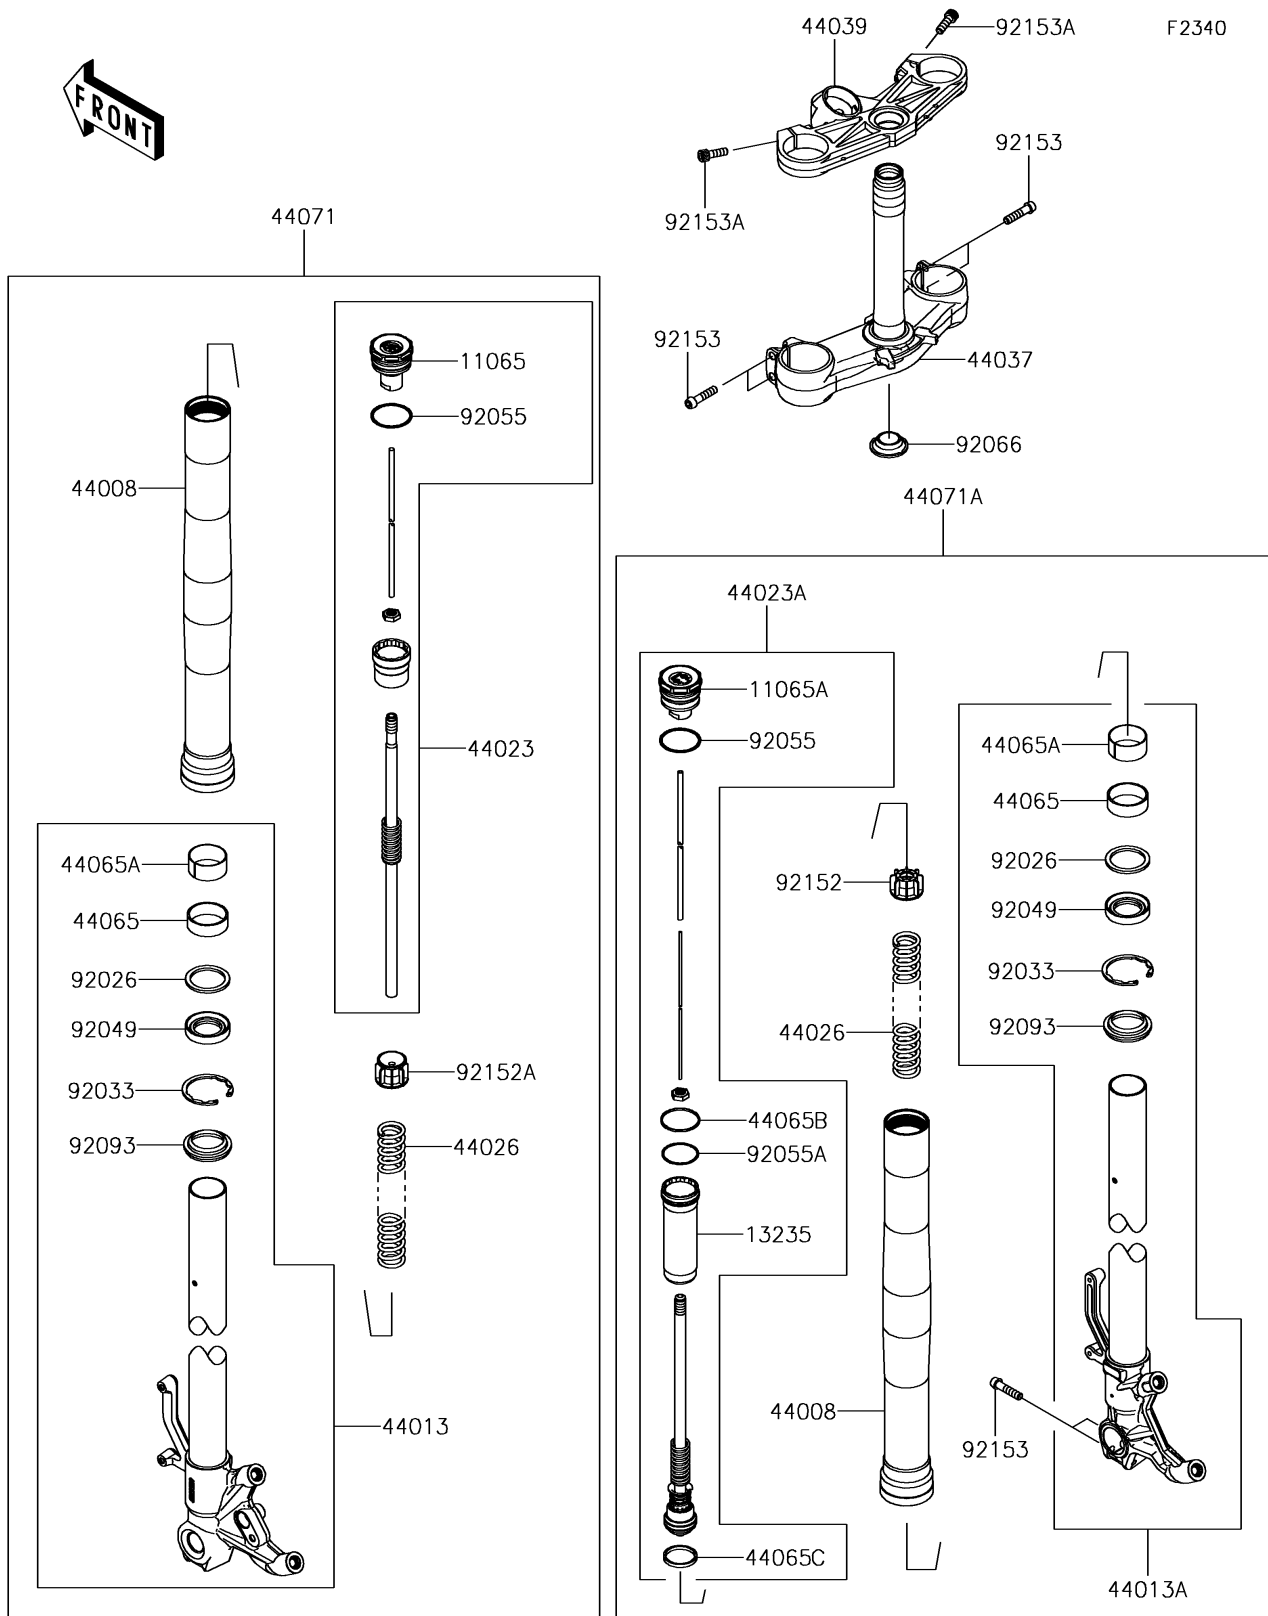

2018 NINJA® ZX™-6R PARTS DIAGRAM

Front Fork

2018 NINJA® ZX™-6R PARTS LIST

Front Fork

ITEM NAME	PART NUMBER	QUANTITY
CAP,LH,G.B.GREEN (Ref # 11065)	11065-0793-50Y	1
CAP,RH,G.B.GREEN (Ref # 11065A)	11065-0794-50Y	1
GUIDE-COMP,ROD (Ref # 13235)	13235-0008	1
PIPE-FORK OUTER,A.BLACK (Ref # 44008)	44008-0063-499	1
PIPE-FORK INNER,LH (Ref # 44013)	44013-0206	1
PIPE-FORK INNER,RH (Ref # 44013A)	44013-0207	1
CYLINDER-SET-FORK,LH,G.B.GREEN (Ref # 44023)	44023-0110-50Y	1
CYLINDER-SET-FORK,RH,G.B.GREEN (Ref # 44023A)	44023-0114-50Y	1
SPRING-FRONT FORK (Ref # 44026)	44026-0174	1
HOLDER-FORK UNDER (Ref # 44037)	44037-0136	1
HOLDER-FORK UPPER,A.BLACK (Ref # 44039)	44039-0123-499	1
BUSHING-FRONT FORK,GUIDE (Ref # 44065)	44065-0030	1
BUSHING-FRONT FORK,SLIDE (Ref # 44065A)	44065-0031	1
BUSHING-FRONT FORK (Ref # 44065B)	44065-0033	1
BUSHING-FRONT FORK (Ref # 44065C)	44065-0045	1
DAMPER-ASSY,LH,BLACK (Ref # 44071)	44071-0834-56K	1
DAMPER-ASSY,RH,BLACK (Ref # 44071A)	44071-0911-56K	1
SPACER,FORK OUTER (Ref # 92026)	92026-1276	1
RING-SNAP (Ref # 92033)	92033-0729	1
SEAL-OIL (Ref # 92049)	92049-0125	1
RING-O (Ref # 92055)	92055-0142	1
RING-O (Ref # 92055A)	92055-0174	1
PLUG (Ref # 92066)	92066-0032	1
SEAL,DUST (Ref # 92093)	92093-0035	1
COLLAR (Ref # 92152)	92152-0757	1
COLLAR (Ref # 92152A)	92152-1888	1
BOLT,SOCKET,8X35 (Ref # 92153)	92153-0854	1
BOLT,SOCKET,8X25 (Ref # 92153A)	92153-1625	1