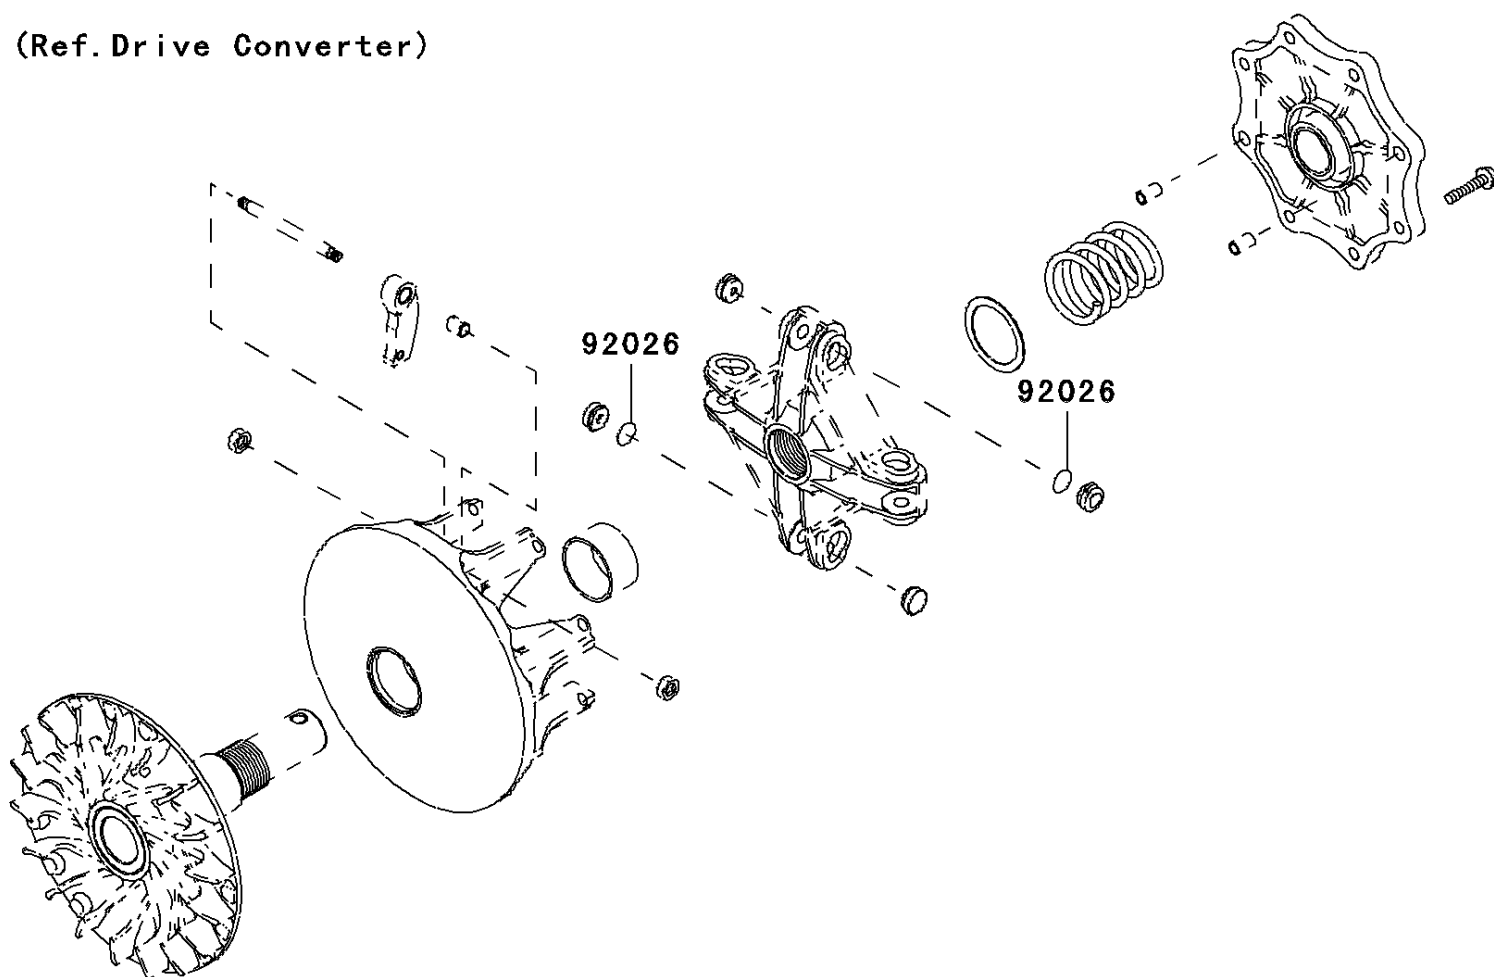

2010 Teryx® 750 FI 4x4 SGE PARTS DIAGRAM

Optional Parts

F2890

(Ref. Drive Converter)

2010 Teryx® 750 FI 4x4 SGE PARTS LIST

Optional Parts

ITEM NAME	PART NUMBER	QUANTITY
SPACER,T=0.1 (Ref # 92026)	92026-0038	1