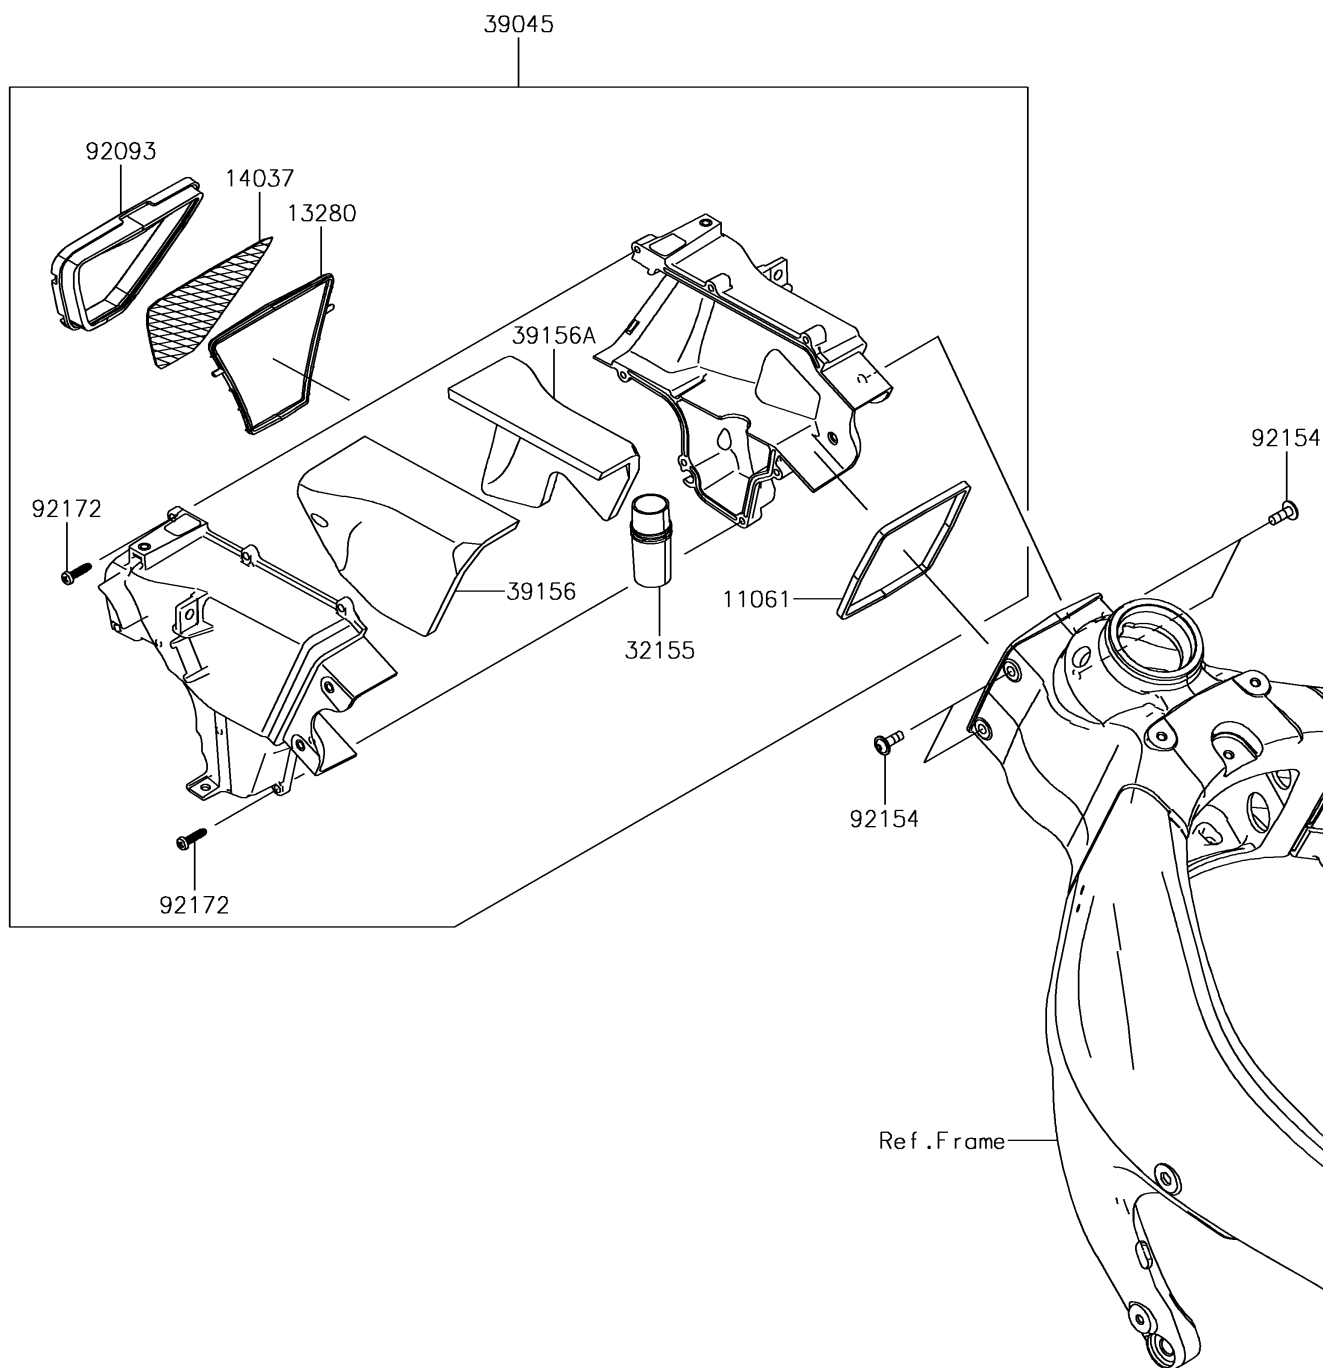

## 2018 NINJA® ZX™-6R PARTS DIAGRAM

Air Duct

E1131

## 2018 NINJA® ZX™-6R PARTS LIST

Air Duct

ITEM NAME	PART NUMBER	QUANTITY
GASKET (Ref # 11061)	11061-0825	1
HOLDER,DUST (Ref # 13280)	13280-0757	1
SCREEN (Ref # 14037)	14037-0746	1
PIPE (Ref # 32155)	32155-1275	1
DUCT-ASSY, RAM AIR (Ref # 39045)	39045-0057	1
PAD,LH (Ref # 39156)	39156-0901	1
PAD,RH (Ref # 39156A)	39156-0902	1
SEAL (Ref # 92093)	92093-0589	1
BOLT, FLANGED, BUTTON, 6X18 (Ref # 92154)	92154-1882	1
SCREW, TAPPING, 5X20 (Ref # 92172)	92172-0009	1