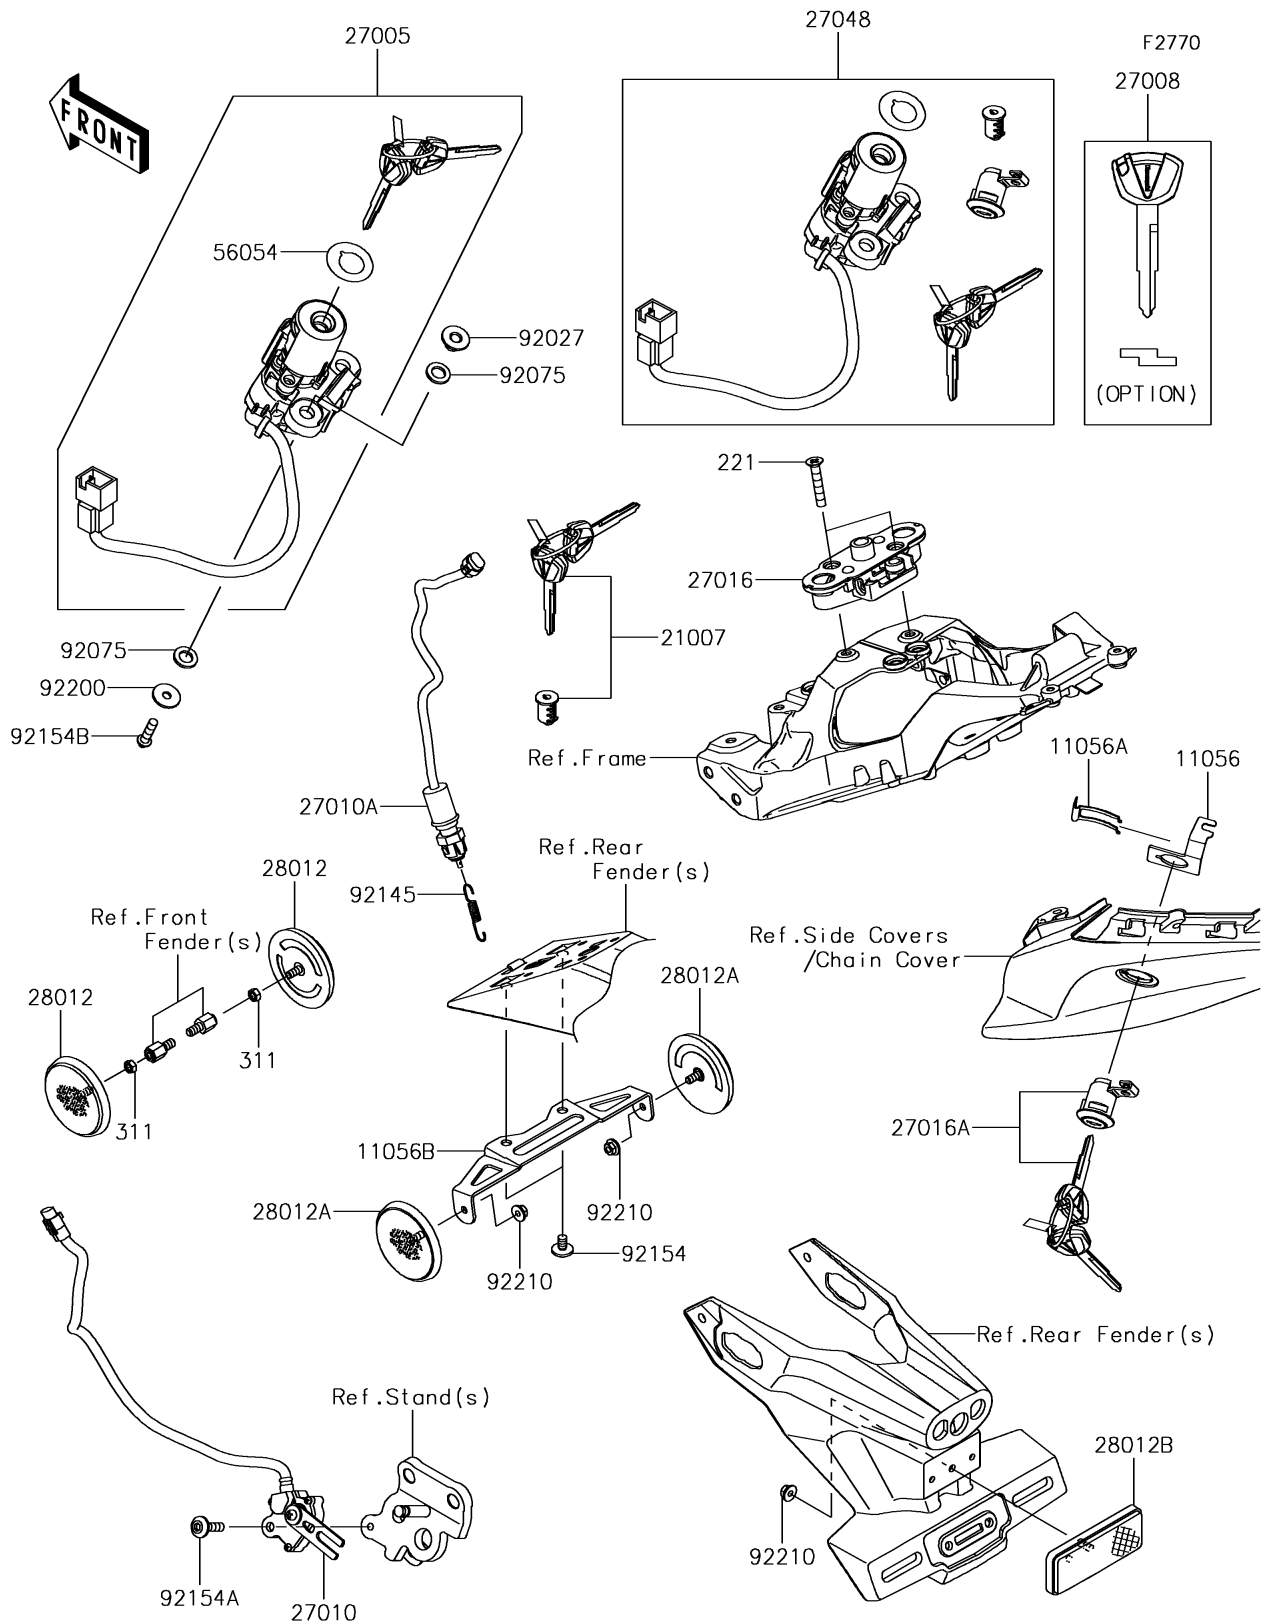

## 2018 PARTS DIAGRAM

Ignition Switch/Locks/Reflectors

## 2018 PARTS LIST

Ignition Switch/Locks/Reflectors

ITEM NAME	PART NUMBER	QUANTITY
BRACKET (Ref # 11056)	11056-0237	1
BRACKET,CLASP (Ref # 11056A)	11056-0238	1
BRACKET,REFLECTOR (Ref # 11056B)	11056-4496	1
ROTOR,LOCK,TANK CAP (Ref # 21007)	21007-5068	1
SCREW-CSK-CROS,6X35 (Ref # 221)	221AB0635	1
SWITCH-ASSY-IGNITION (Ref # 27005)	27005-0621	1
KEY-LOCK,BLANK (Ref # 27008)	27008-0069	1
SWITCH,SIDE STAND (Ref # 27010)	27010-0003	1
SWITCH,STOP (Ref # 27010A)	27010-0836	1
LOCK-ASSY,SEAT STRIKER (Ref # 27016)	27016-0035	1
LOCK-ASSY,SEAT (Ref # 27016A)	27016-5391	1
SWITCH-ASSY (Ref # 27048)	27048-5104	1
REFLECTOR-REFLEX,FR,SIDE (Ref # 28012)	28012-0001	1
REFLECTOR-REFLEX (Ref # 28012A)	28012-0002	1
REFLECTOR-REFLEX (Ref # 28012B)	28012-1077	1
NUT-HEX,5MM (Ref # 311)	311AB0500	1
MARK,IGNITION SWITCH (Ref # 56054)	56054-0969	1
COLLAR,L=9.6 (Ref # 92027)	92027-1045	1
DAMPER (Ref # 92075)	92075-1564	1
SPRING,REAR BRAKE SWITCH (Ref # 92145)	92145-0091	1
BOLT,SOCKET,6X10 (Ref # 92154)	92154-1693	1
BOLT,SOCKET,6X22 (Ref # 92154A)	92154-1810	1
BOLT,TORX,6X22 (Ref # 92154B)	92154-1858	1
WASHER,6X20X1.6 (Ref # 92200)	92200-0212	1
NUT,FLANGED,5MM (Ref # 92210)	92210-0007	1