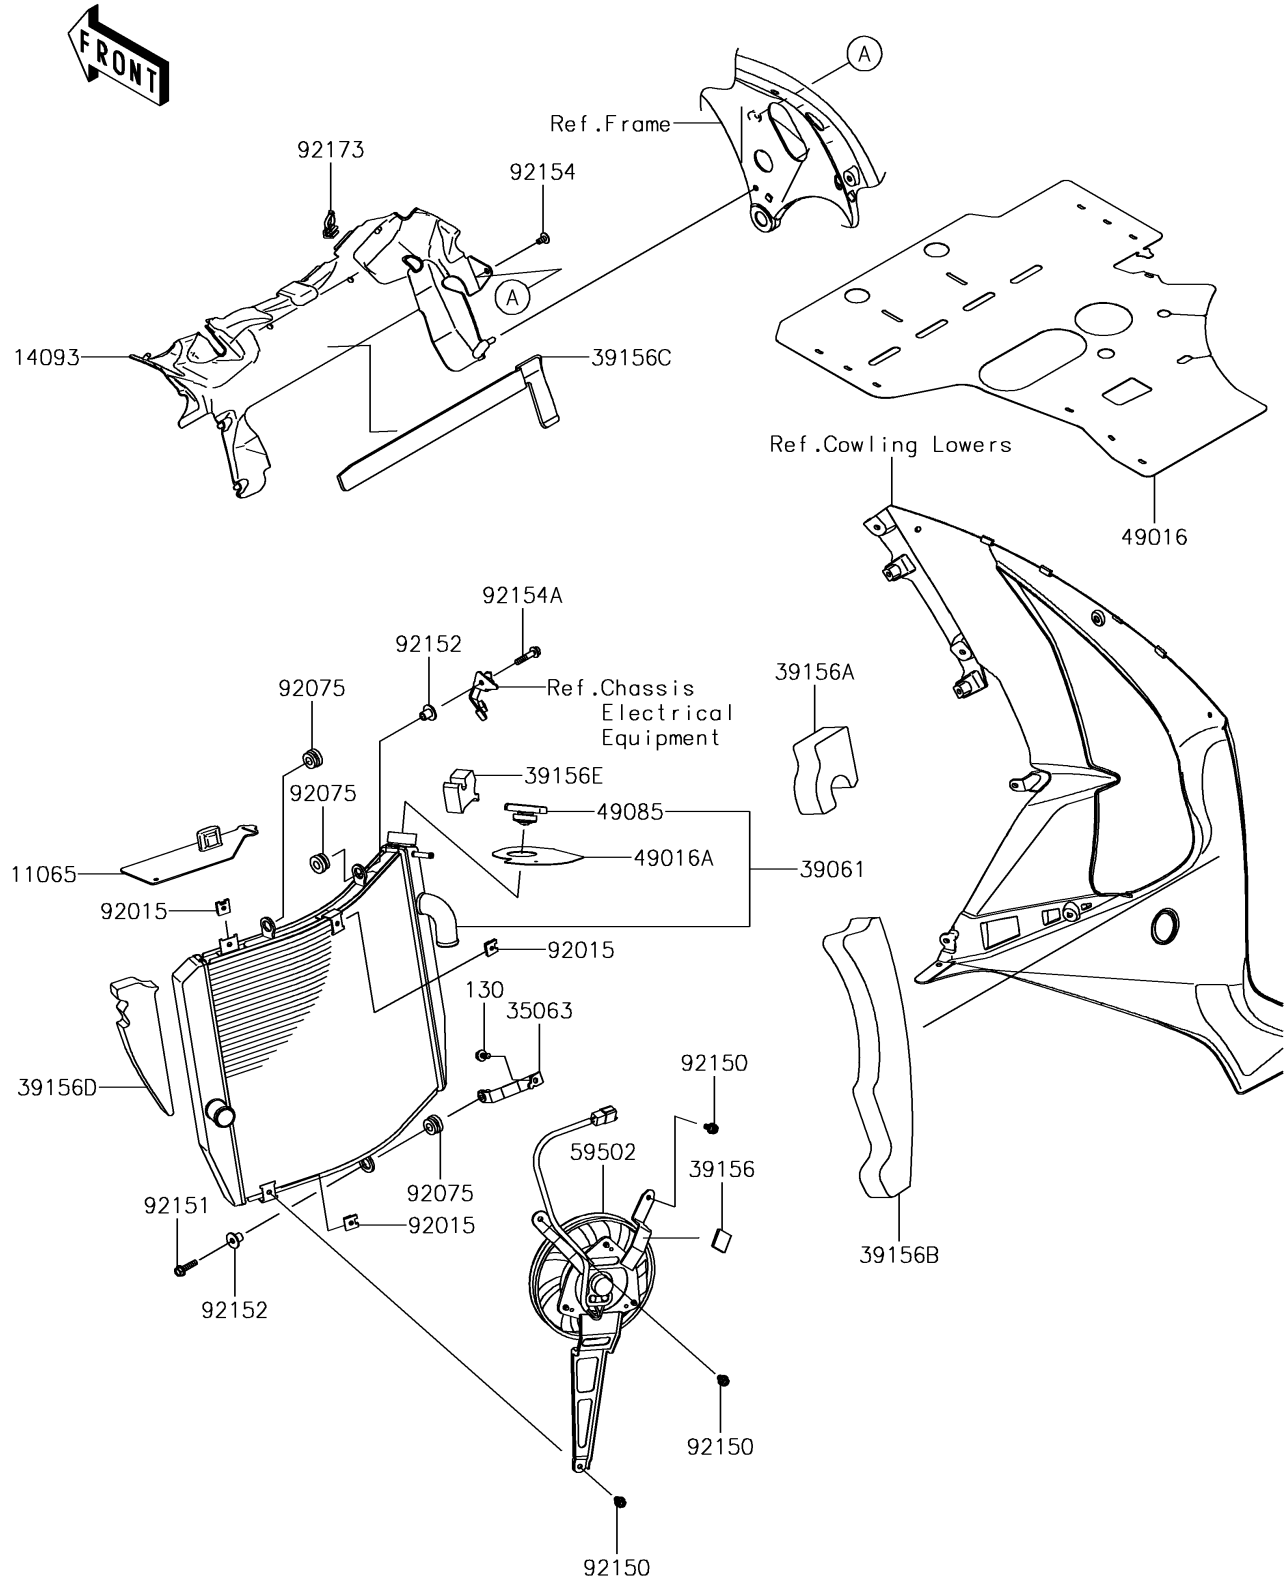

2018 PARTS DIAGRAM

Radiator

E3032

2018 PARTS LIST

Radiator

ITEM NAME	PART NUMBER	QUANTITY
CAP (Ref # 11065)	11065-0737	1
BOLT-FLANGED,6X14 (Ref # 130)	130BA0614	1
COVER (Ref # 14093)	14093-0427	1
STAY (Ref # 35063)	35063-0701	1
RADIATOR-ASSY (Ref # 39061)	39061-0566	1
PAD (Ref # 39156)	39156-0285	1
PAD (Ref # 39156A)	39156-0710	1
PAD (Ref # 39156B)	39156-0724	1
PAD (Ref # 39156C)	39156-0730	1
PAD (Ref # 39156D)	39156-1941	1
PAD (Ref # 39156E)	39156-1976	1
COVER-SEAL,ENGINE RR (Ref # 49016)	49016-0633	1
COVER-SEAL,RH (Ref # 49016A)	49016-0637	1
CAP-ASSY-PRESSURE (Ref # 49085)	49085-1078	1
FAN-ASSY (Ref # 59502)	59502-0606	1
NUT (Ref # 92015)	92015-1487	1
DAMPER,RUBBER (Ref # 92075)	92075-1123	1
BOLT,6X12 (Ref # 92150)	92150-1186	1
BOLT,FLANGED,6X25 (Ref # 92151)	92151-1225	1
COLLAR (Ref # 92152)	92152-1074	1
BOLT,6X12 (Ref # 92154)	92154-1892	1
BOLT,FLANGED,15X30 (Ref # 92154A)	92154-2119	1
CLAMP (Ref # 92173)	92173-1578	1