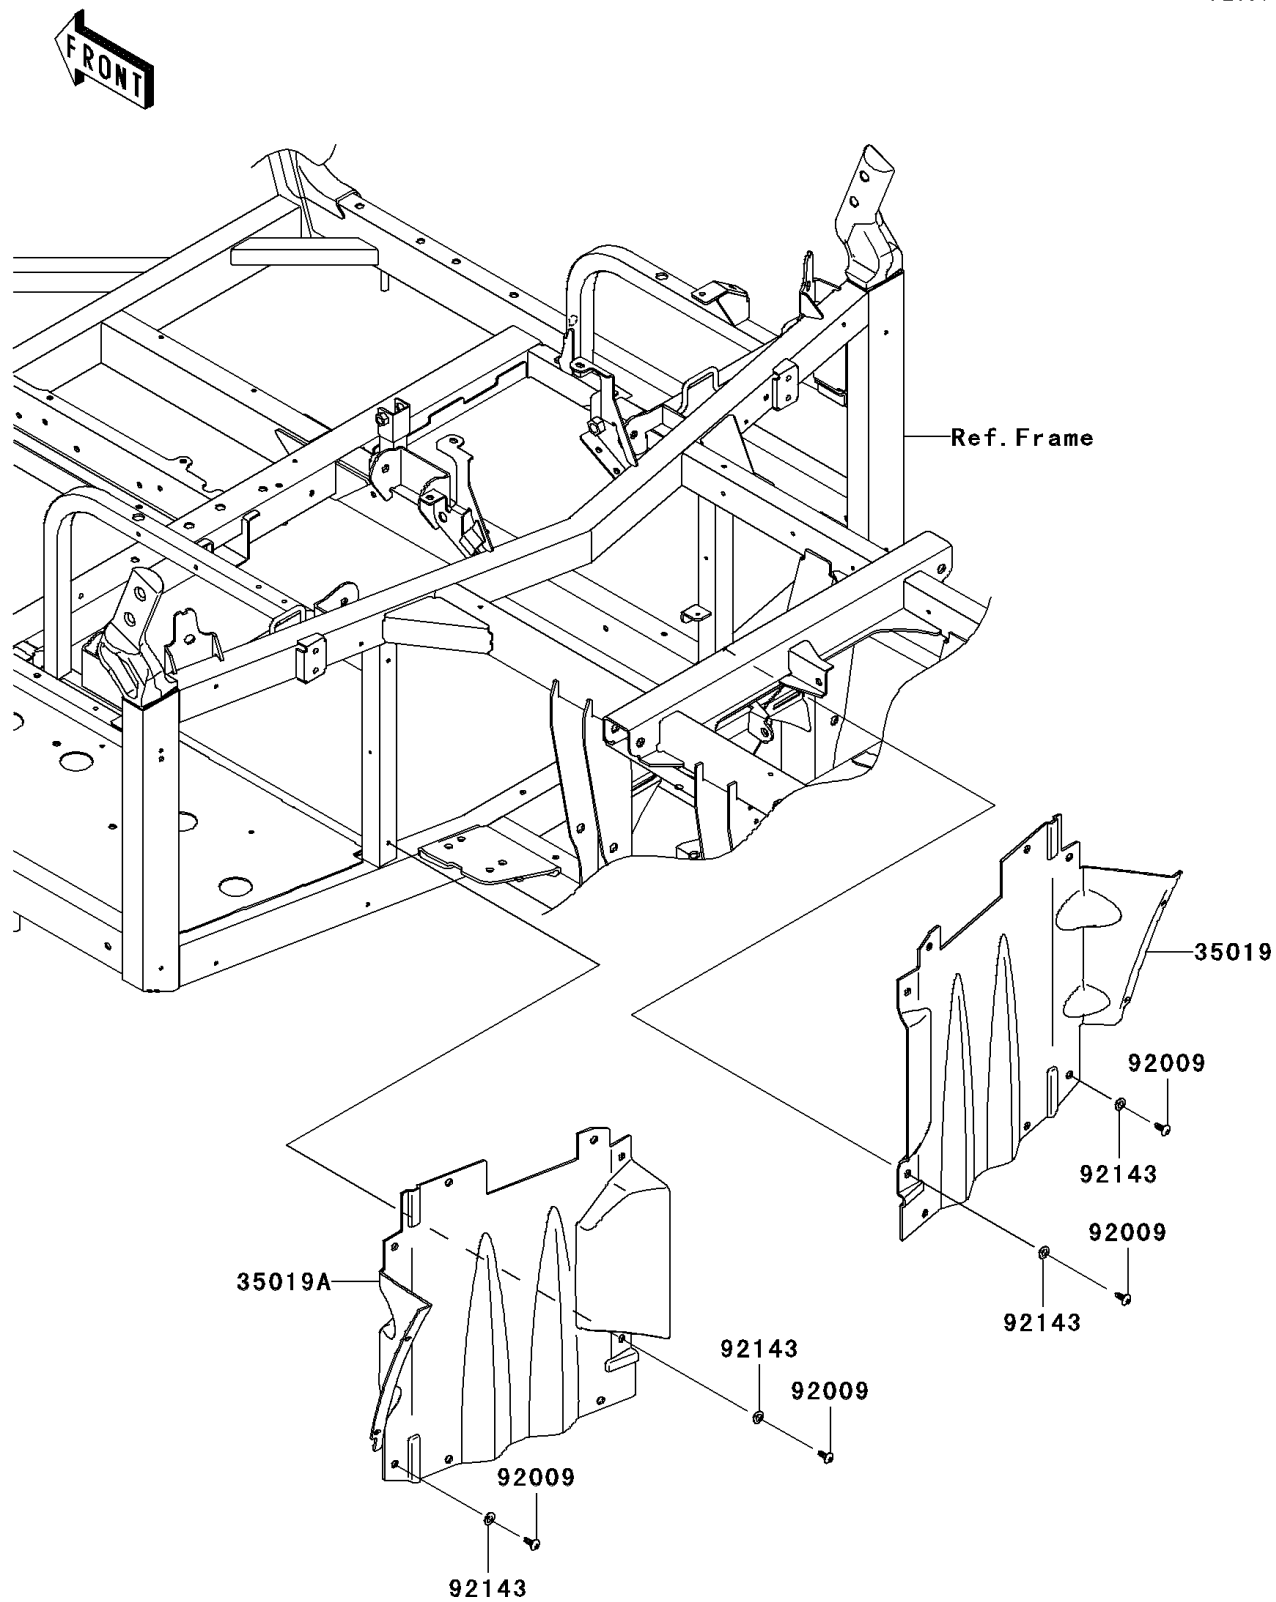

2010 Teryx® 750 FI 4x4 SGE PARTS DIAGRAM

Flap

F2173

2010 Teryx® 750 FI 4x4 SGE PARTS LIST

Flap

ITEM NAME	PART NUMBER	QUANTITY
FLAP,RH (Ref # 35019)	35019-0054	1
FLAP,LH (Ref # 35019A)	35019-0072	1
SCREW,TAPPING,6X16 (Ref # 92009)	92009-1166	1
COLLAR (Ref # 92143)	92143-1087	1