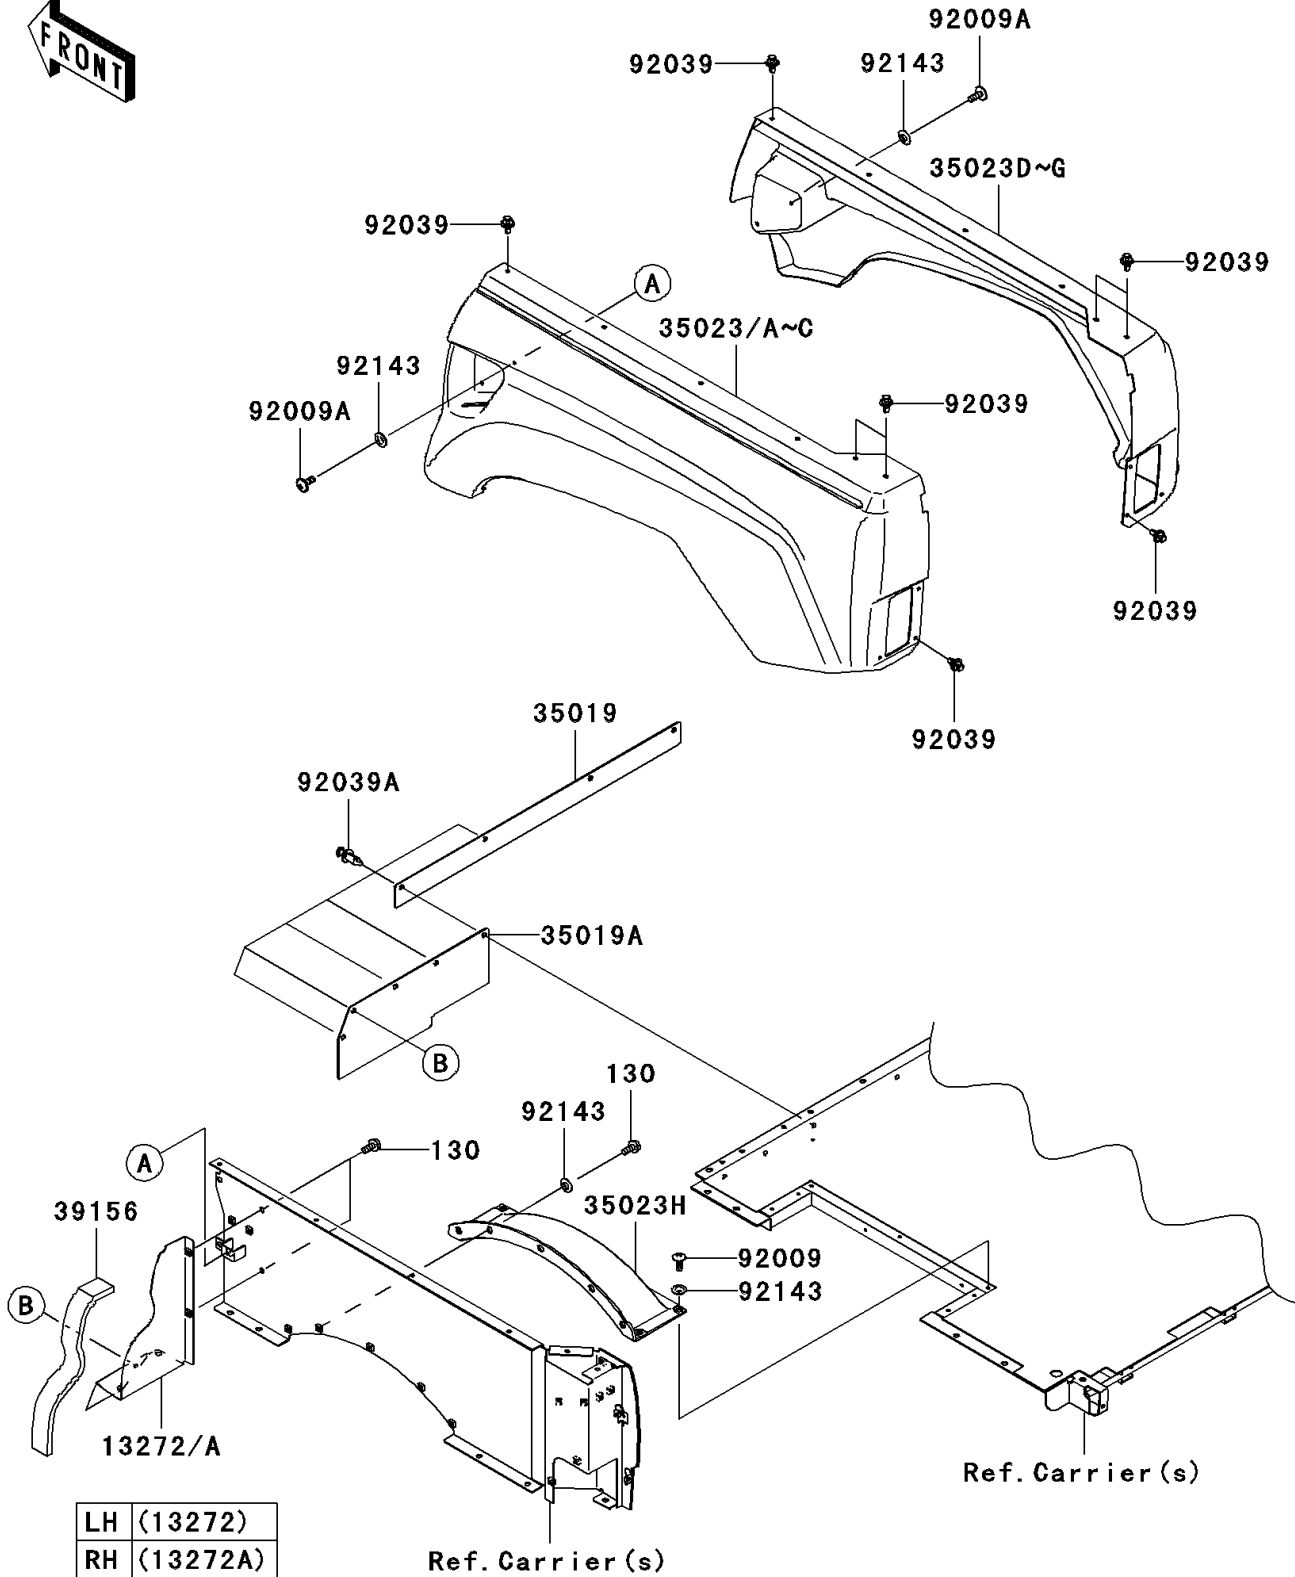

2010 Teryx® 750 FI 4x4 SGE PARTS DIAGRAM

Rear Fender(s)

F2172

LH	(13272)
RH	(13272A)

2010 Teryx® 750 FI 4x4 SGE PARTS LIST

Rear Fender(s)

ITEM NAME	PART NUMBER	QUANTITY
BOLT-FLANGED,6X14 (Ref # 130)	130BB0614	1
PLATE,REAR FENDER,INNER,LH (Ref # 13272)	13272-0688	1
PLATE,REAR FENDER,INNER,RH (Ref # 13272A)	13272-0689	1
FLAP,FRONT CARRIER,CNT (Ref # 35019)	35019-0084	1
FLAP,CARRIER,FR (Ref # 35019A)	35019-0090	1
FENDER-REAR,RR,LH,G.D.RED (Ref # 35023)	35023-0130-31H	1
FENDER-REAR,RR,LH,G.D.SILVER (Ref # 35023A)	35023-0130-31J	1
FENDER-REAR,RR,LH,G.D.BLACK (Ref # 35023B)	35023-0130-31K	1
FENDER-REAR,RR,LH,G.D.BLUE (Ref # 35023C)	35023-0130-31L	1
FENDER-REAR,RR,RH,G.D.RED (Ref # 35023D)	35023-0131-31H	1
FENDER-REAR,RR,RH,G.D.SILVER (Ref # 35023E)	35023-0131-31J	1
FENDER-REAR,RR,RH,G.D.BLACK (Ref # 35023F)	35023-0131-31K	1
FENDER-REAR,RR,RH,G.D.BLUE (Ref # 35023G)	35023-0131-31L	1
FENDER-REAR (Ref # 35023H)	35023-0151	1
PAD,REAR FENDER,INNER,LH&RH (Ref # 39156)	39156-0519	1
SCREW,TAPPING,6X16 (Ref # 92009)	92009-1166	1
SCREW,6X16 (Ref # 92009A)	92009-1621	1
RIVET (Ref # 92039)	92039-1227	1
RIVET (Ref # 92039A)	92039-1229	1
COLLAR (Ref # 92143)	92143-1087	1